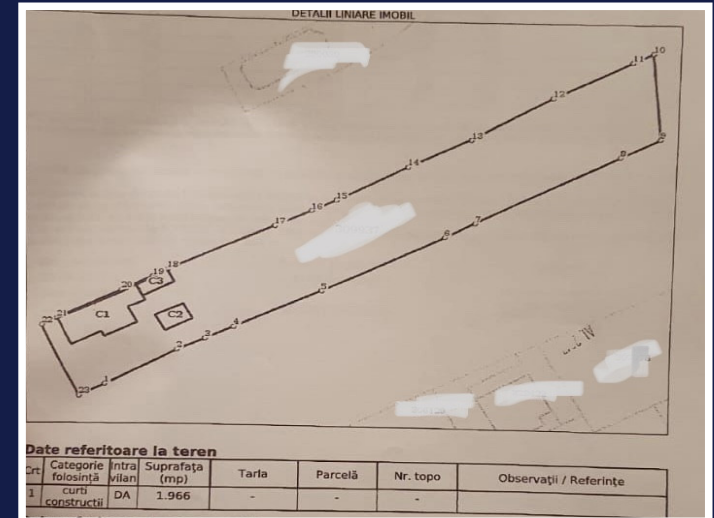

TEREN ZONA STRAZII CAMPULUI, 1966MP,
FRONT 16.5, UTR LIP
ID: P39262

DE VANZARE

PERSOANA DE CONTACT: WELT IMOBILIARE
TEL.MOBIL: 0756223366
EMAIL: office@weltimobiliare.ro