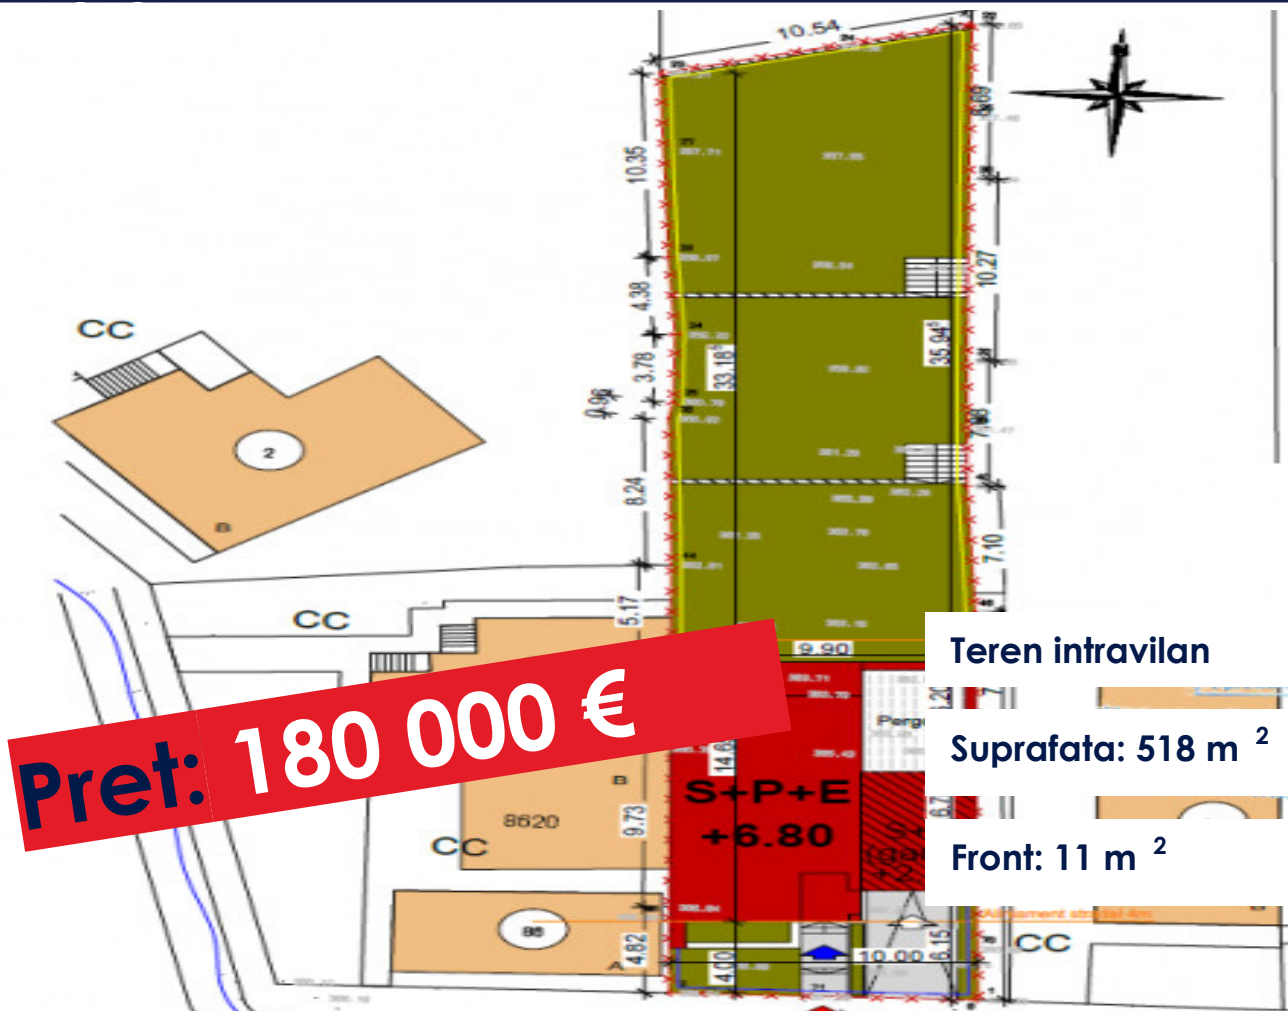

TEREN DE VANZARE IN GRUIA, CU  
AUTORIZATIE PENTRU CASA INDIVIDUALA, 518  
MP

DE VANZARE

PERSOANA DE CONTACT: MIHAI-SEBASTIAN POP  
TEL.MOBIL: 0727.228818  
EMAIL: [office@weltimobiliare.ro](mailto:office@weltimobiliare.ro)