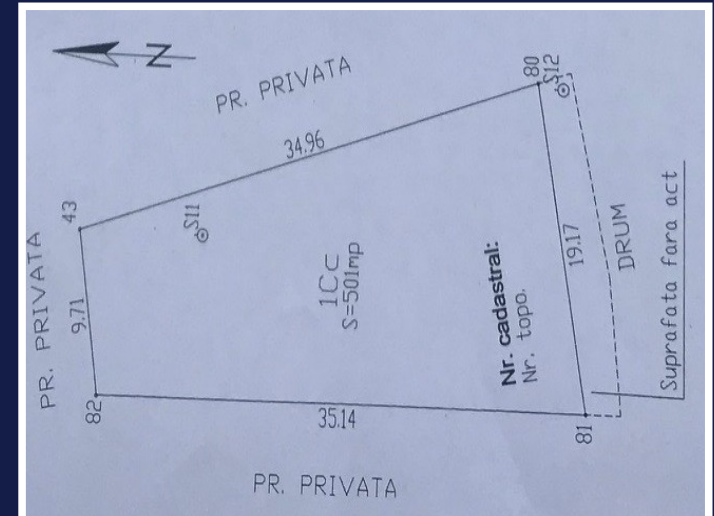

TEREN DE VANZARE IN GRUIA, ZONA DE  
CASE, 500 MP, FRONT DE 9 ML, UTR-ULIU/PUZ  
ID: P7362

DE VANZARE

PERSOANA DE CONTACT: MIHAI-SEBASTIAN POP  
TEL.MOBIL: 0727.228818  
EMAIL: [office@weltimobiliare.ro](mailto:office@weltimobiliare.ro)