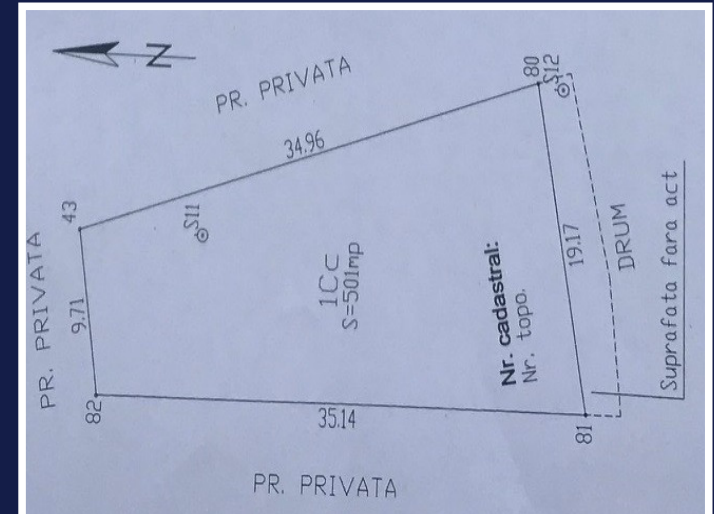

TEREN DE VANZARE IN GRUIA, ZONA DE
CASE, 500 MP, FRONT DE 9 ML, UTR-ULIU/PUZ
ID: P7362

DE VANZARE

Pret: 95 000 €

Teren intravilan

Suprafata: 500 m²

Front: 9 m²

PERSOANA DE CONTACT: MIHAI-SEBASTIAN POP

TEL.MOBIL: 0727.228818