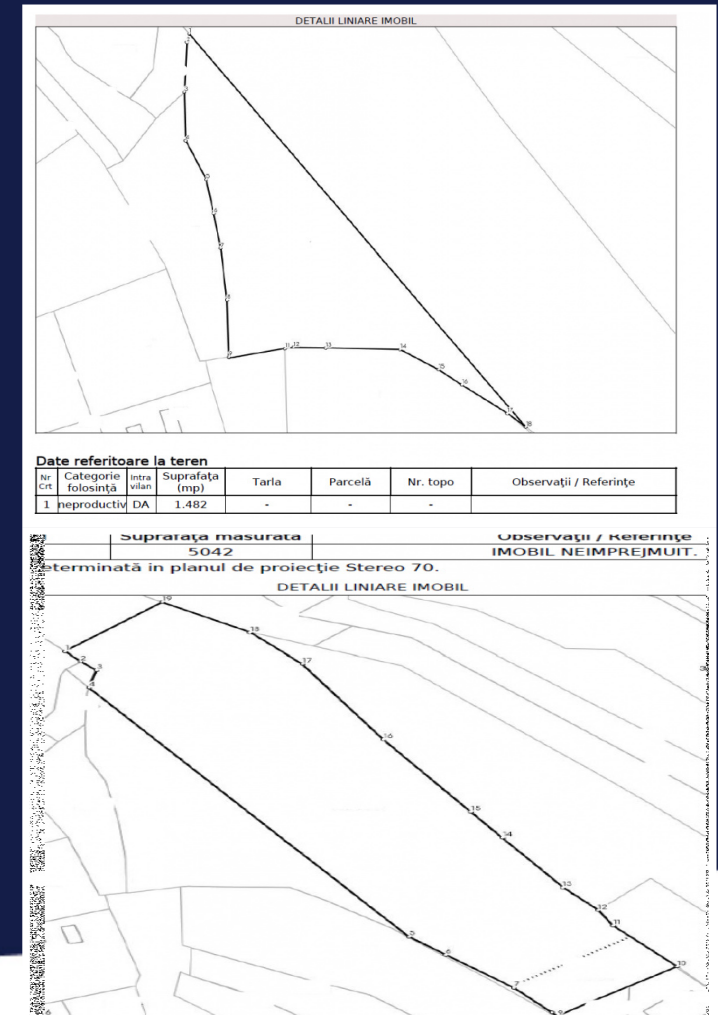

TEREN DE VANZARE □ GRIGORESCU
ID: P52355

DE VANZARE

Pret: 1 476 980 €

Teren intravilan

Suprafata: 6285 m²

Date referitoare la teren

Nr. Crt.	Categorie folosință	Intra vilan	Suprafata (mp)	Tarla	Parcelă	Nr. topo	Observatii / Referințe
1	reproductiv	DA	1.482	-	-	-	

Suprafata masurata 5042
Observatii / Kererinte IMOBIL NEIMPREJMUIT.

terminată in planul de proiectie Stereo 70.

DETALII LINIARE IMOBIL

PERSOANA DE CONTACT: CORINA □□GUREAN

TEL.MOBIL: 0727228813

EMAIL: office@weltimobiliare.ro