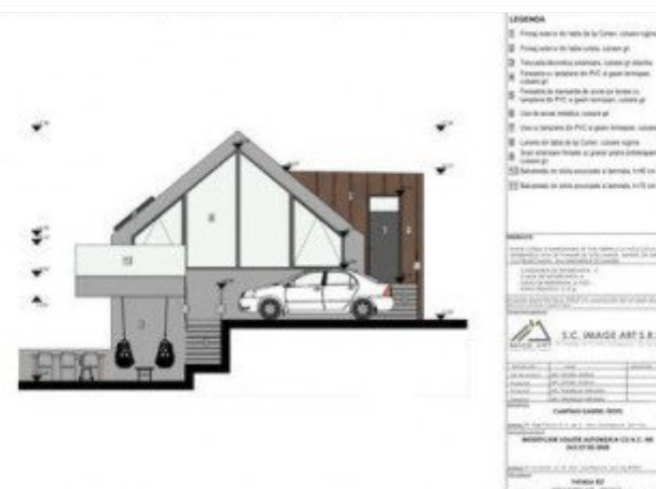

TEREN PENTRU VANZARE CU AUTORIZATIE
PENTRU DUPLEX
ID: P45420

DE VANZARE

Pret: 176 000 €

Teren intravilan

Suprafata: 396 m²

PERSOANA DE CONTACT: WELT IMOBILIARE

TEL.MOBIL: 0756223366

EMAIL: office@weltimobiliare.ro