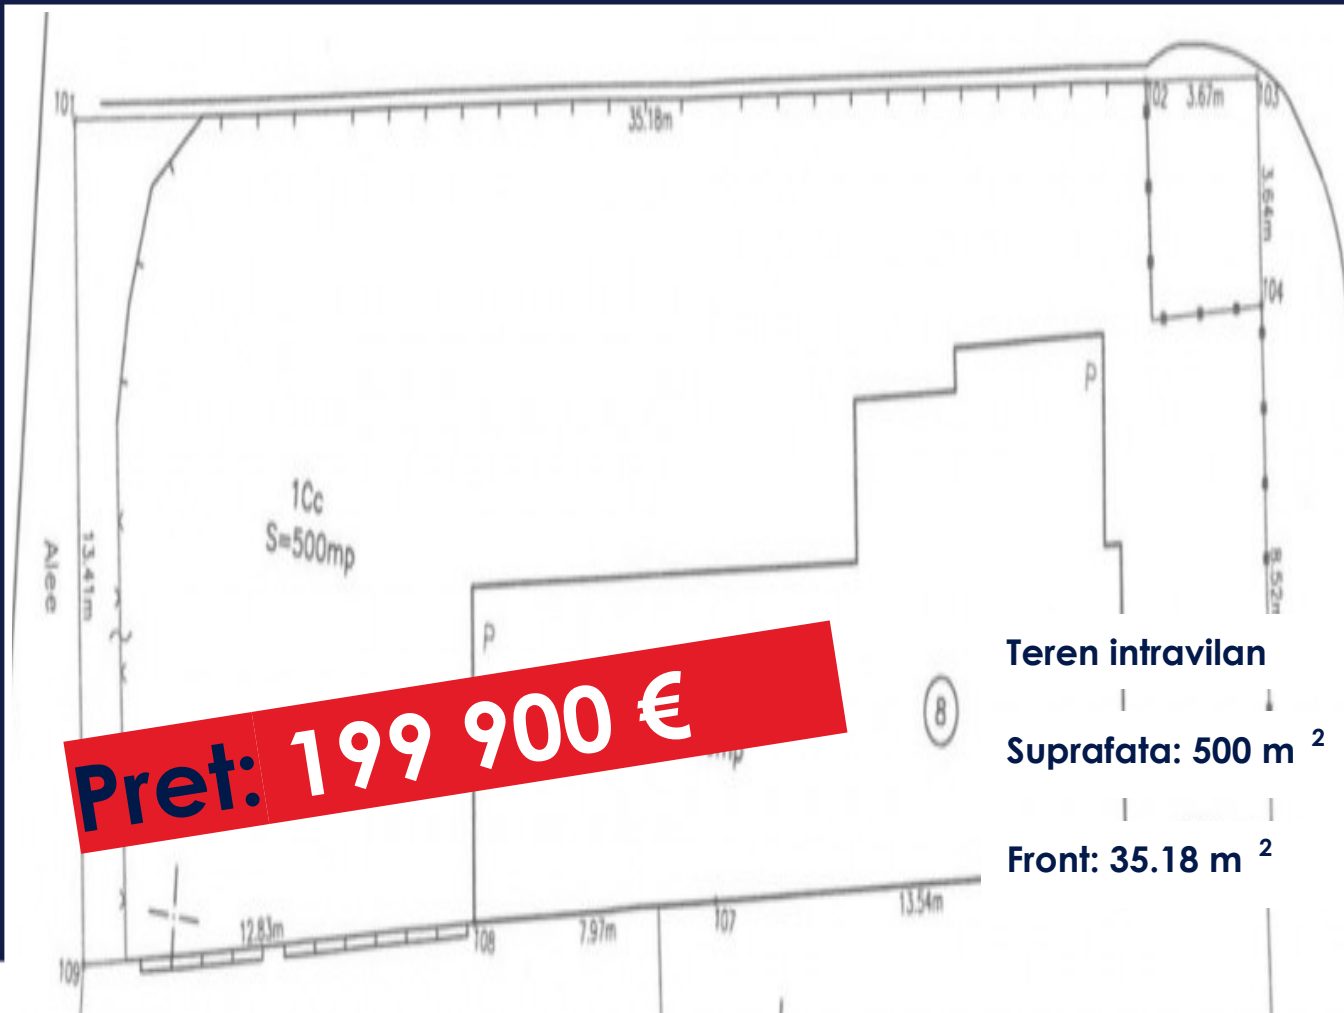

CASA CU TEREN 500 MP, GRIGORESCU
ID: P15261

DE VANZARE

Pret: 199 900 €

Teren intravilan

Suprafata: 500 m²

Front: 35.18 m²

PERSOANA DE CONTACT: GABRIELA POP

TEL.MOBIL: 0799.994045