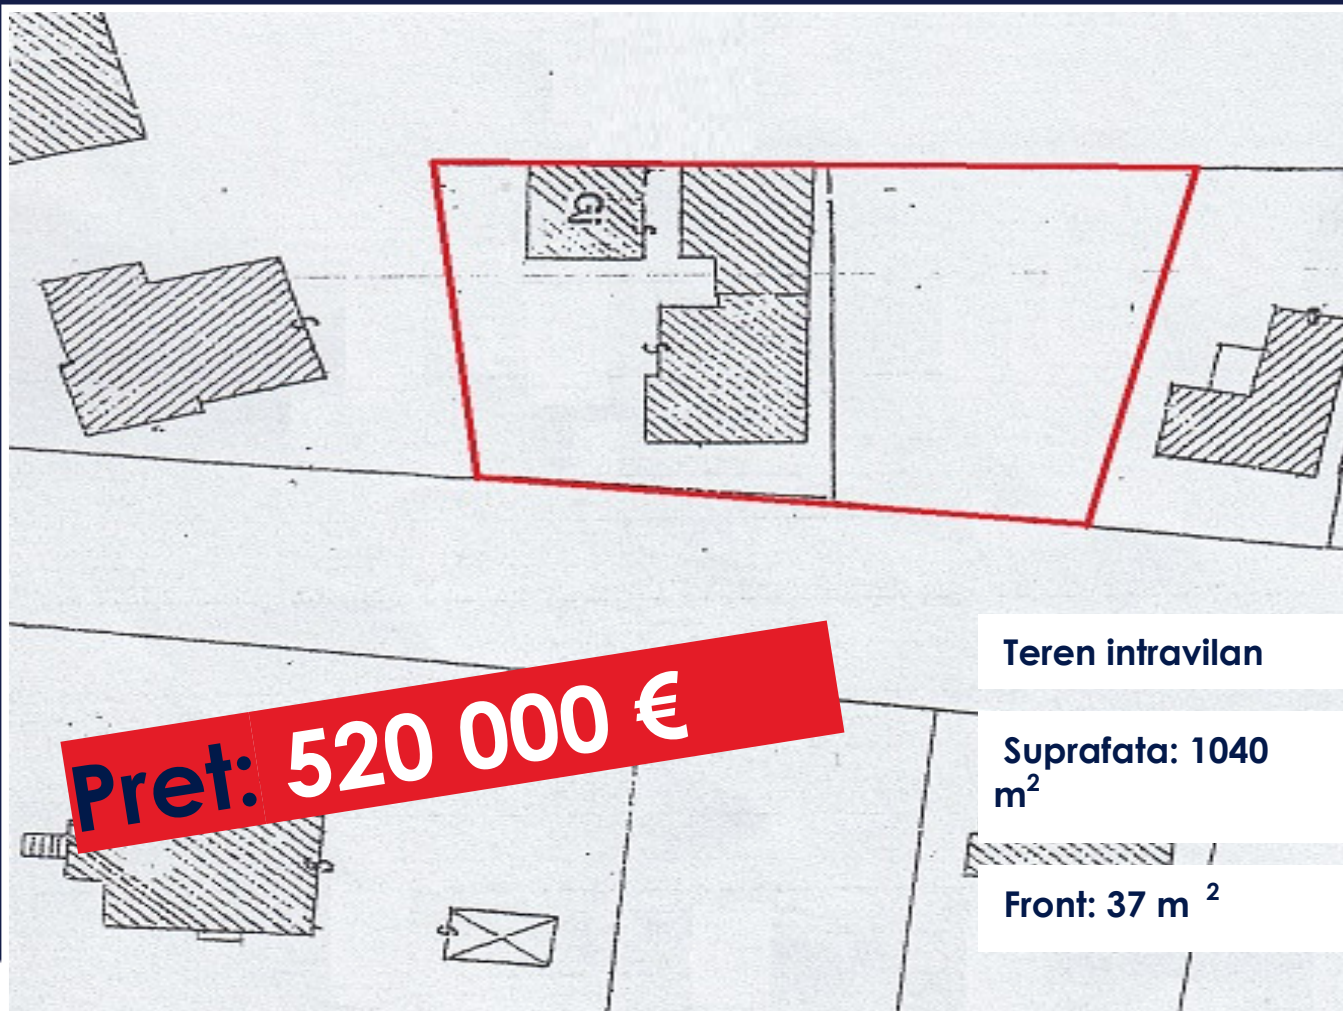

TEREN DE BLOC IN GRIGORESCU, 1040 MP,
FRONT 37 ML, INCADRARE PUG-M4
ID: P7978

DE VANZARE

Pret: 520 000 €

Teren intravilan

Suprafata: 1040
m²

Front: 37 m²

PERSOANA DE CONTACT: MIHAI-SEBASTIAN POP

TEL.MOBIL: 0727.228818