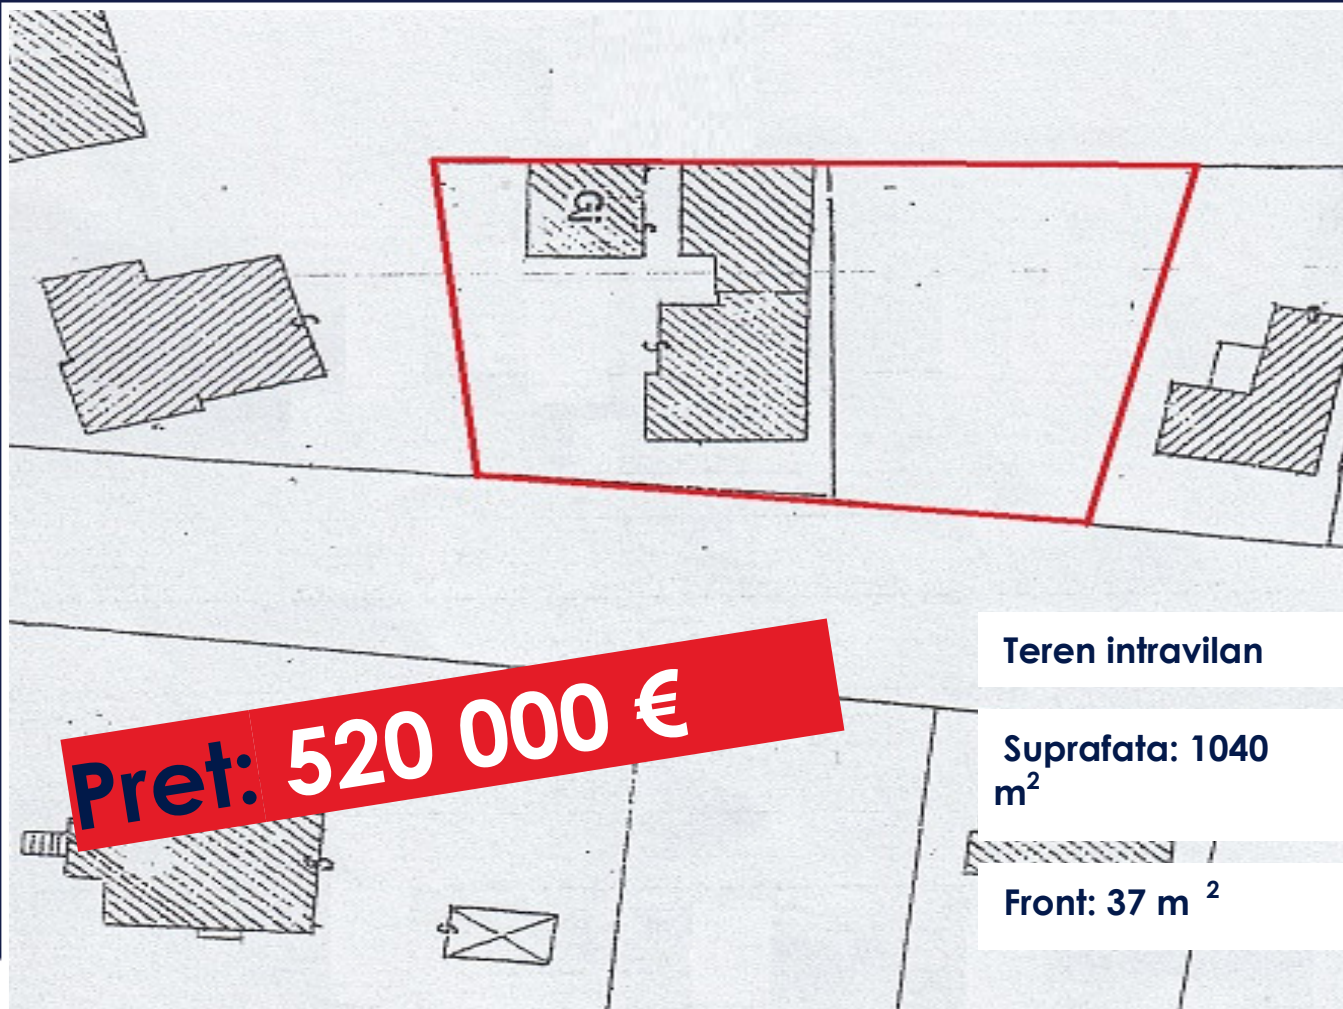

TEREN DE BLOC IN GRIGORESCU, 1040 MP,
FRONT 37 ML, INCADRARE PUG-M4
ID: P7978

DE VANZARE

Pret: 520 000 €

Teren intravilan

Suprafata: 1040
m²

Front: 37 m²

PERSOANA DE CONTACT: MIHAI-SEBASTIAN POP

TEL.MOBIL: 0727.228818