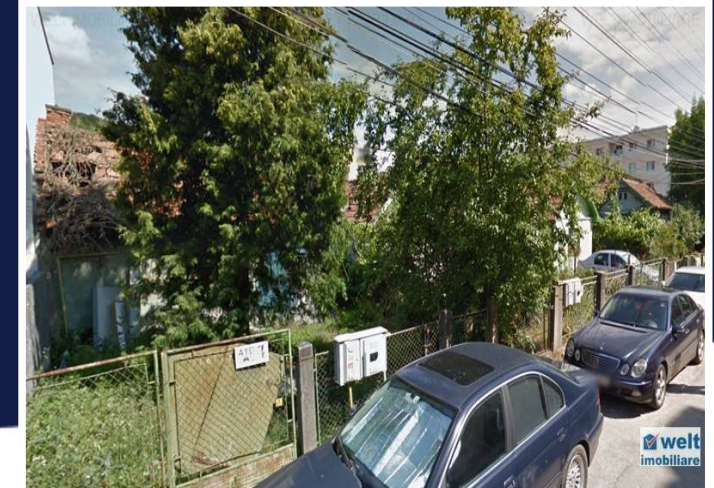

TEREN DE VANZARE CU 2 CASE DEMOLABILA,
810 MP TOTAL, CALCAN IN STANGA
ID: 1310T

DE VANZARE

PERSOANA DE CONTACT: MIHAI-SEBASTIAN POP
TEL.MOBIL: 0727.228818
EMAIL: office@weltimobiliare.ro