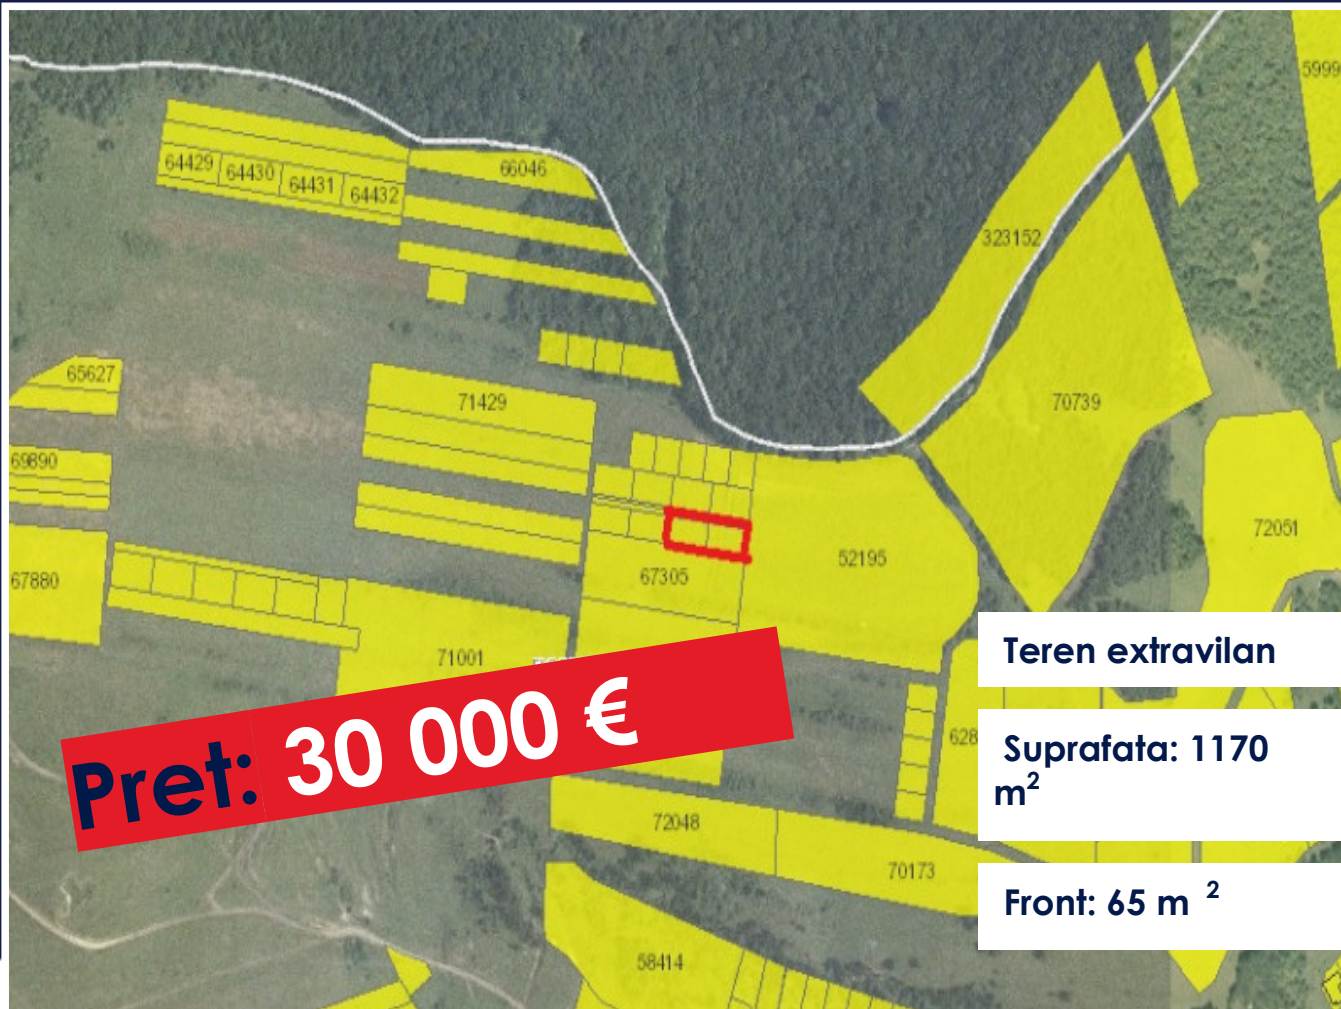

**VANZARE TEREN EXTRAVILAN, 1170 MP IN
ZONA CENTURII OCOLITOARE FLORESTI
ID: P8991**

DE VANZARE

Teren extravilan

**Suprafata: 1170
m²**

Front: 65 m²

PERSOANA DE CONTACT: ANDREI COSTESCU

TEL.MOBIL: 0737.040015