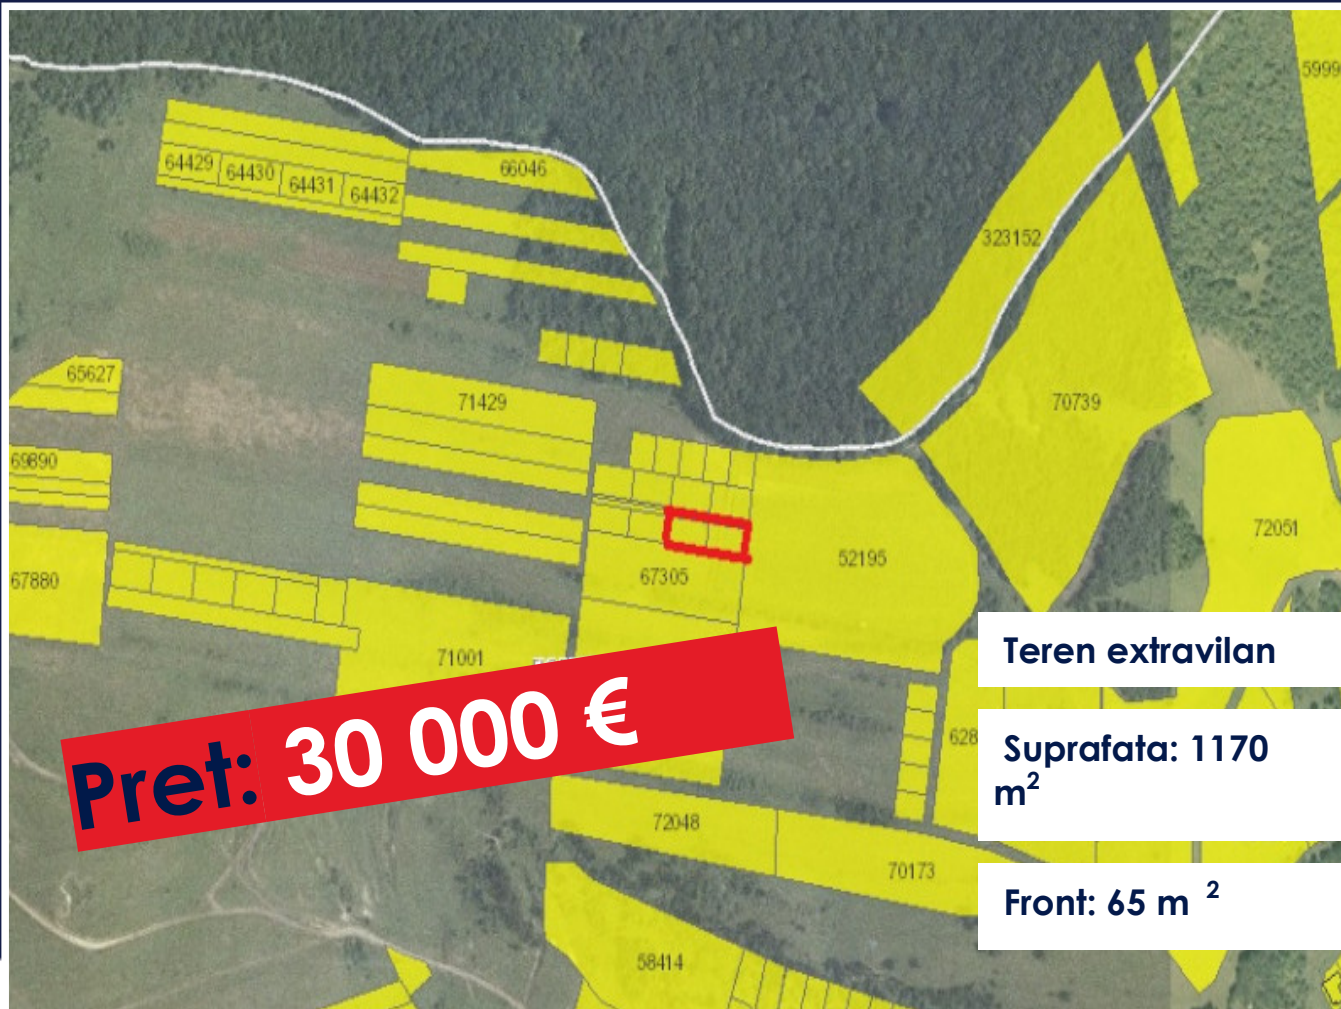

**VANZARE TEREN EXTRAVILAN, 1170 MP IN  
ZONA CENTURII OCOLITOARE FLORESTI  
ID: P8991**

**DE VANZARE**

**Teren extravilan**

**Suprafata: 1170  
m<sup>2</sup>**

**Front: 65 m<sup>2</sup>**

**Pret: 30 000 €**