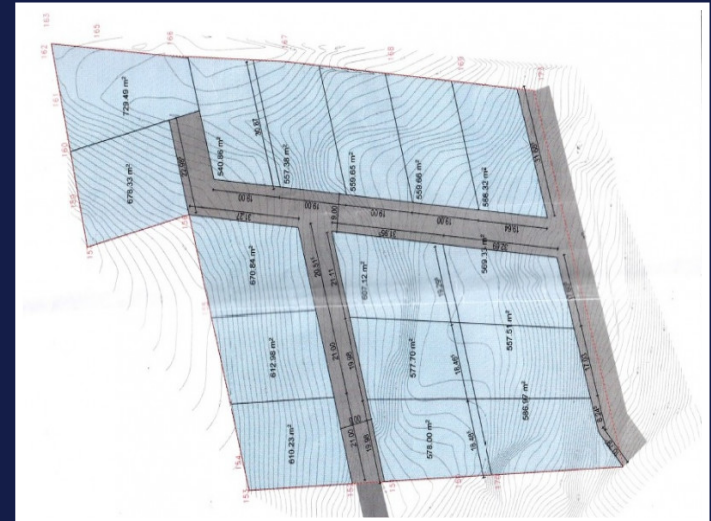

**VANZARE TEREN INTRAVILAN 610 MP, 2
FRONTURI, ZONA VIVO CENTER
ID: P6315**

DE VANZARE

Pret: 45 750 €

Teren intravilan

Suprafata: 610 m²

Front: 32 m²

PERSOANA DE CONTACT: COSMIN ROȘCA

TEL.MOBIL: 0737.040018