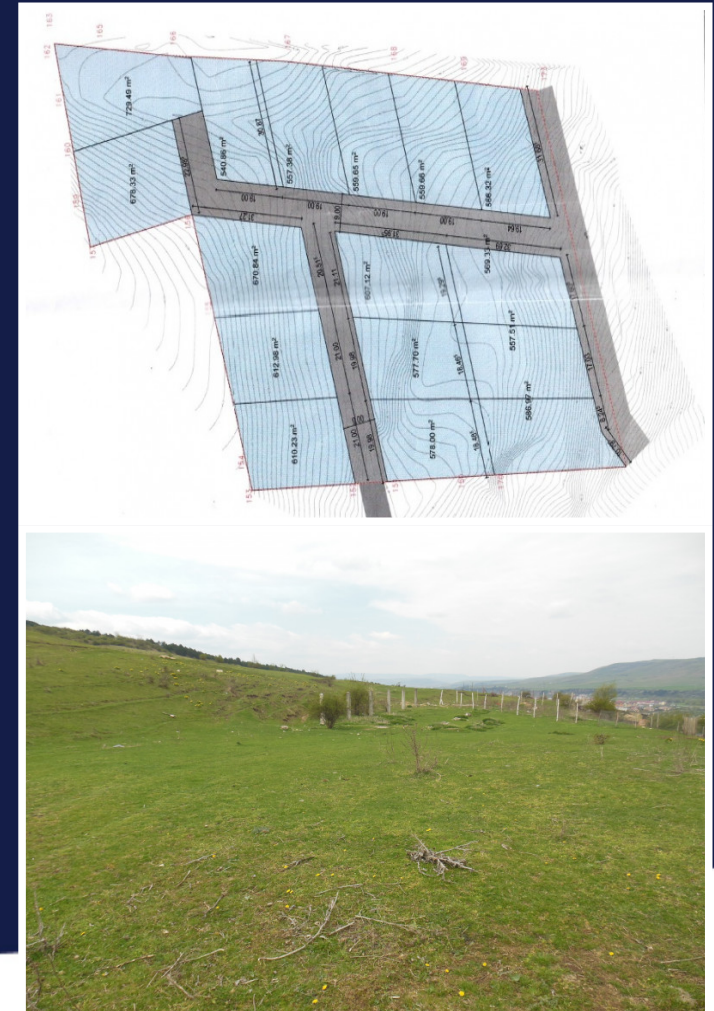

**VANZARE TEREN INTRAVILAN 610 MP, 2  
FRONTURI, ZONA VIVO CENTER  
ID: P6315**

**DE VANZARE**

**PERSOANA DE CONTACT: COSMIN ROȘCA**  
**TEL.MOBIL: 0737.040018**  
**EMAIL: office@weltimobiliare.ro**