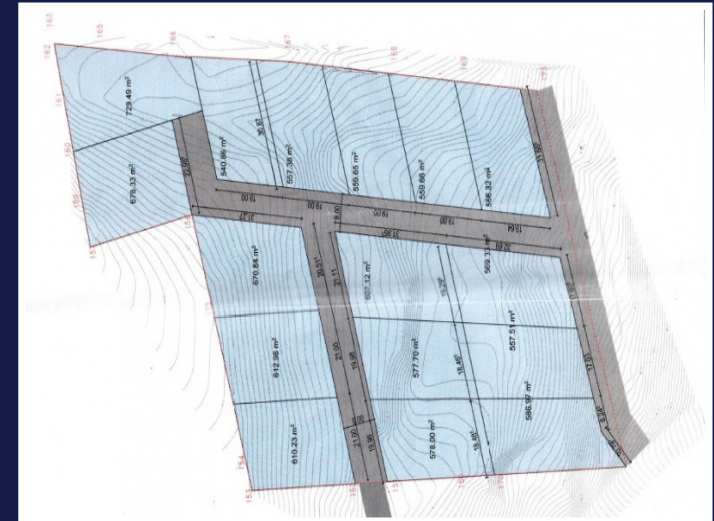

**VANZARE TEREN INTRAVILAN 610 MP, 2
FRONTURI, ZONA VIVO CENTER
ID: P6315**

DE VANZARE

Pret: 48 800 €

Teren intravilan

Suprafata: 610 m²

Front: 32 m²

PERSOANA DE CONTACT: COSMIN ROȚCA

TEL.MOBIL: 0737.040018