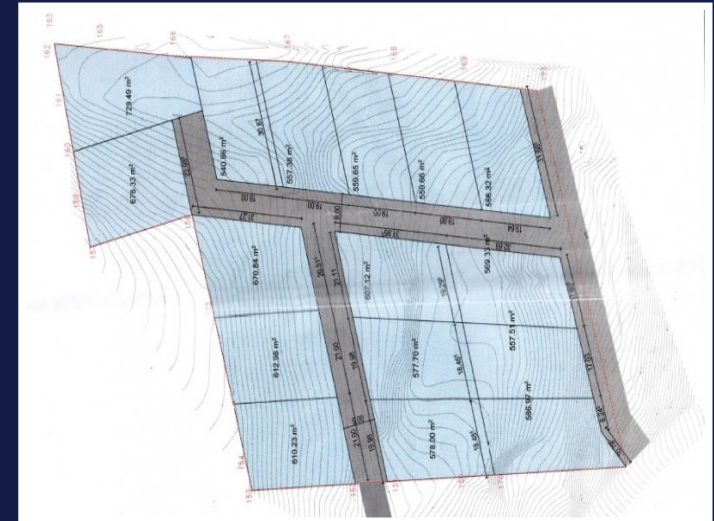

**VANZARE TEREN INTRAVILAN 610 MP, 2  
FRONTURI, ZONA VIVO CENTER  
ID: P6315**

**DE VANZARE**

**Pret: 45 750 €**

**Teren intravilan**

**Suprafata: 610 m<sup>2</sup>**

**Front: 32 m<sup>2</sup>**

**PERSOANA DE CONTACT: COSMIN ROȘCA**