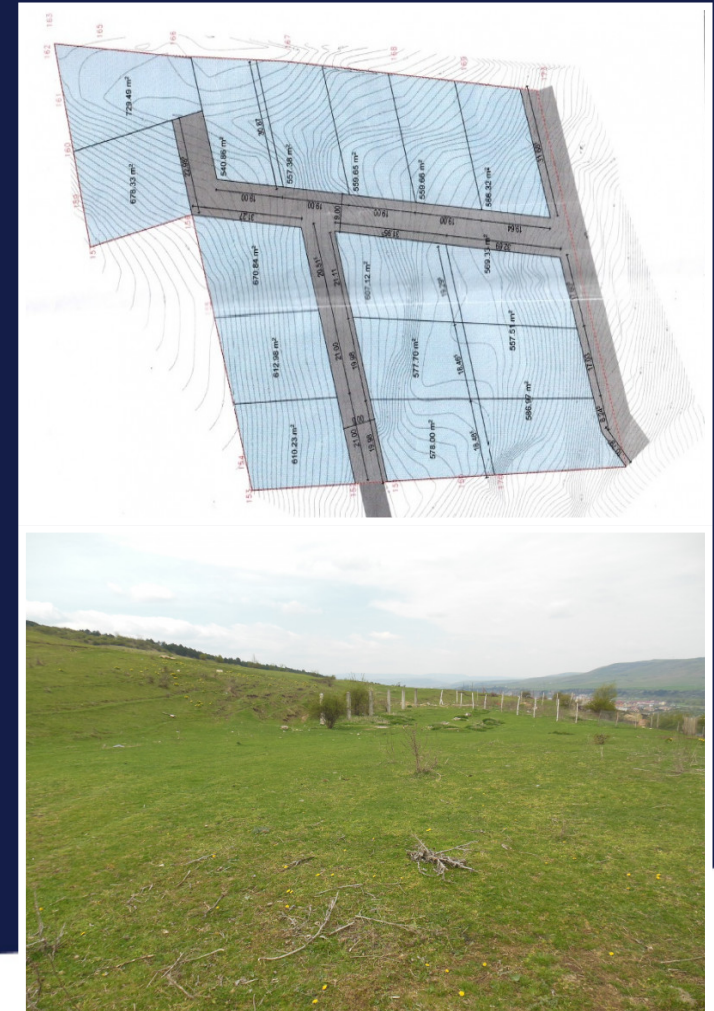

**VANZARE TEREN INTRAVILAN 610 MP, 2
FRONTURI, ZONA VIVO CENTER
ID: P6315**

DE VANZARE

PERSOANA DE CONTACT: COSMIN ROȚCA
TEL.MOBIL: 0737.040018
EMAIL: office@weltimobiliare.ro