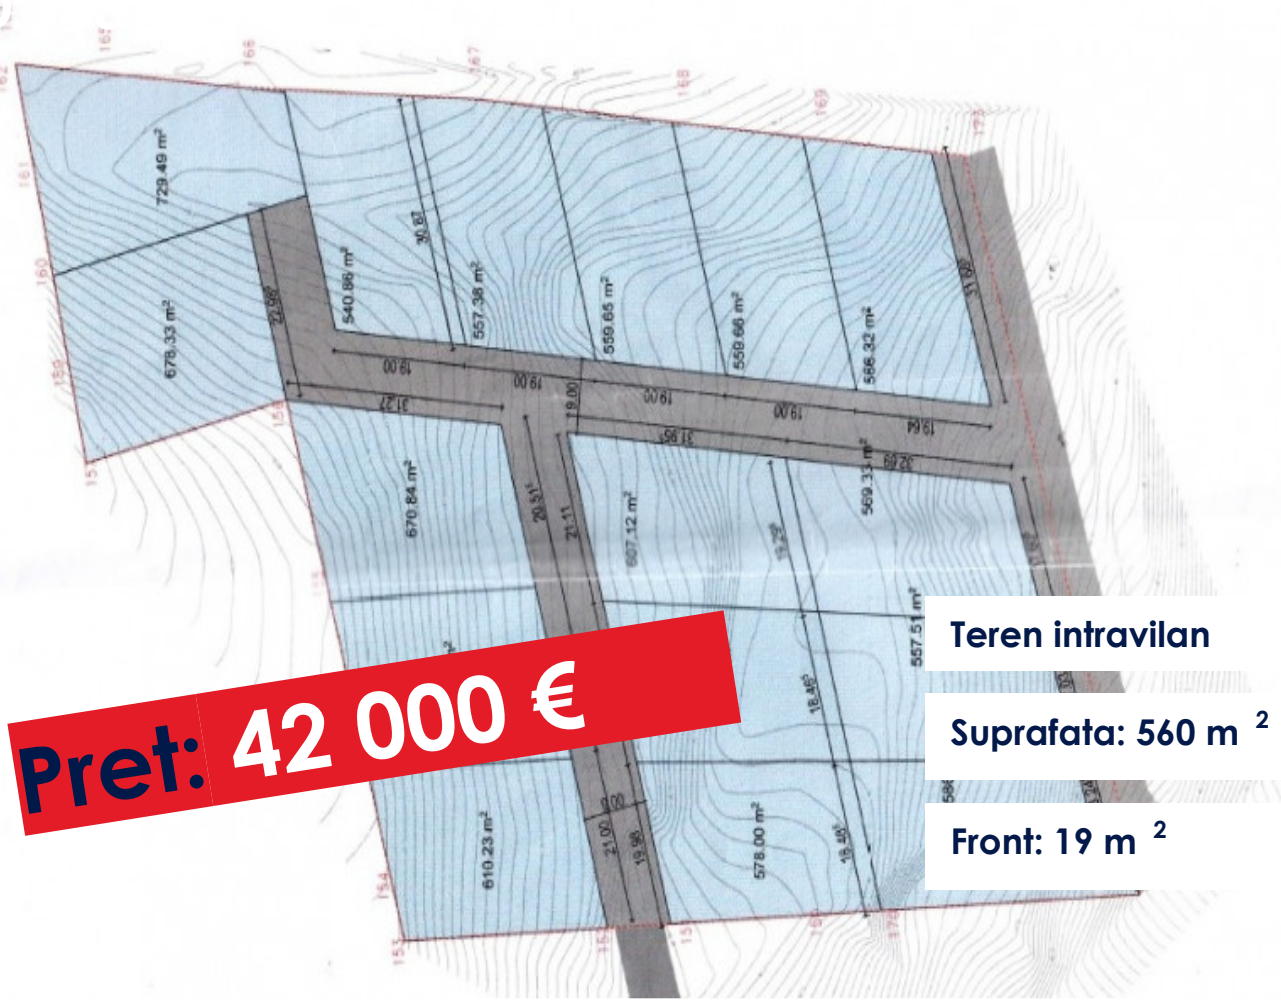

TEREN INTRAVILAN 560 MP, FRONT 19 ML,
IDEAL PENTRU CASA SAU DUPLEX, ZONA
VIVO

DE VANZARE

Pret: 42 000 €

Teren intravilan
Suprafata: 560 m²
Front: 19 m²

PERSOANA DE CONTACT: COSMIN ROȚCA
TEL.MOBIL: 0737.040018
EMAIL: office@weltimobiliare.ro