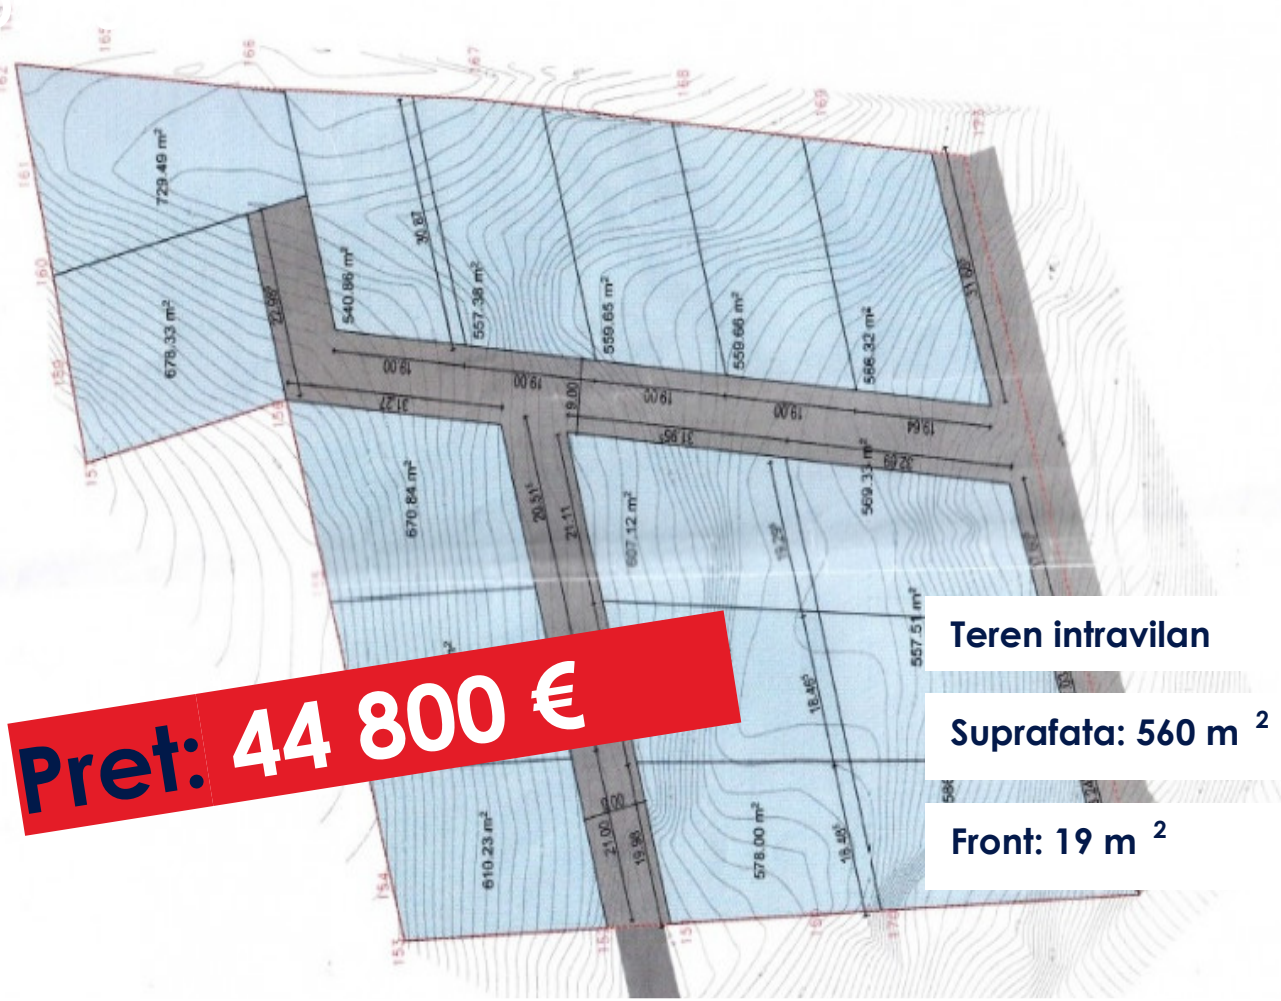

TEREN INTRAVILAN 560 MP, FRONT 19 ML,
IDEAL PENTRU CASA SAU DUPLEX, ZONA
VIVO

DE VANZARE

Pret: 44 800 €

Teren intravilan
Suprafata: 560 m²
Front: 19 m²

PERSOANA DE CONTACT: COSMIN ROȘCA
TEL.MOBIL: 0737.040018
EMAIL: office@weltimobiliare.ro