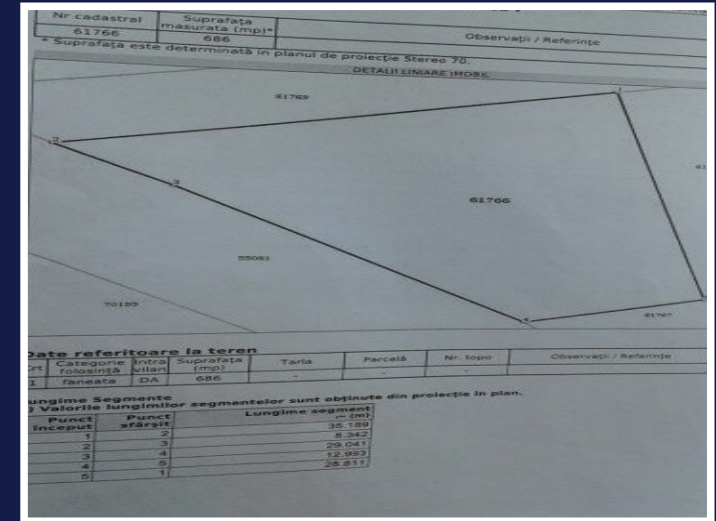

**VANZARE TEREN 686 MP, SITUAT IN ZONA  
RAZOARE, IN SPATE LA POLUS  
ID: P4095**

**DE VANZARE**

**Pret: 54 194 €**

**Teren intravilan**

**Suprafata: 686 m<sup>2</sup>**

**Front: 30 m<sup>2</sup>**

**PERSOANA DE CONTACT: ANDREI COSTESCU**