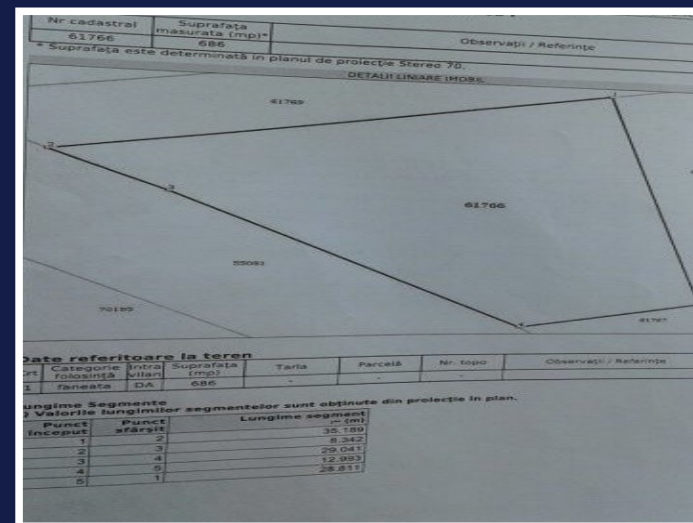

**VANZARE TEREN 686 MP, SITUAT IN ZONA  
RAZOARE, IN SPATE LA POLUS  
ID: P4095**

**DE VANZARE**

**Teren intravilan**

**Suprafata: 686 m<sup>2</sup>**

**Front: 30 m<sup>2</sup>**

**PERSOANA DE CONTACT: ANDREI COSTESCU**