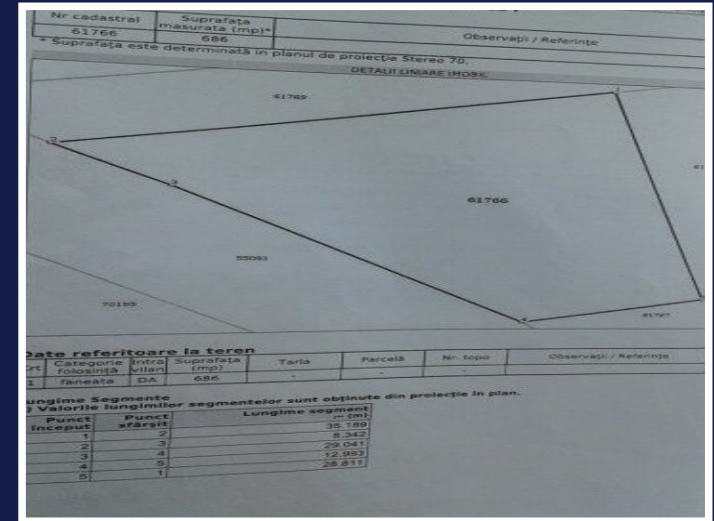

**VANZARE TEREN 686 MP, SITUAT IN ZONA
RAZOARE, IN SPATE LA POLUS
ID: P4095**

DE VANZARE

Pret: 54 194 €

Teren intravilan

Suprafata: 686 m²

Front: 30 m²

PERSOANA DE CONTACT: ANDREI COSTESCU

TEL.MOBIL: 0737.040015