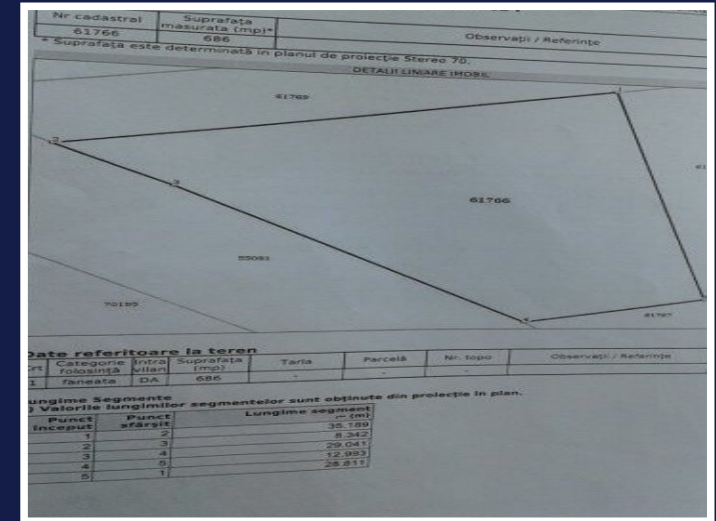

**VANZARE TEREN 686 MP, SITUAT IN ZONA
RAZOARE, IN SPATE LA POLUS
ID: P4095**

DE VANZARE

Pret: 54 194 €

Teren intravilan

Suprafata: 686 m²

Front: 30 m²

PERSOANA DE CONTACT: ANDREI COSTESCU

TEL.MOBIL: 0737.040015