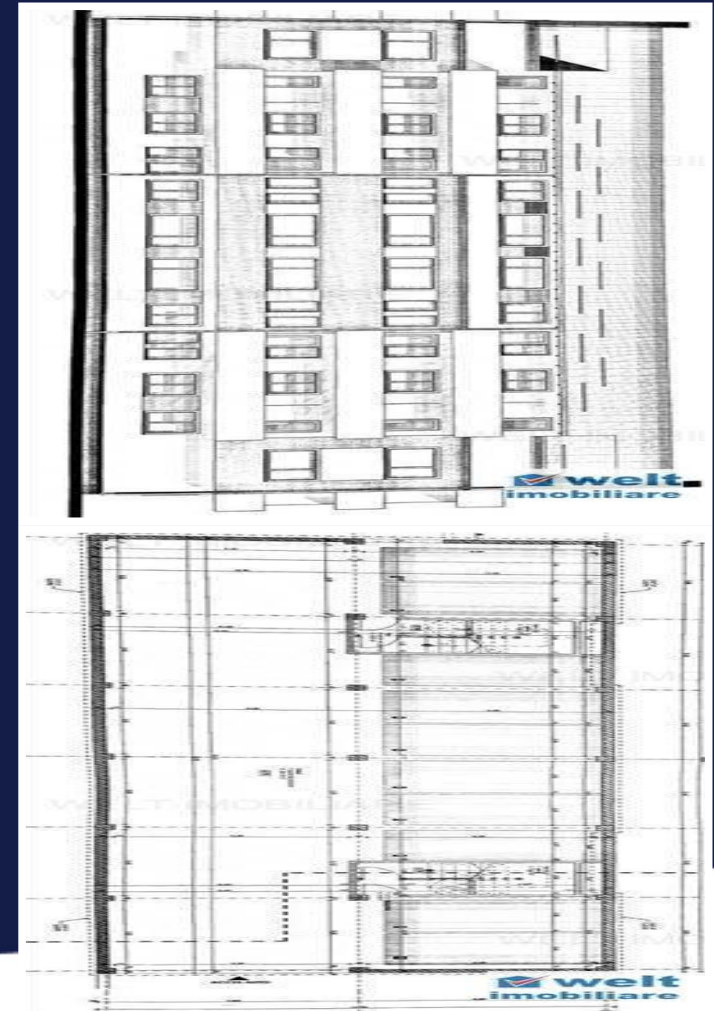

**VANZARE TEREN AUTORIZAT 2040 MP, 23
APARTAMENTE, 2 BLOCURI IN FLORESTI
ID: 1316P**

DE VANZARE

Pret: 250 000 €

Teren intravilan

**Suprafata: 2040
m²**

Front: 20 m²

PERSOANA DE CONTACT: ANDREI COSTESCU

TEL.MOBIL: 0737.040015