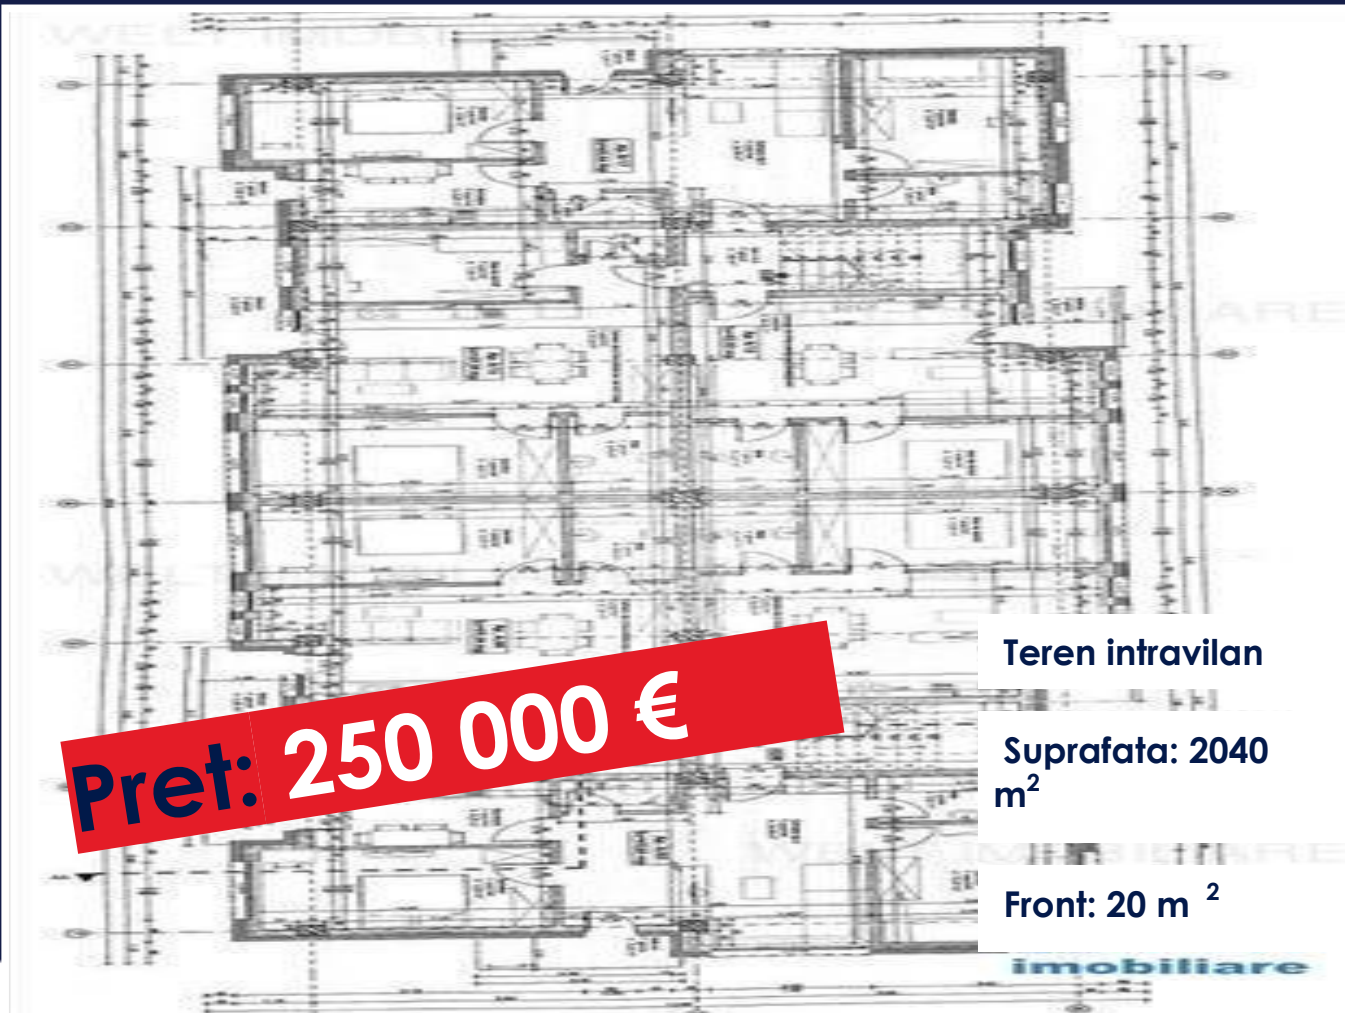

**VANZARE TEREN AUTORIZAT 2040 MP, 23  
APARTAMENTE, 2 BLOCURI IN FLORESTI  
ID: 1316P**

**DE VANZARE**

**Pret: 250 000 €**

**Teren intravilan**

**Suprafata: 2040  
m<sup>2</sup>**

**Front: 20 m<sup>2</sup>**