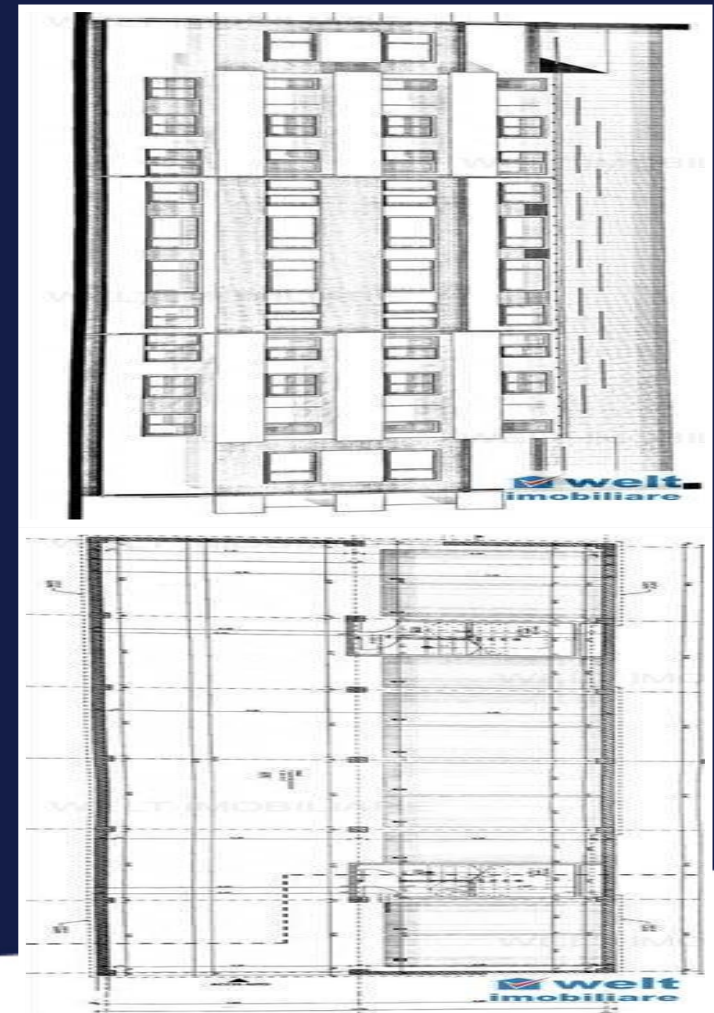

**VANZARE TEREN AUTORIZAT 2040 MP, 23  
APARTAMENTE, 2 BLOCURI IN FLORESTI  
ID: 1316P**

**DE VANZARE**

**Pret: 250 000 €**

**Teren intravilan**

**Suprafata: 2040  
m<sup>2</sup>**

**Front: 20 m<sup>2</sup>**