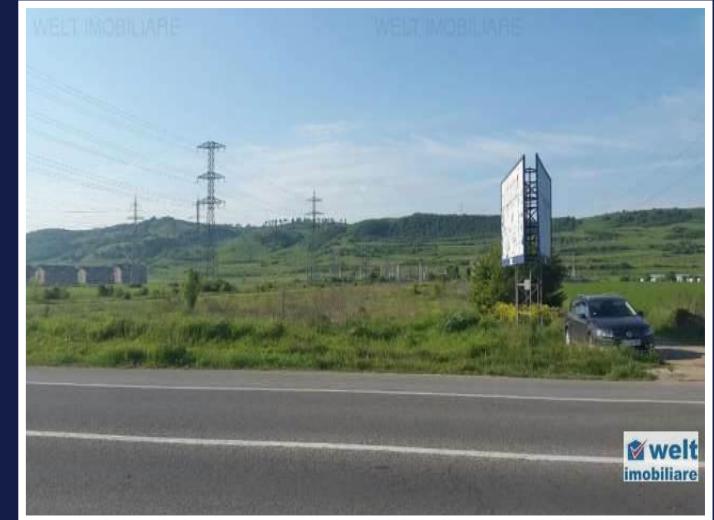

**VANZARE TEREN CU FRONT LA E60, TOATE
UTILITATILE, DOUA FRONTURI
ID: 1313S**

DE VANZARE

Teren extravilan

**Suprafata: 8450
m²**

Front: 22 m²

PERSOANA DE CONTACT: COSMIN ROȘCA

TEL.MOBIL: 0737.040018

EMAIL: office@weltimobiliare.ro