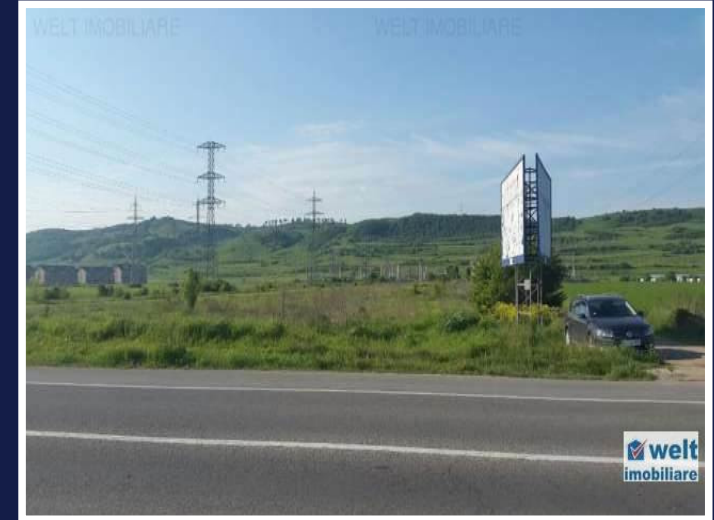

**VANZARE TEREN CU FRONT LA E60, TOATE
UTILITATILE, DOUA FRONTURI
ID: 1313S**

DE VANZARE

Pret: 422 500 €

Teren extravilan

**Suprafata: 8450
m²**

Front: 22 m²

PERSOANA DE CONTACT: COSMIN ROȘCA
TEL.MOBIL: 0737.040018
EMAIL: office@weltimobiliare.ro