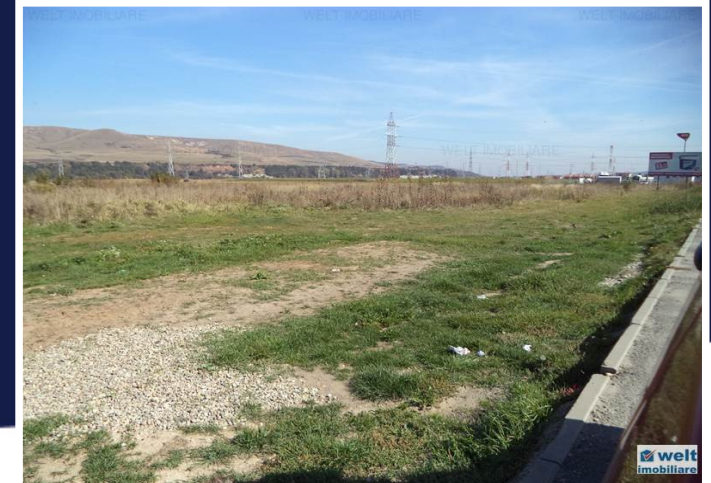

**TEREN DE VANZARE IN FLORESTI CU
DESCHIDERE LA E60
ID: 130ME**

DE VANZARE

PERSOANA DE CONTACT: COSMIN ROȘCA
TEL.MOBIL: 0737.040018
EMAIL: office@weltimobiliare.ro