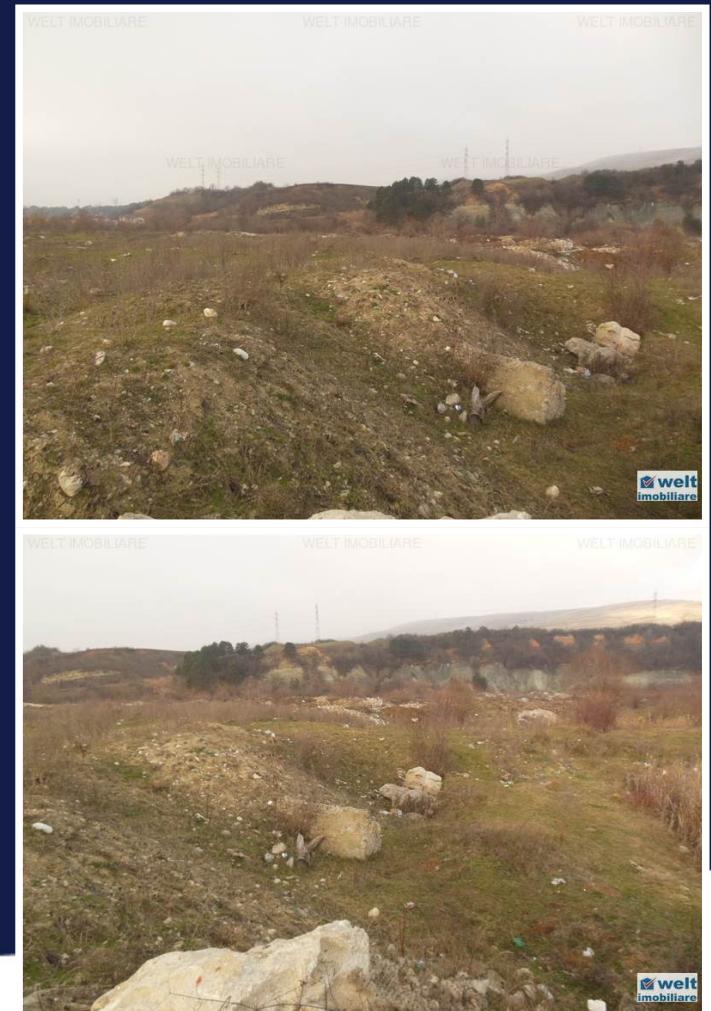

VANZARE TEREN, FLORESTI
ID: 130G9

DE VANZARE

Pret: 130 500 €

Teren intravilan

**Suprafata: 2600
m²**

Front: 30 m²

**welt
imobiliare**

PERSOANA DE CONTACT: ANDREI COSTESCU