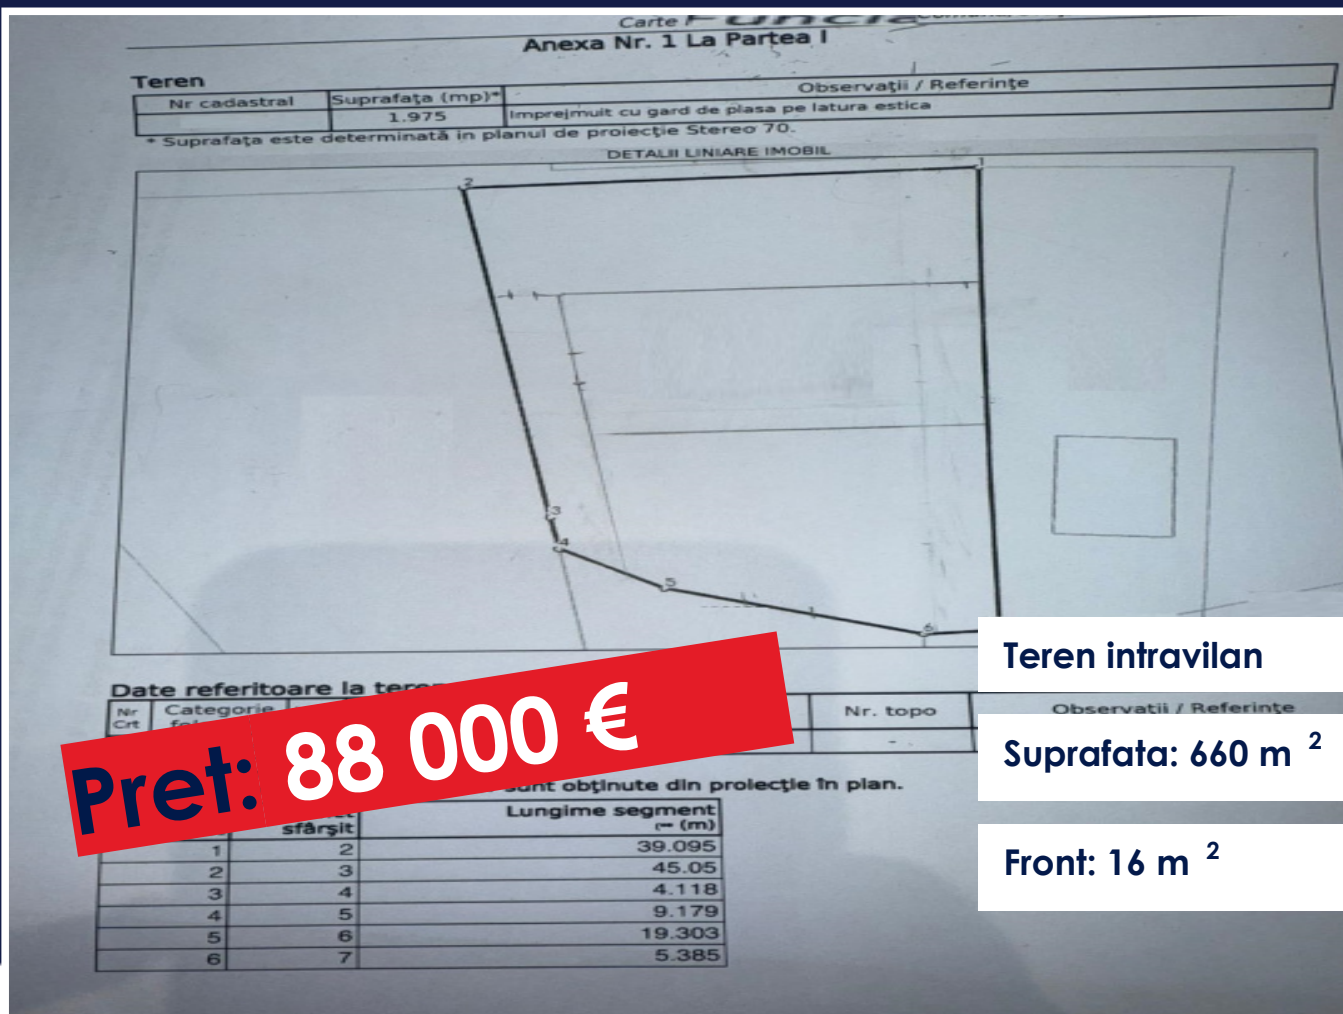

TEREN 660 MP, FAGET, ZONA ROATA
ID: P52593

DE VANZARE

Pret: 88 000 €

Teren intravilan

Suprafata: 660 m²

Front: 16 m²

PERSOANA DE CONTACT: BOGDAN PETRU

TEL.MOBIL: 0722.577386