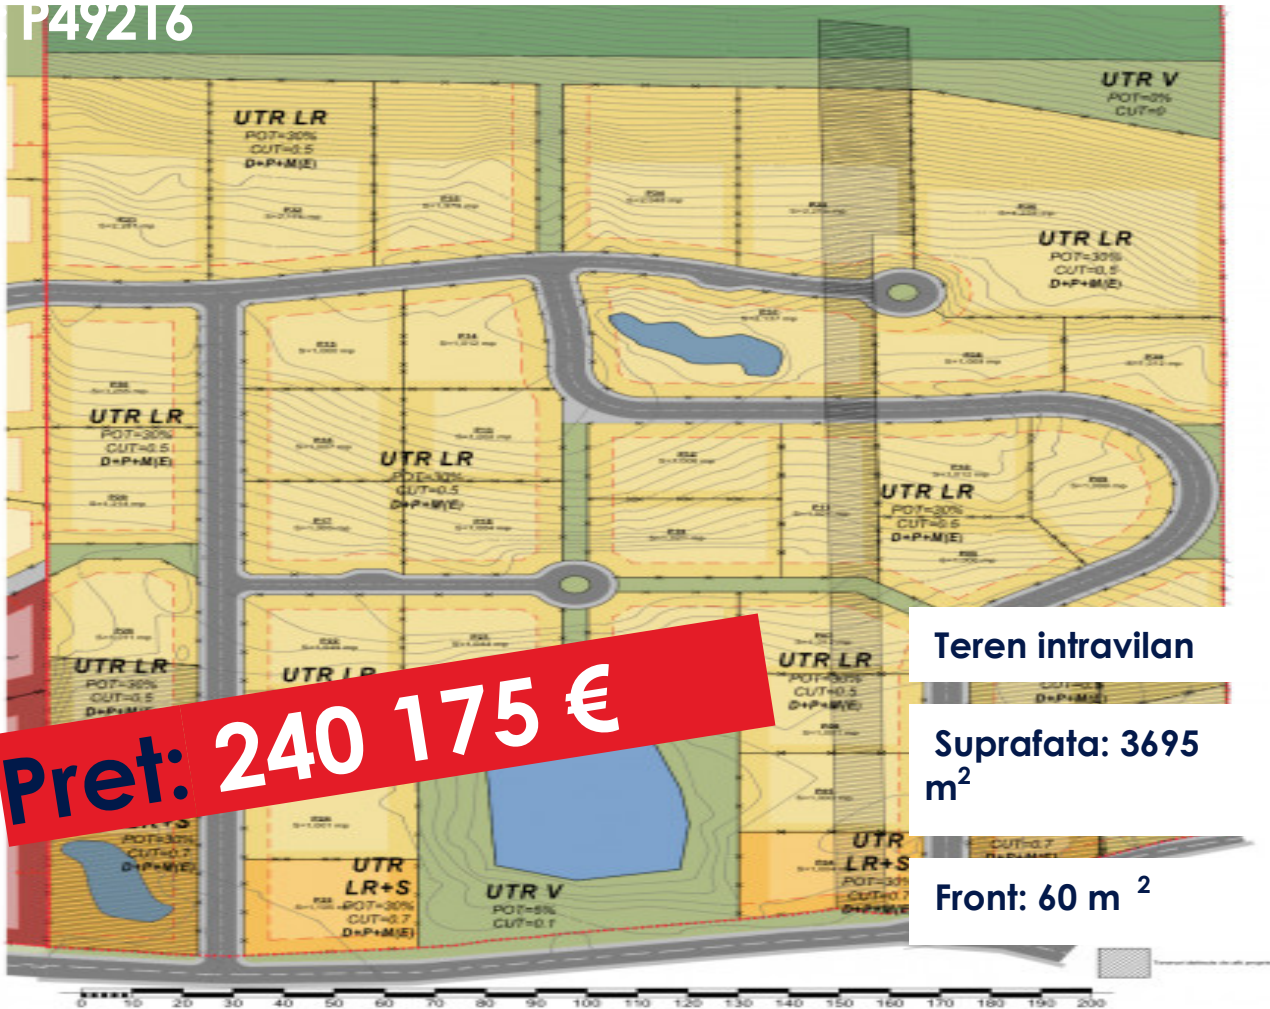

TEREN SUPERB IN SALICEA, 3695 MP, PUZ,  
DRUM, APA SI CURENT, ZONA □ LA  
MESTECENI □

DE VANZARE

P49216

Teren intravilan

Suprafata: 3695  
m<sup>2</sup>

Front: 60 m<sup>2</sup>

PERSOANA DE CONTACT: VILI APOSTOL-FARCA □