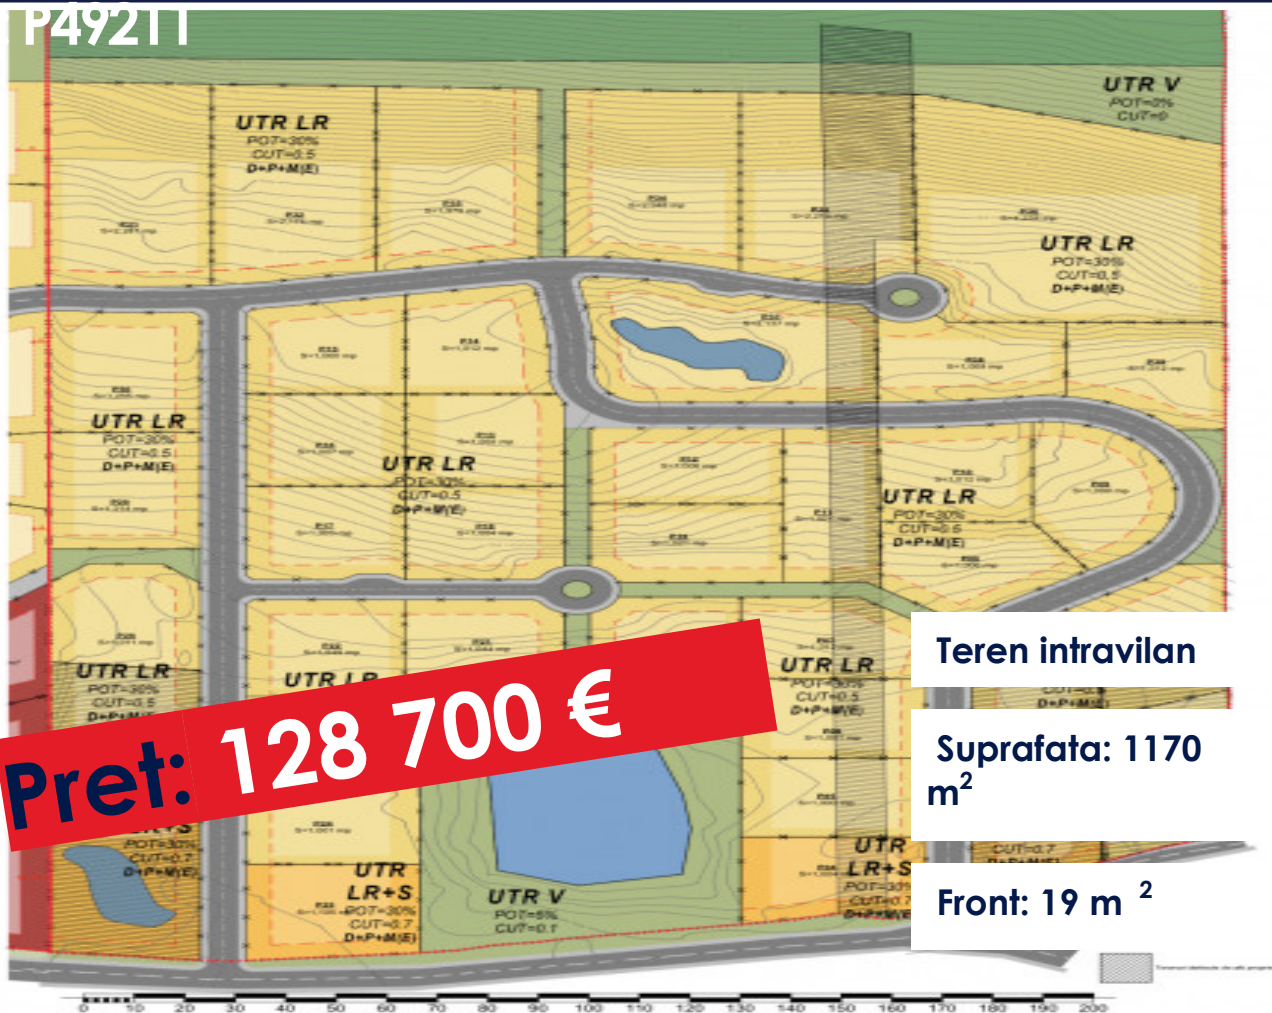

TEREN SUPERB IN SALICEA, 1170 MP, PUZ,  
DRUM, APA SI CURENT, ZONA □ LA  
MESTECENI □

DE VANZARE

P49211

Teren intravilan

Suprafata: 1170  
m<sup>2</sup>

Front: 19 m<sup>2</sup>

PERSOANA DE CONTACT: VILI APOSTOL-FARCA □