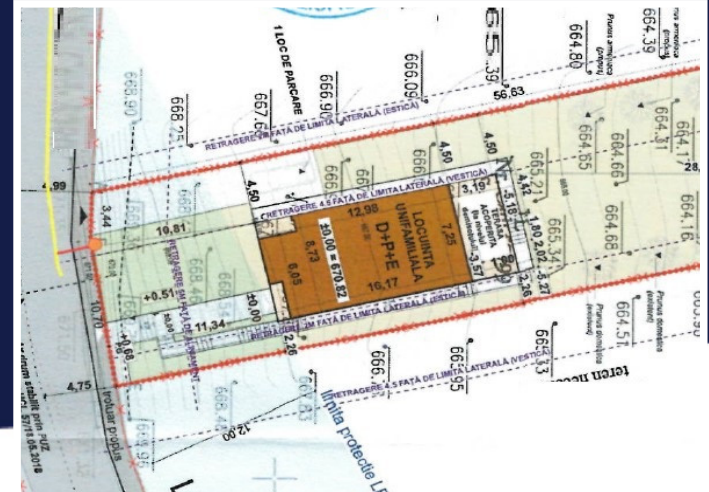

TEREN CU PANORAMA, AUTORIZAT D+P+E,
ZONA WONDERLAND
ID: P42057

DE VANZARE

Pret: 188 000 €

Teren intravilan

Suprafata: 785 m²

Front: 14 m²

PERSOANA DE CONTACT: BOGDAN PETRU

TEL.MOBIL: 0722.577386