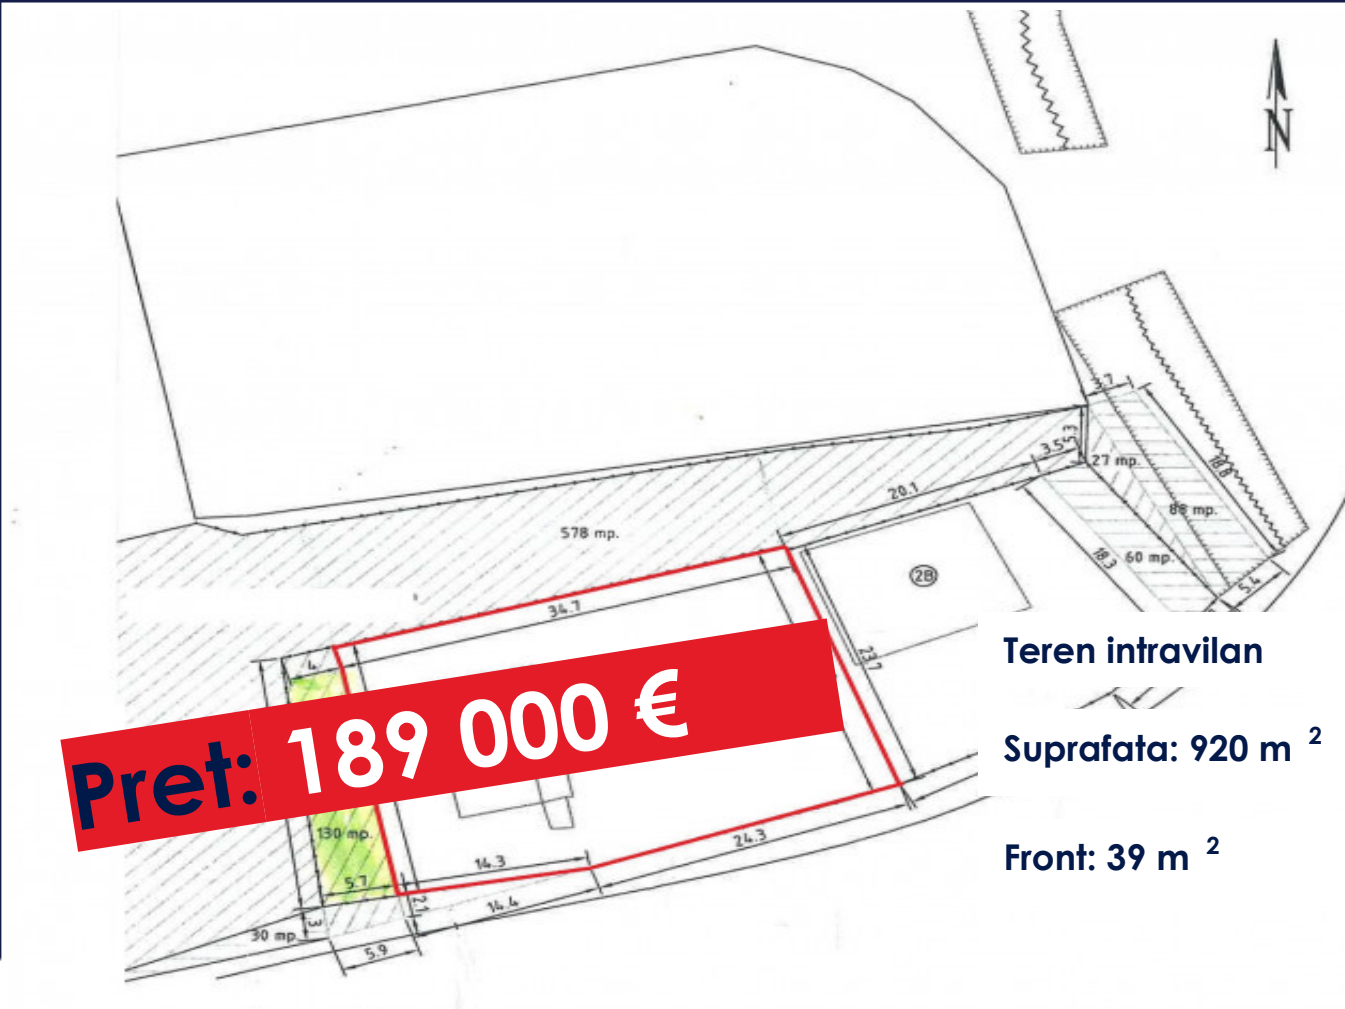

TEREN DE VANZARE, 920 MP, FRONT 39, FAGET  
ID: P16730

DE VANZARE

Pret: 189 000 €

Teren intravilan

Suprafata: 920 m<sup>2</sup>

Front: 39 m<sup>2</sup>

PERSOANA DE CONTACT: BOGDAN PETRU  
TEL.MOBIL: 0722.577386  
EMAIL: office@weltimobiliare.ro