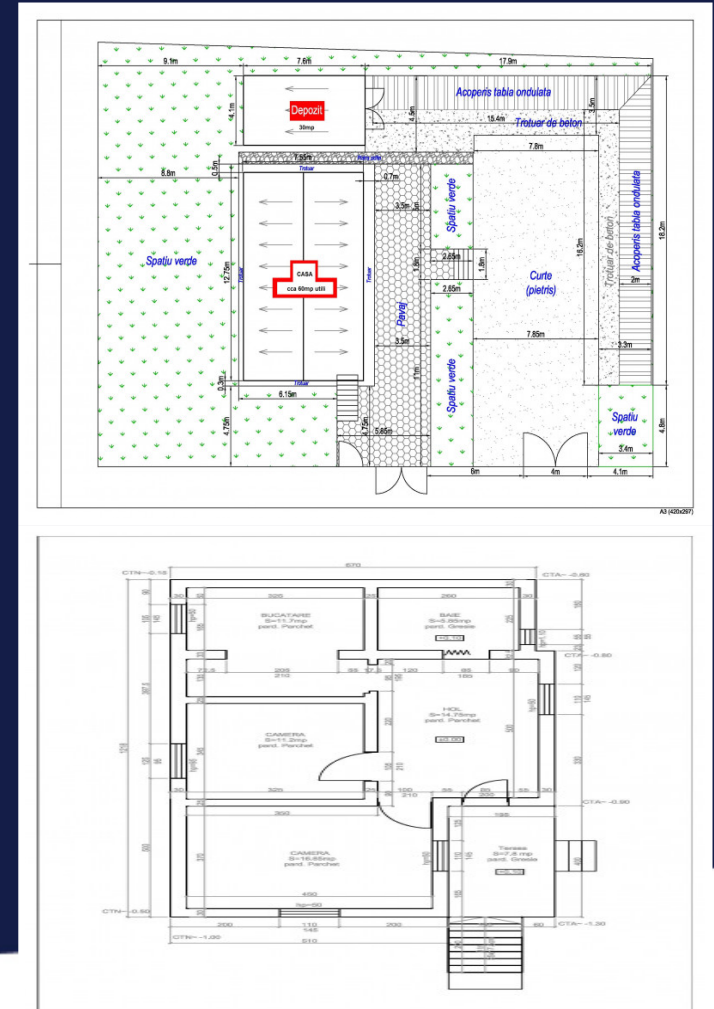

TEREN DE VANZARE, 920 MP, FRONT 39, FAGET  
ID: P16730

DE VANZARE

Pret: 189 000 €

Teren intravilan

Suprafata: 920 m<sup>2</sup>

Front: 39 m<sup>2</sup>

PERSOANA DE CONTACT: BOGDAN PETRU  
TEL.MOBIL: 0722.577386  
EMAIL: office@weltimobiliare.ro