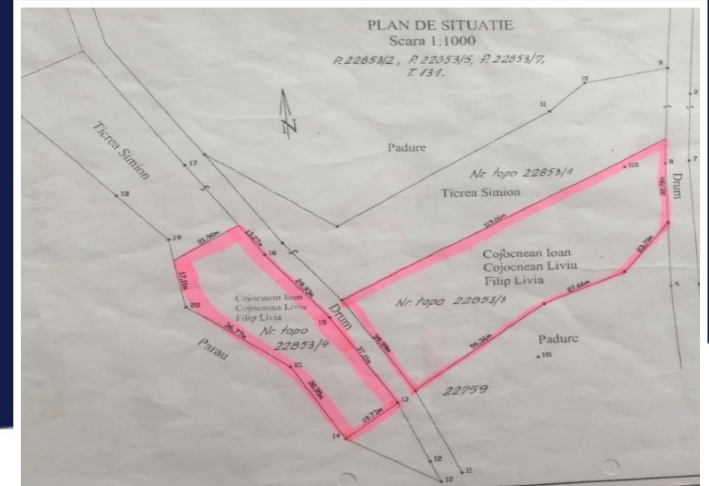

TEREN INTRAVILAN 5700MP, 3 FRONTURI
STRADALE
ID: P15899

DE VANZARE

Pret: 342 000 €

Teren intravilan

Suprafata: 5700
m²

Front: 57 m²

PERSONA DE CONTACT: PAVEL CENAN

TEL.MOBIL: 0727.722245