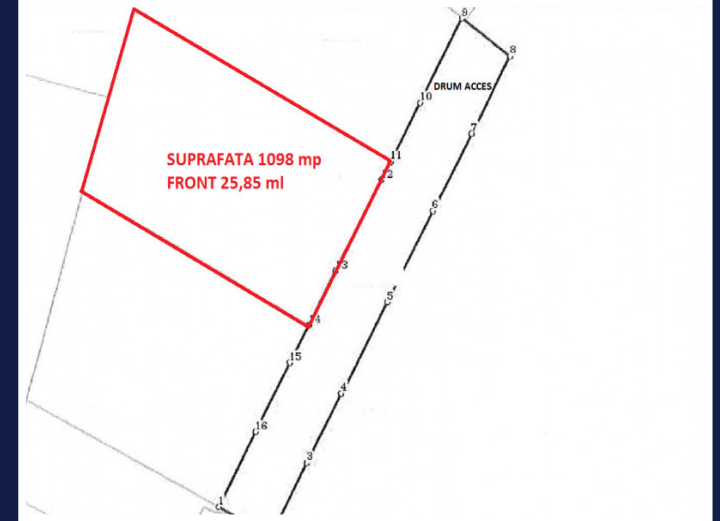

**VANZARE TEREN PREMIUM IN FAGET, PUZ
APROBAT, 1098 MP, FRONT 25 ML, ACCES
PRIVAT**

DE VANZARE

ID: PT4651

Pret: 210 000 €

Teren intravilan

**Suprafata: 1100
m²**

Front: 25.85 m²

PERSOANA DE CONTACT: MIHAI-SEBASTIAN POP