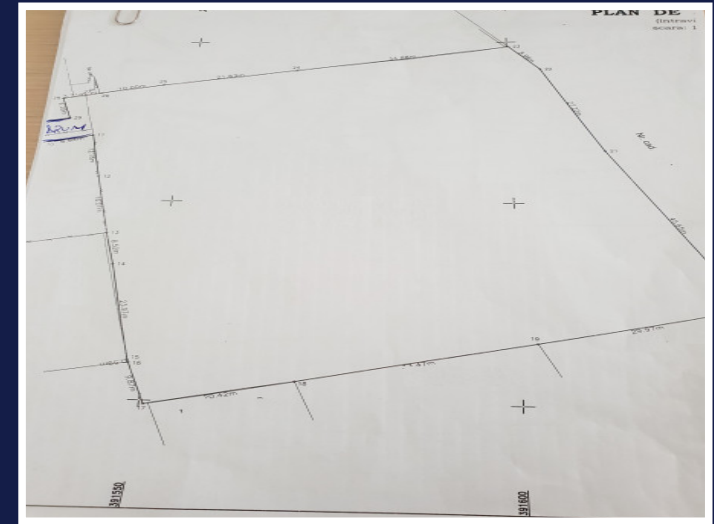

TEREN DE VANZARE, FAGET
ID: P14620

DE VANZARE

Teren intravilan

Suprafata: 6400
m²

Front: 60 m²

PERSOANA DE CONTACT: BOGDAN PETRU
TEL.MOBIL: 0722.577386
EMAIL: office@weltimobiliare.ro