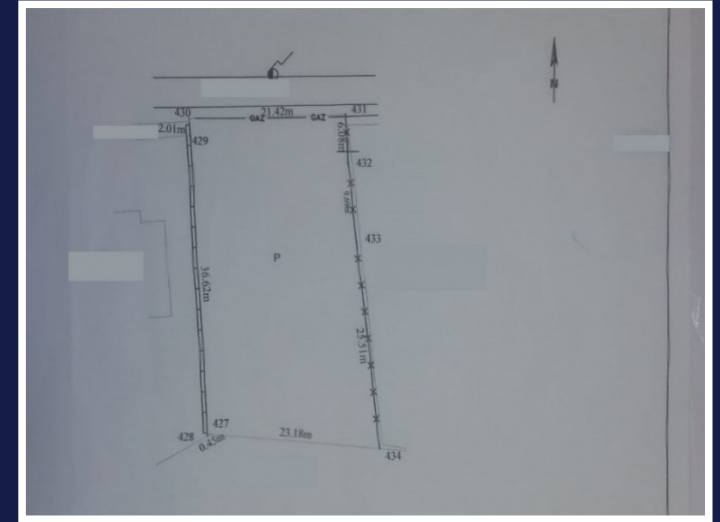

**TEREN INTRAVILAN PENTRU CASA
INDIVIDUALA DE 881 MP LANGA VILA TUSA,
FAGET**

DE VANZARE

ID: PT2851

Teren intravilan

Suprafata: 881 m²

Front: 21.42 m²

PERSOANA DE CONTACT:

TELEFON: 0264.597584