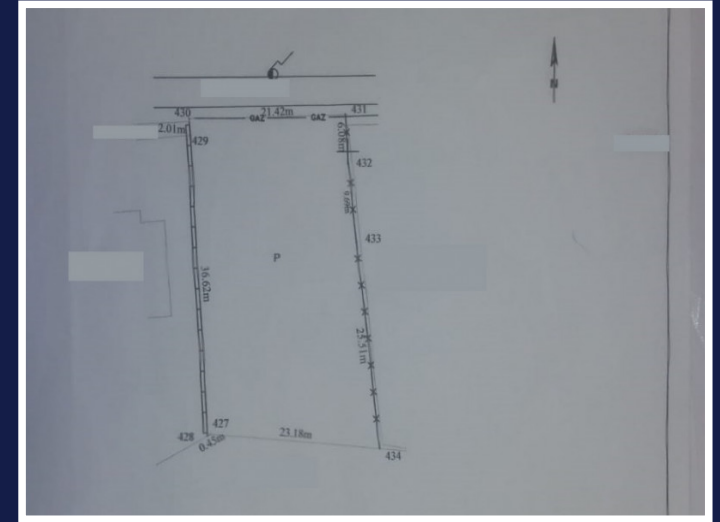

**TEREN INTRAVILAN PENTRU CASA
INDIVIDUALA DE 881 MP LANGA VILA TUSA,
FAGET**

DE VANZARE

ID: PT2851

Teren intravilan

Suprafata: 881 m²

Front: 21.42 m²

PERSOANA DE CONTACT: ERVIN CSIKI

TEL.MOBIL: 0727.722245