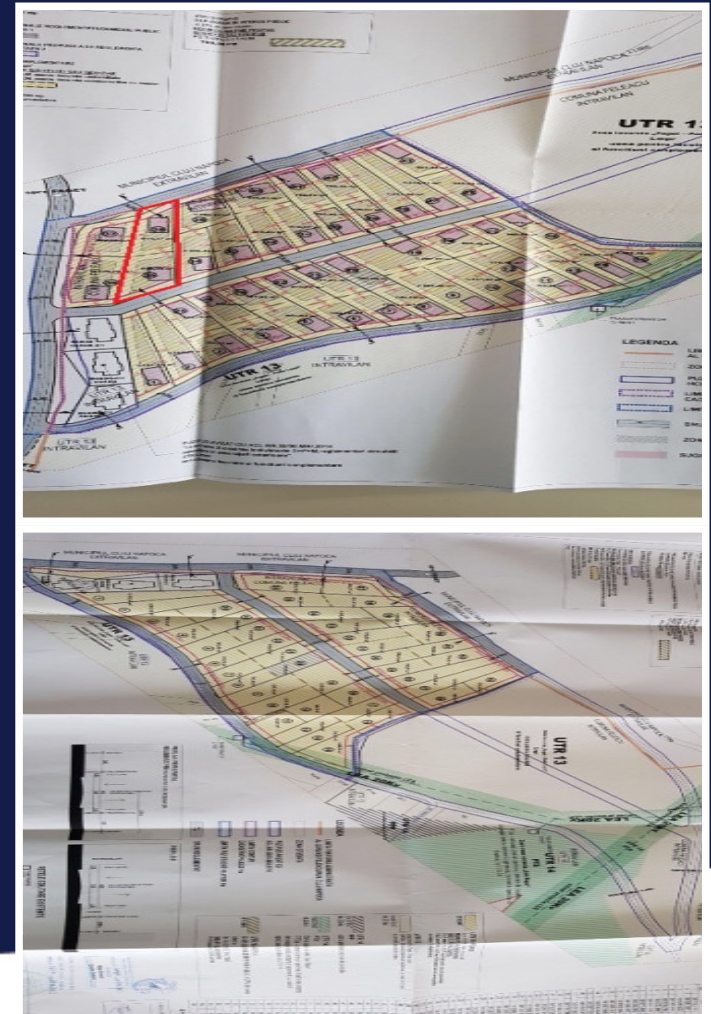

**TEREN PENTRU CASA SAU DUPLEX CU PUZ  
ZONA WONDERLAND CLUJ  
ID: P12250**

**DE VANZARE**

**Pret: 75 000 €**

**Teren intravilan**

**Suprafata: 1000  
m<sup>2</sup>**

**Front: 15 m<sup>2</sup>**

**PERSOANA DE CONTACT: ADRIAN SZILAGYI**