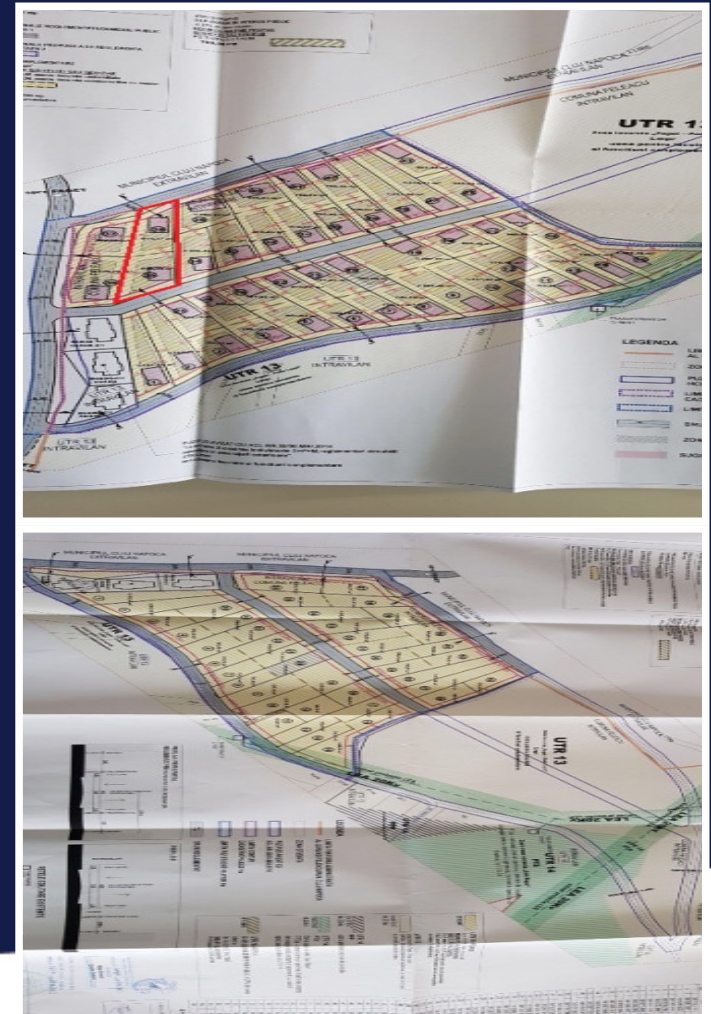

TEREN PENTRU CASA SAU DUPLEX, CU PUZ IN
LUCRU, ZONA WONDERLAND, CLUJ
ID: P12250

DE VANZARE

Pret: 140 910 €

Teren intravilan

Suprafata: 2013
m²

Front: 15 m²

PERSOANA DE CONTACT: ADRIAN SZILAGYI

TEL.MOBIL: 0733.223900