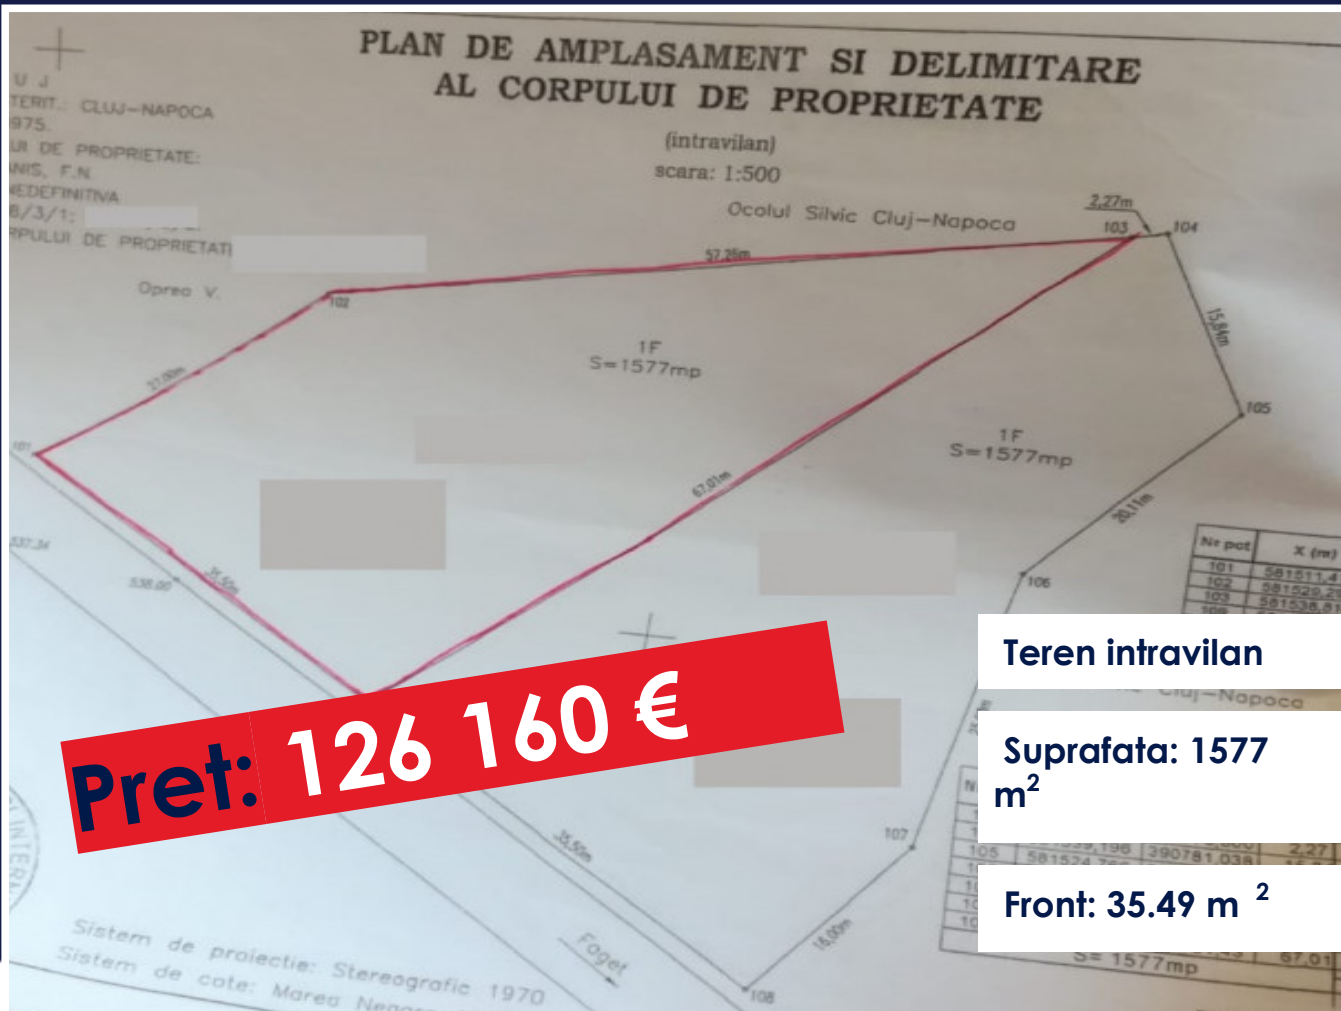

**TEREN INTRAVILAN PENTRU PENSIUNE,
1577MP, ZONA FAGET
ID: P11828**

DE VANZARE

Teren intravilan

**Suprafata: 1577
m²**

Front: 35.49 m²

PERSOANA DE CONTACT:
TELEFON: 0264.597584
EMAIL: office@weltimobiliare.ro