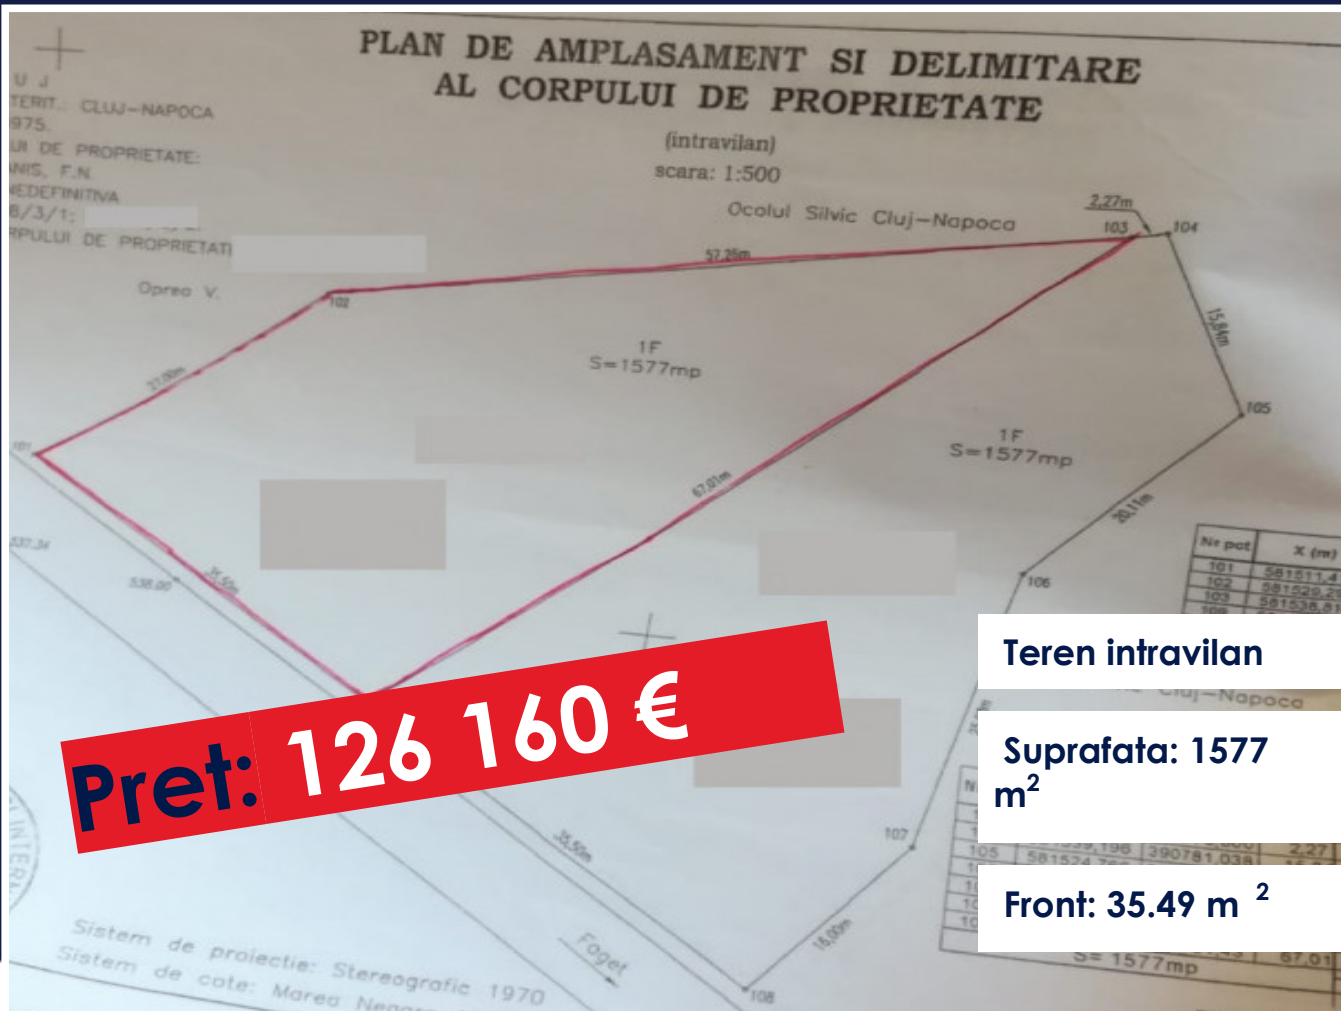

**TEREN INTRAVILAN PENTRU PENSIUNE,
1577MP, ZONA FAGET
ID: P11828**

DE VANZARE

Pret: 126 160 €

Teren intravilan

**Suprafata: 1577
m²**

Front: 35.49 m²

PERSOANA DE CONTACT: ADRIAN SZILAGYI

TEL.MOBIL: 0733.223900