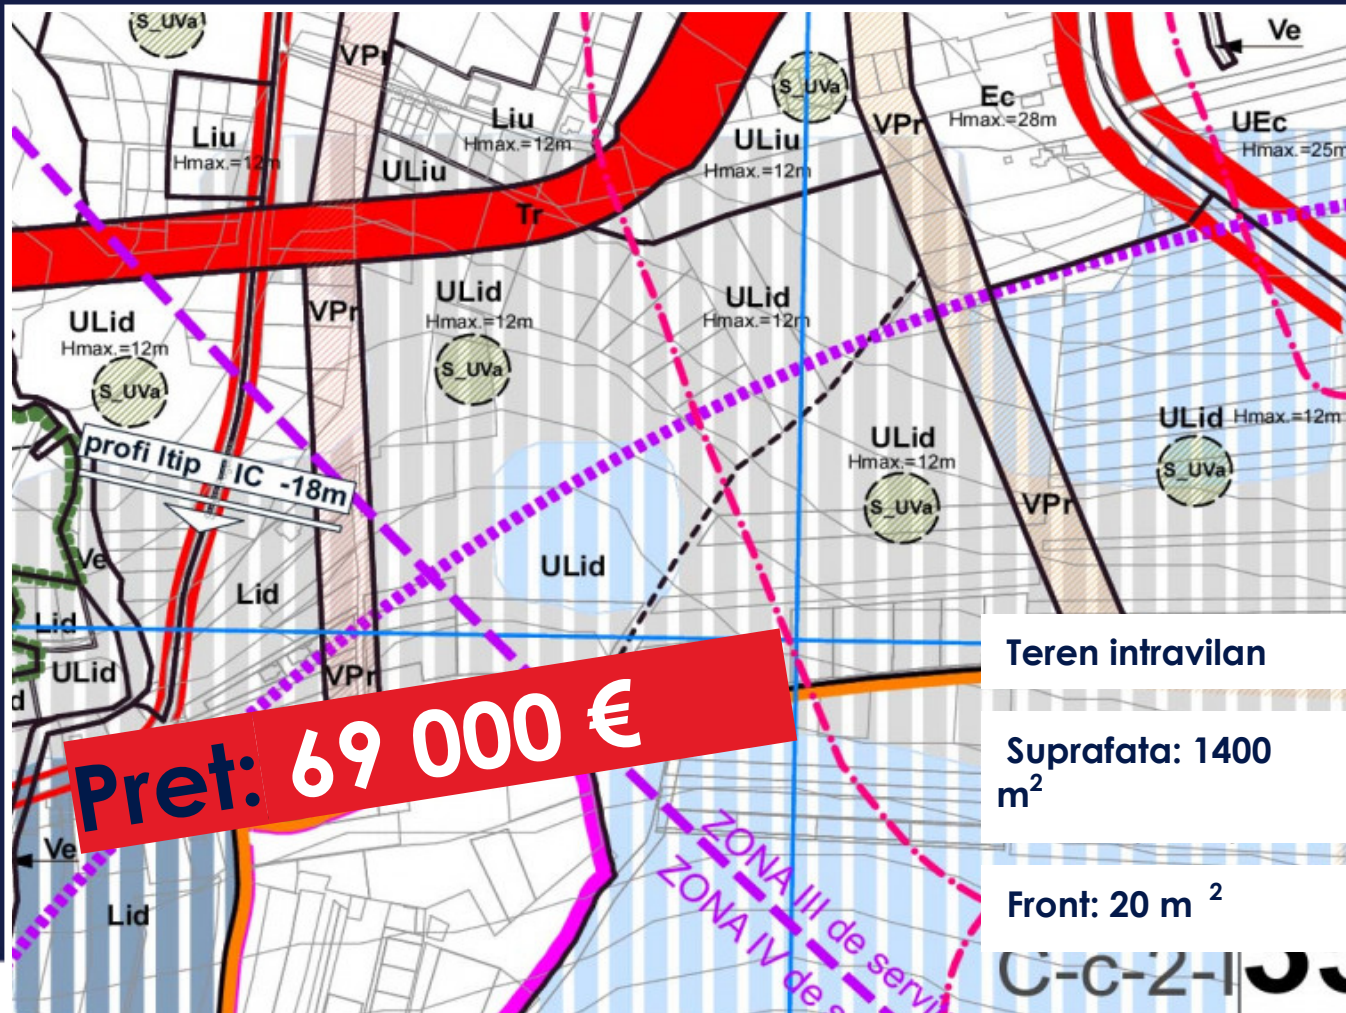

TEREN 1400MP FAGET, FRONT 20M, PUZ IN
LUCRU, CONSTRUCTIE CASE
ID: P11701

DE VANZARE

Teren intravilan

Suprafata: 1400
m²

Front: 20 m²

PERSONA DE CONTACT:
TELEFON: 0264.597584
EMAIL: office@weltimobiliare.ro