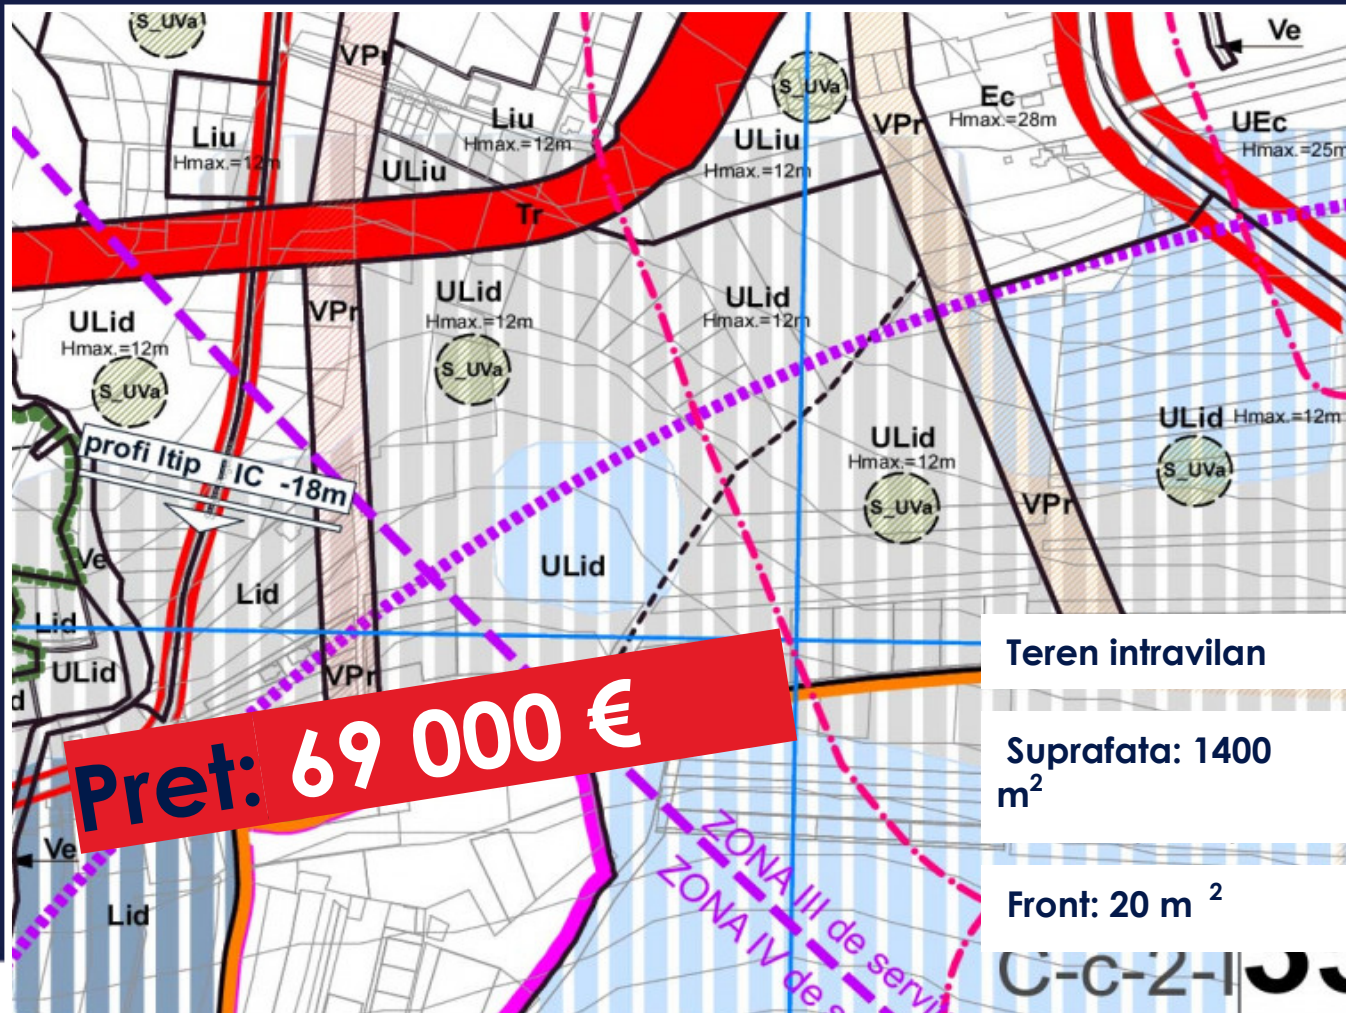

TEREN 1400MP FAGET, FRONT 20M, PUZ IN
LUCRU, CONSTRUCTIE CASE
ID: P11701

DE VANZARE

Teren intravilan

Suprafata: 1400
m²

Front: 20 m²

PERSONA DE CONTACT: ERVIN CSIKI
TEL.MOBIL: 0727.722245
EMAIL: office@weltimobiliare.ro