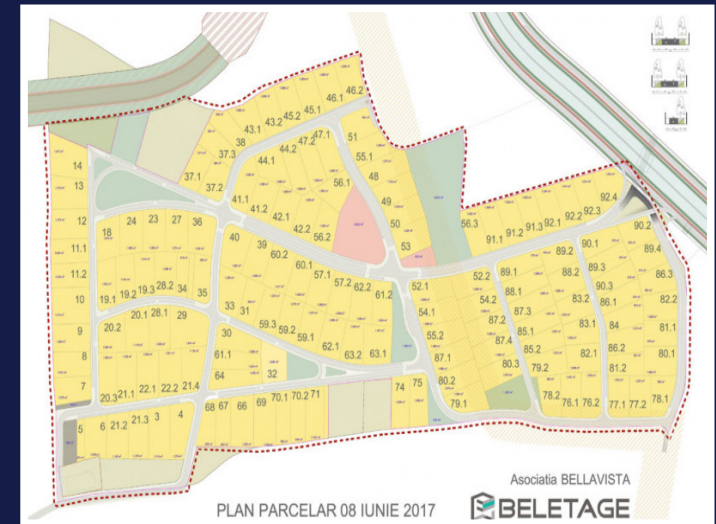

TEREN 1400MP FAGET, FRONT 20M, PUZ IN
LUCRU, CONSTRUCTIE CASE
ID: P11701

DE VANZARE

Teren intravilan

Suprafata: 1400
m²

Front: 20 m²

PERSONA DE CONTACT: ERVIN CSIKI
TEL.MOBIL: 0727.722245
EMAIL: office@weltimobiliare.ro