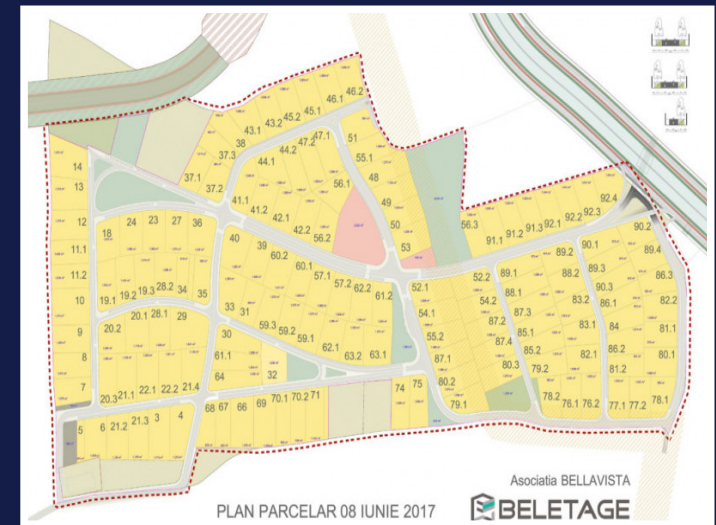

TEREN 1400MP FAGET, FRONT 20M, PUZ IN
LUCRU, CONSTRUCTIE CASE
ID: P11701

DE VANZARE

Teren intravilan

Suprafata: 1400
m²

Front: 20 m²

PERSONA DE CONTACT: ERVIN CSIKI
TEL.MOBIL: 0727.722245
EMAIL: office@weltimobiliare.ro