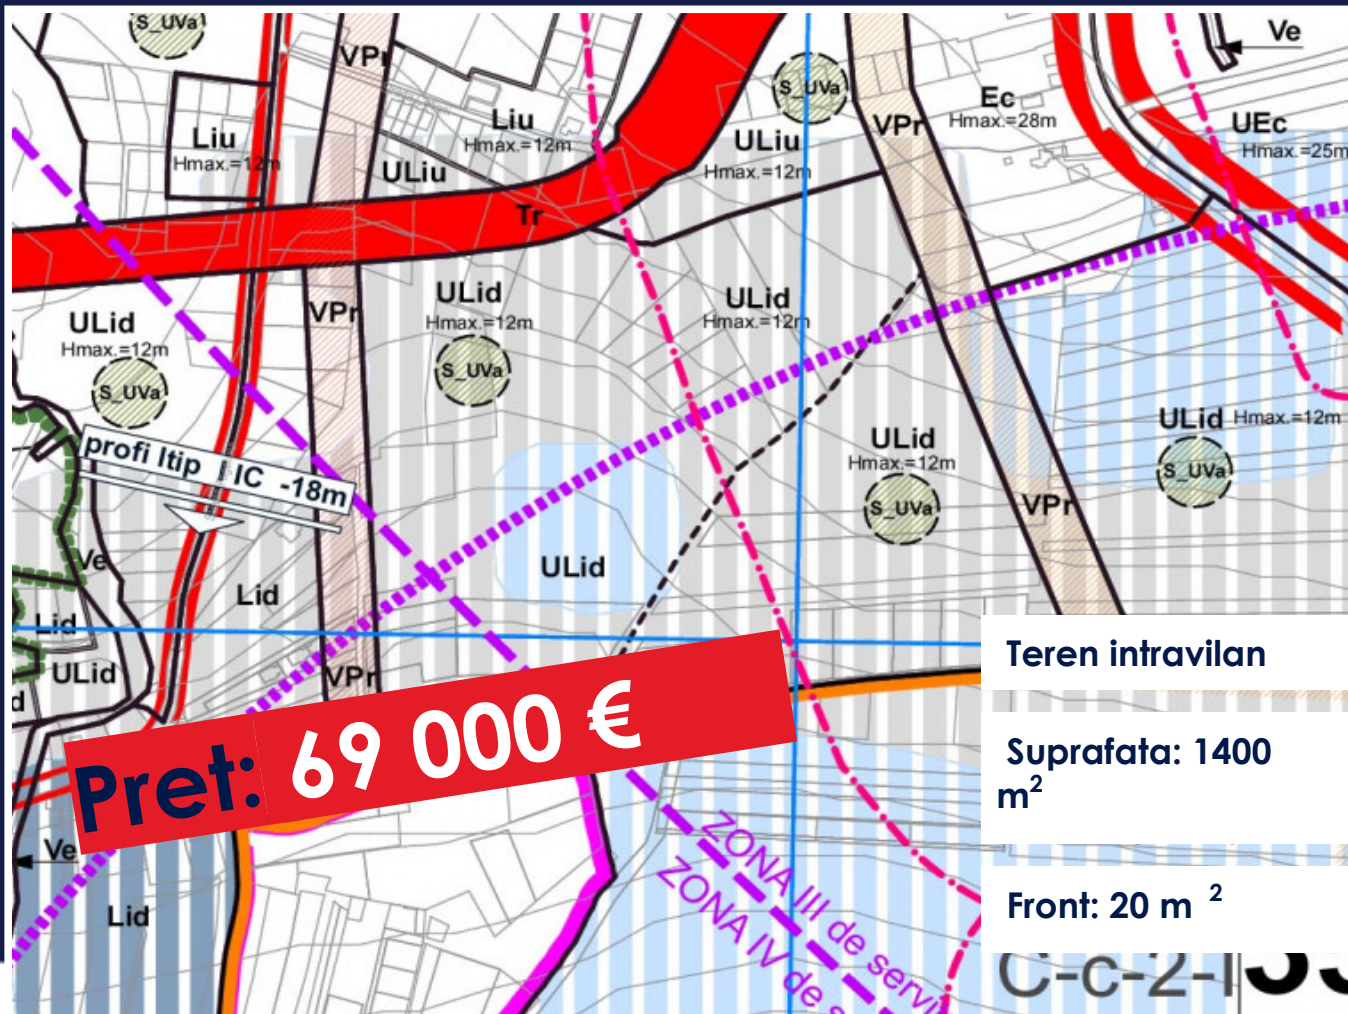

TEREN 1400MP FAGET, FRONT 20M, PUZ IN
LUCRU, CONSTRUCTIE CASE
ID: P11701

DE VANZARE

Teren intravilan

Suprafata: 1400
m²

Front: 20 m²

PERSONA DE CONTACT: ERVIN CSIKI
TEL.MOBIL: 0727.722245
EMAIL: office@weltimobiliare.ro