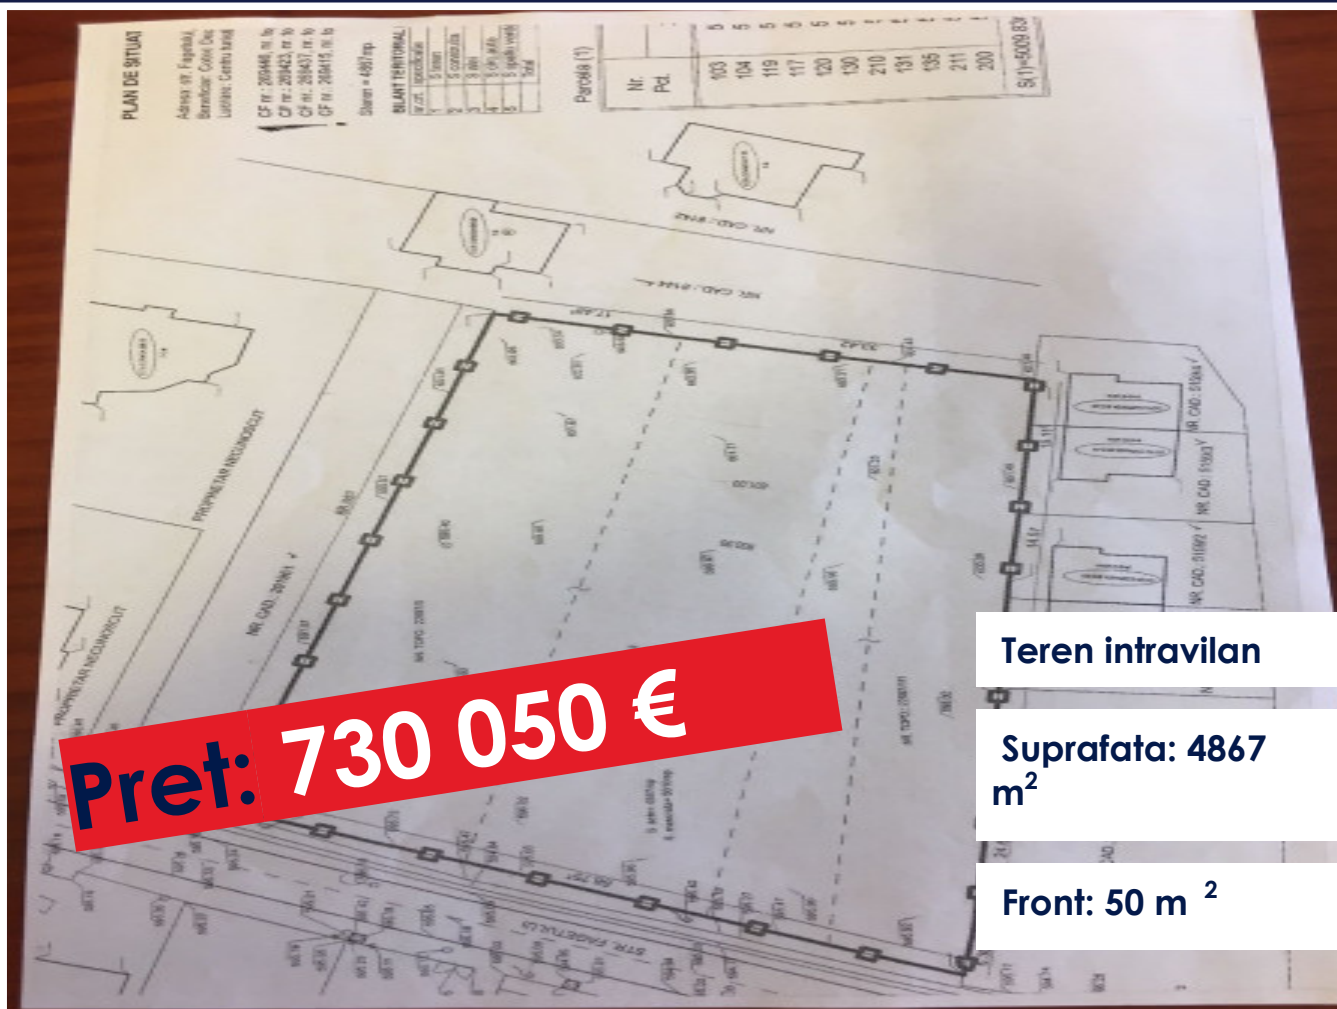

**TEREN DE VANZARE IN FAGET, 4867 MP, PUZ
IN LUCRU
ID: P10057**

DE VANZARE

PERSOANA DE CONTACT: BOGDAN PETRU
TEL.MOBIL: 0722.577386
EMAIL: office@weltimobiliare.ro