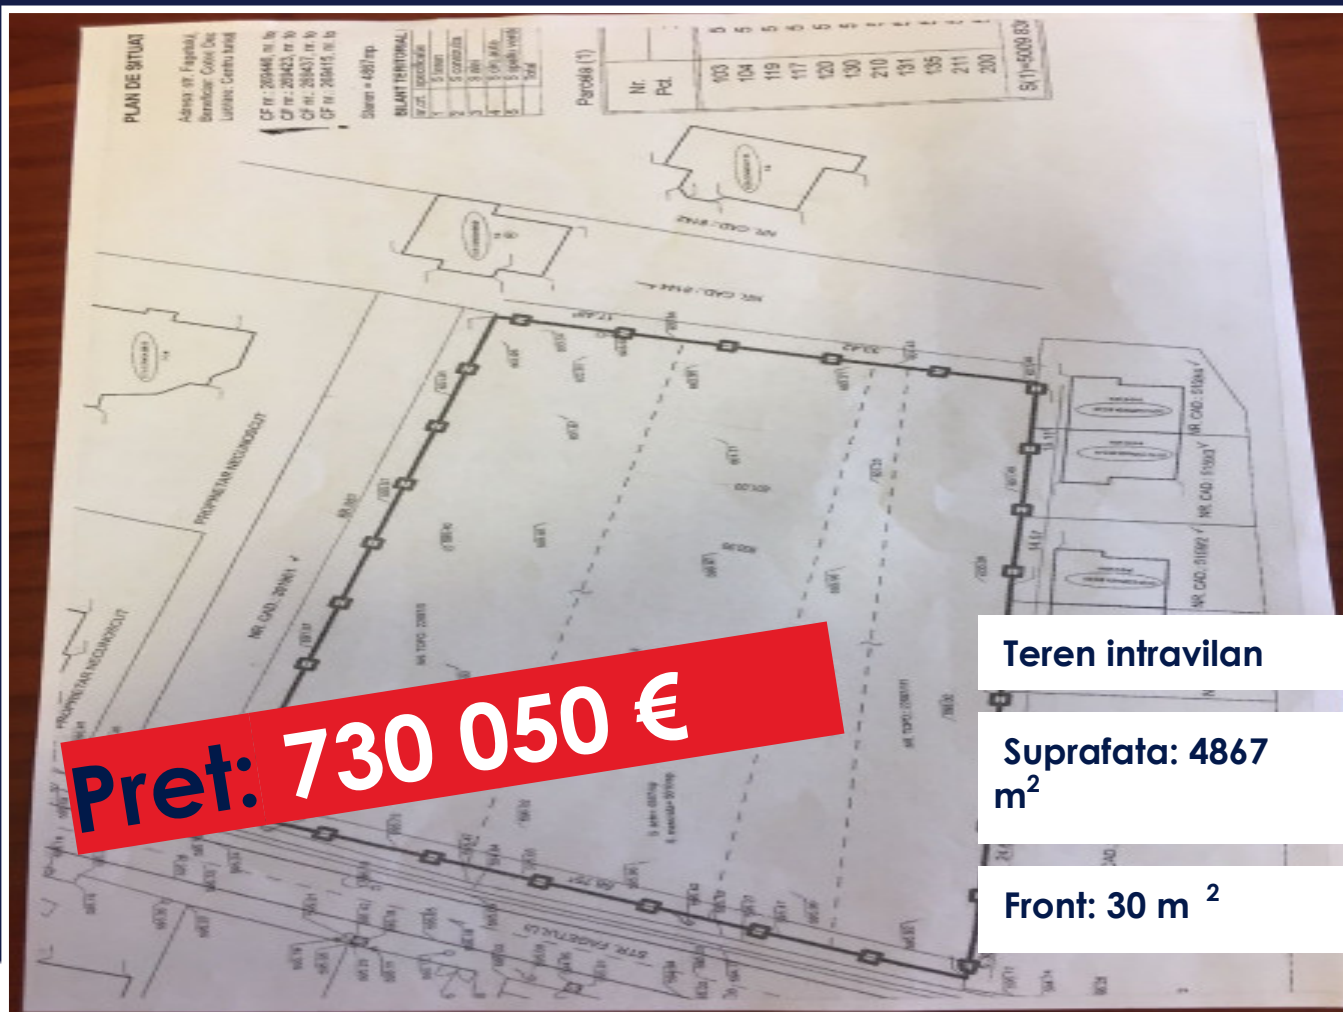

TEREN DE VANZARE IN FAGET, 4867 MP  
ID: P10057

DE VANZARE

Pret: 730 050 €

Teren intravilan

Suprafata: 4867  
m<sup>2</sup>

Front: 30 m<sup>2</sup>

PERSOANA DE CONTACT: BOGDAN PETRU

TEL.MOBIL: 0722.577386