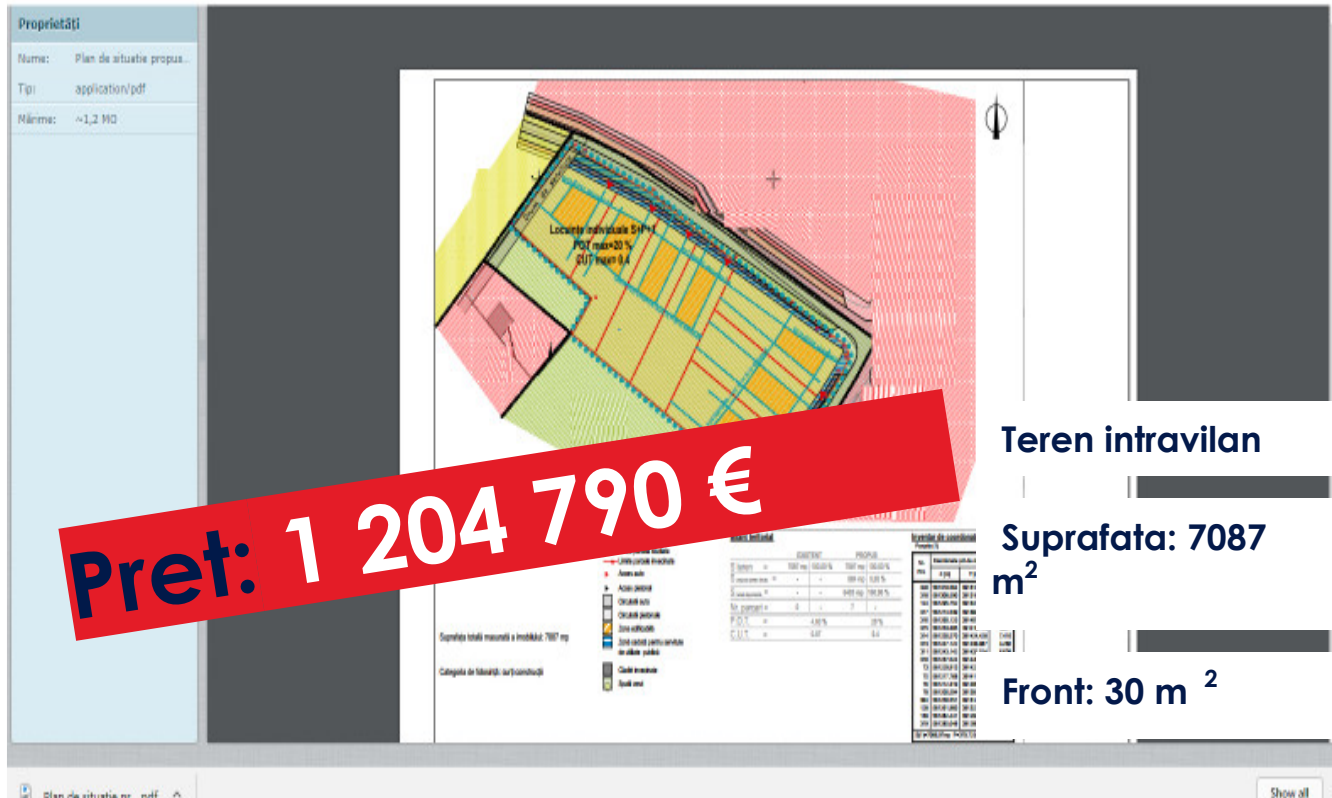

TEREN DE VANZARE, TOATE UTILITATILE, FAGET,  
CLUJ-NAPOCA  
ID: P6220

DE VANZARE

PERSOANA DE CONTACT: BOGDAN PETRU  
TEL.MOBIL: 0722.577386  
EMAIL: [office@weltimobiliare.ro](mailto:office@weltimobiliare.ro)