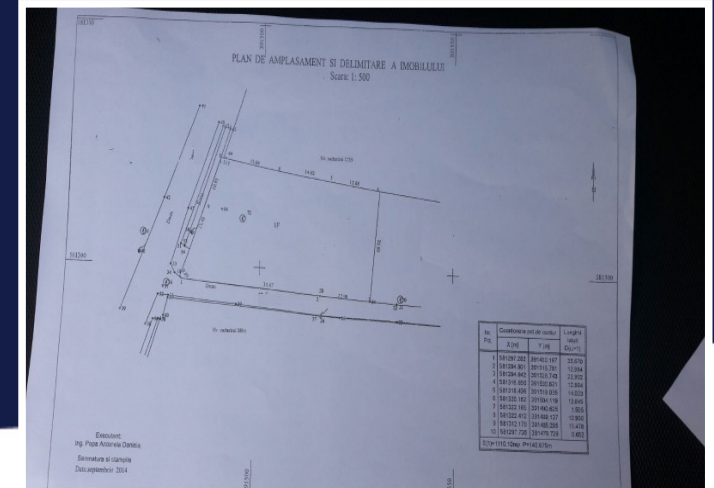

**TEREN FAGET FRONT 35, TOATE UTILITATILE,  
FRONT LA DOUA STRAZI, CLUJ  
ID: P4017**

**DE VANZARE**

**Teren intravilan**

**Suprafata: 1144  
m<sup>2</sup>**

**Front: 35 m<sup>2</sup>**

**PERSOANA DE CONTACT: BOGDAN PETRU**