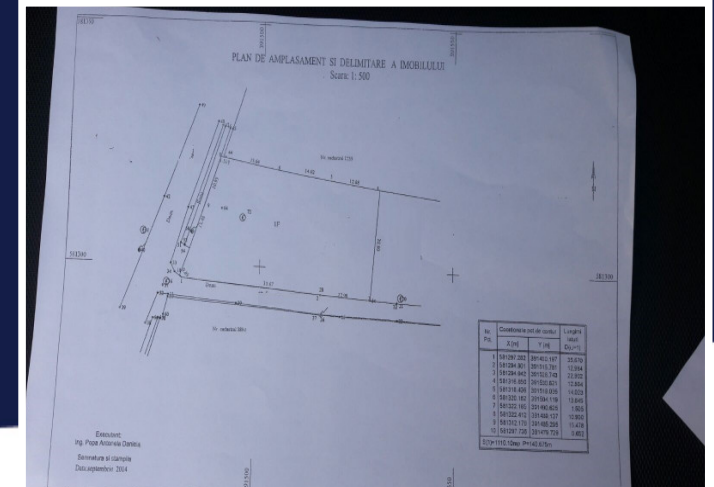

**TEREN FAGET FRONT 35, PUZ, TOATE
UTILITATILE, FRONT LA DOUA STRAZI, CLUJ
ID: P4017**

DE VANZARE

Teren intravilan

**Suprafata: 1144
m²**

Front: 35 m²

PERSOANA DE CONTACT: BOGDAN PETRU
TEL.MOBIL: 0722.577386
EMAIL: office@weltimobiliare.ro