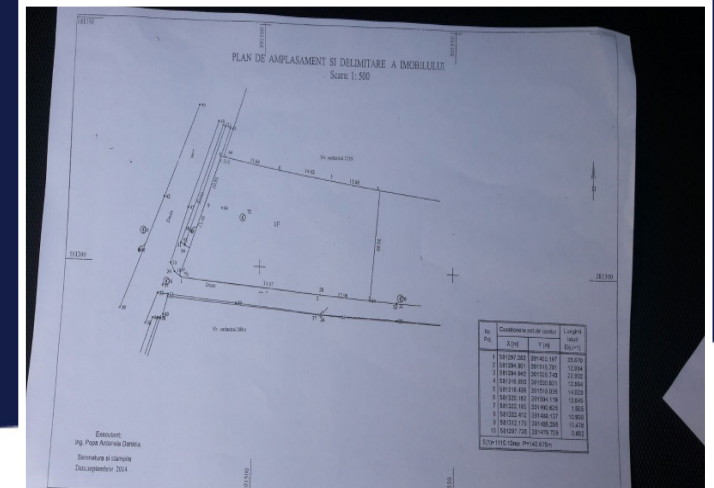

**TEREN FAGET FRONT 35, TOATE UTILITATILE,
FRONT LA DOUA STRAZI, CLUJ
ID: P4017**

DE VANZARE

PERSOANA DE CONTACT: BOGDAN PETRU
TEL.MOBIL: 0722.577386
EMAIL: office@weltimobiliare.ro