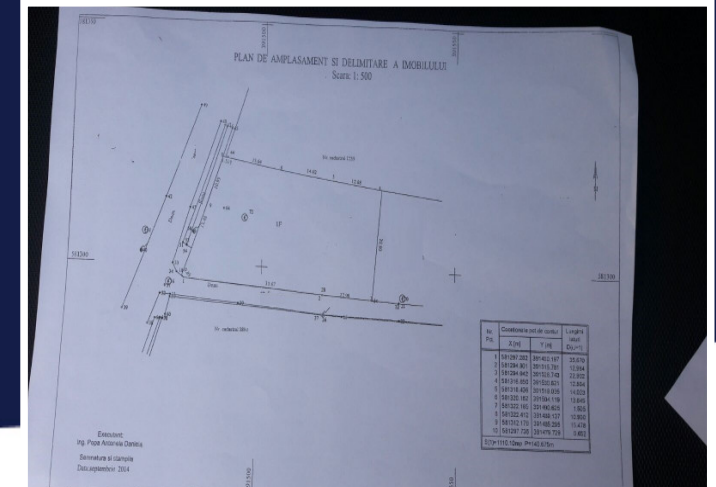

TEREN FAGET, TOATE UTILITATILE, CLUJ  
ID: P4017

DE VANZARE

**Pret: 165 000 €**

**Teren intravilan**

**Suprafata: 1120 m<sup>2</sup>**

**Front: 26 m<sup>2</sup>**

PERSONA DE CONTACT: BOGDAN PETRU

TEL.MOBIL: 0722.577386