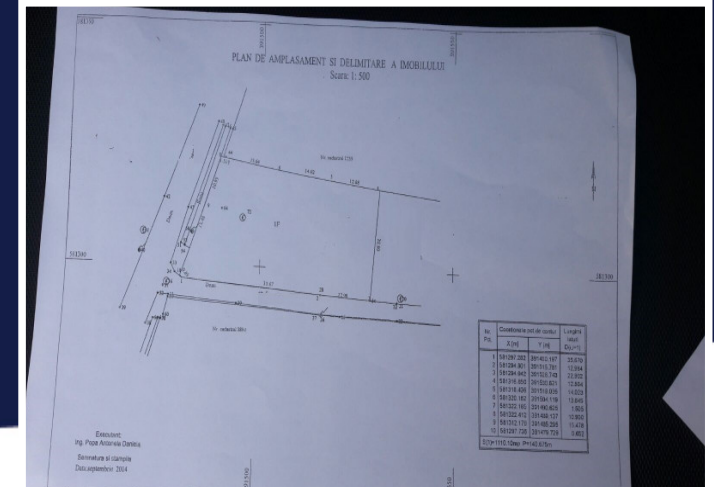

TEREN FAGET, TOATE UTILITATILE, FRONT LA  
DOUA STRAZI, CLUJ  
ID: P4017

DE VANZARE

Pret: 165 000 €

Teren intravilan

Suprafata: 1144  
m<sup>2</sup>

Front: 26 m<sup>2</sup>

PERSONA DE CONTACT: BOGDAN PETRU

TEL.MOBIL: 0722.577386