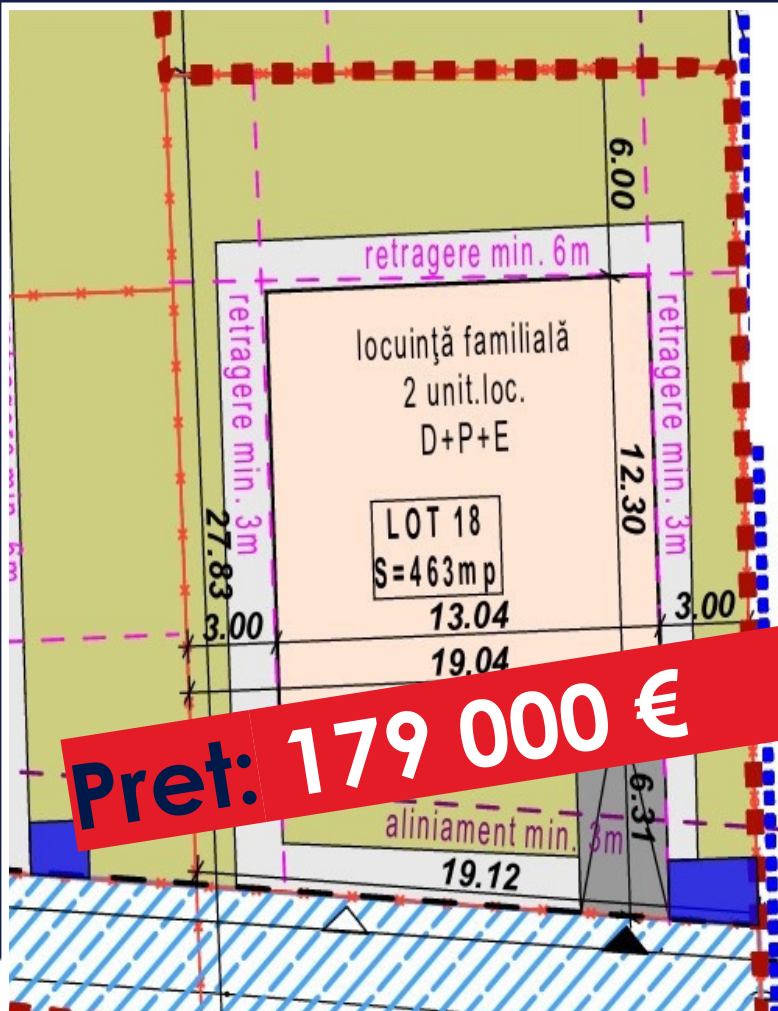

TEREN 536 MP, PUZ IN LUCRU, EUROPA  
ID: P47091

DE VANZARE

Pret: 179 000 €

Teren intravilan

Suprafata: 536 m<sup>2</sup>

Front: 19 m<sup>2</sup>

PERSOANA DE CONTACT: BOGDAN PETRU

TEL.MOBIL: 0722.577386