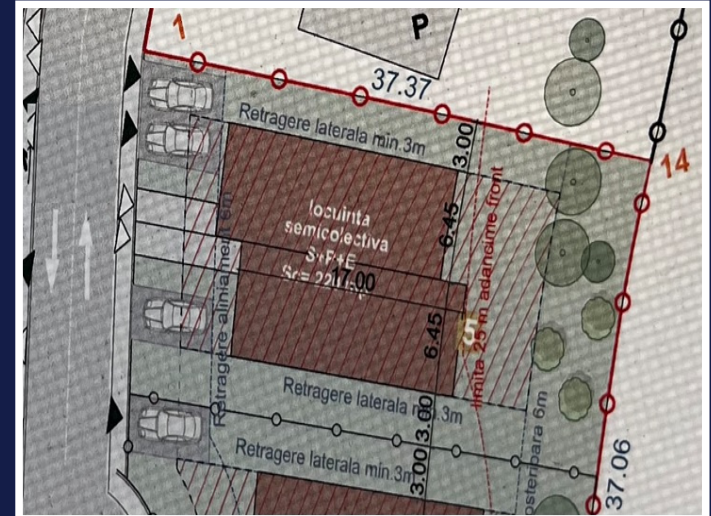

TEREN DE DUPLEX □N CARTIER EUROPA,  
655MP FRONT 20M ZONA KOS KAROLY  
ID: P46280

DE VANZARE

**Pret: 430 000 €**

Teren intravilan

Suprafata: 655 m<sup>2</sup>

Front: 19.6 m<sup>2</sup>

PERSOANA DE CONTACT: COTLIN BONTE