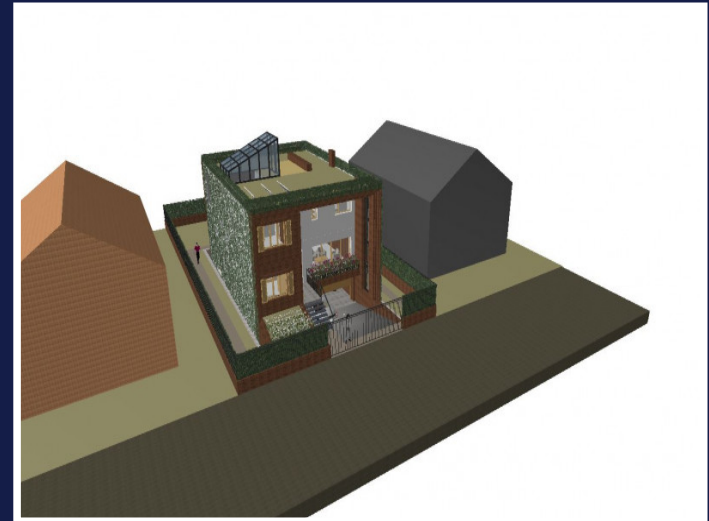

TEREN DE VANZARE IN EUROPA, 531 MP,
FRONT DE 17 ML, POZITIE DEOSEBITA
ID: P8407

DE VANZARE

PERSOANA DE CONTACT: MIHAI-SEBASTIAN POP
TEL.MOBIL: 0727.228818
EMAIL: office@weltimobiliare.ro