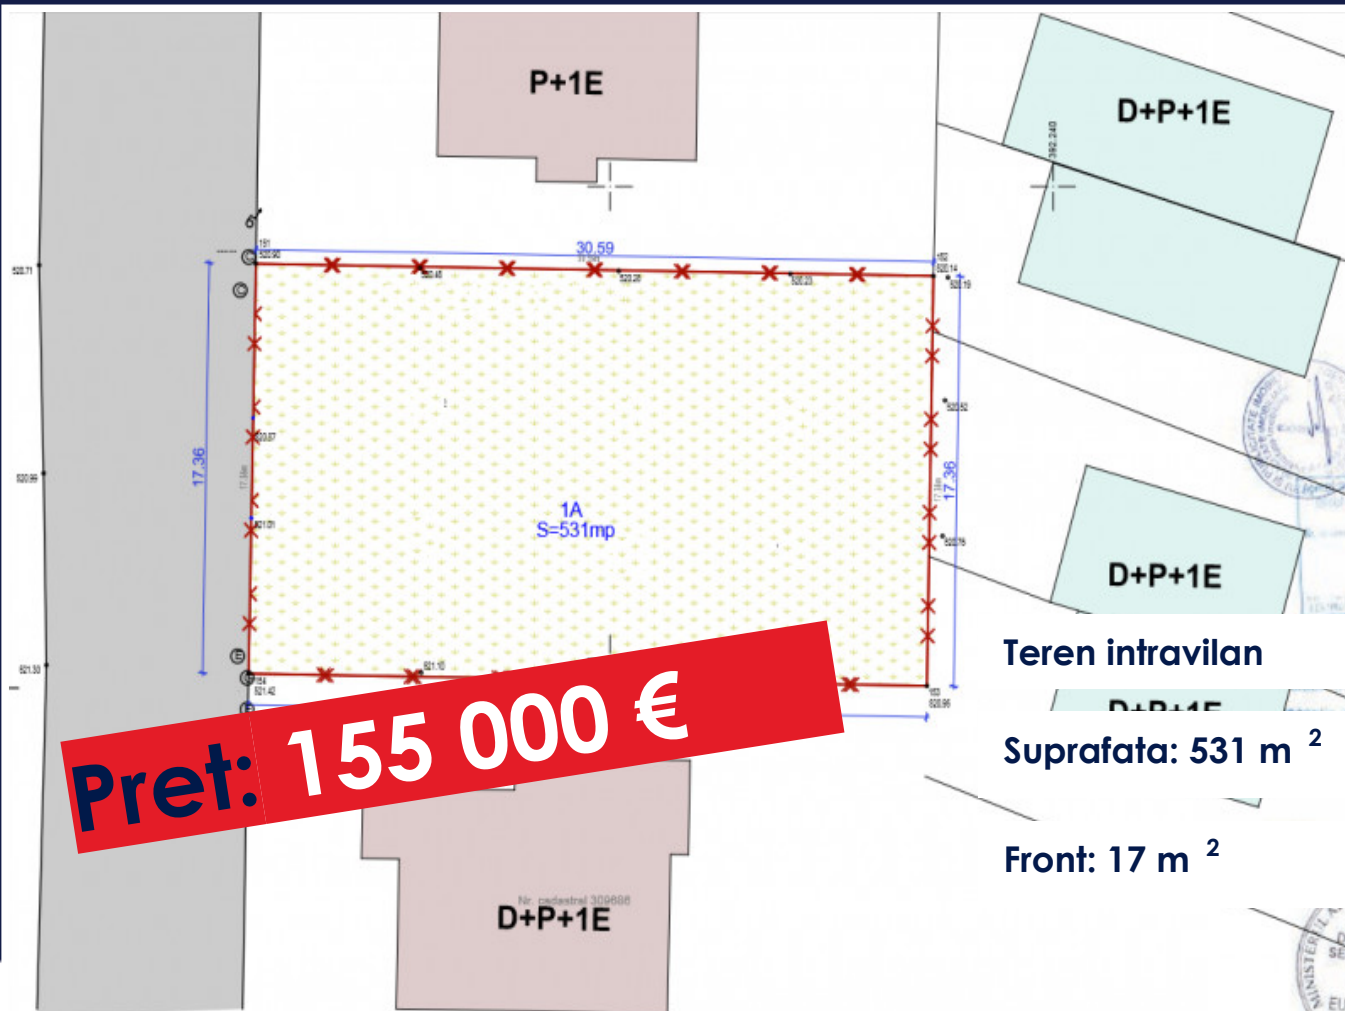

TEREN DE VANZARE IN EUROPA, 531 MP,  
FRONT DE 17 ML, POZITIE DEOSEBITA  
ID: P8407

DE VANZARE

PERSOANA DE CONTACT: MIHAI-SEBASTIAN POP  
TEL.MOBIL: 0727.228818  
EMAIL: [office@weltimobiliare.ro](mailto:office@weltimobiliare.ro)