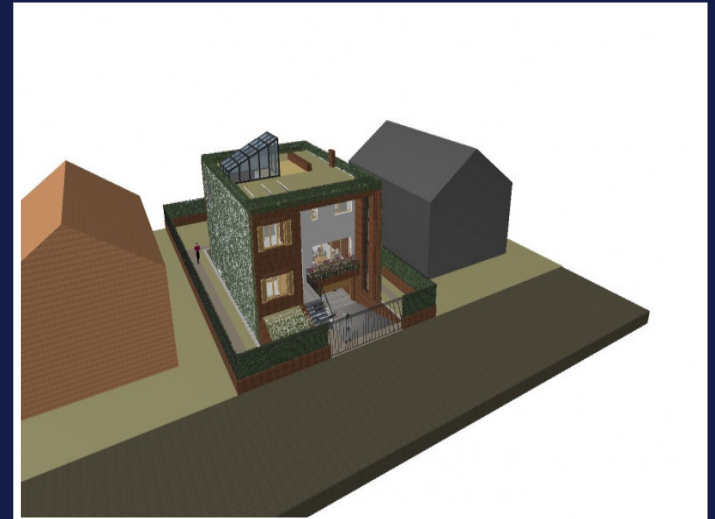

TEREN DE VANZARE IN EUROPA, 531 MP,
FRONT DE 17 ML, POZITIE DEOSEBITA
ID: P8407

DE VANZARE

PERSOANA DE CONTACT: MIHAI-SEBASTIAN POP
TEL.MOBIL: 0727.228818
EMAIL: office@weltimobiliare.ro