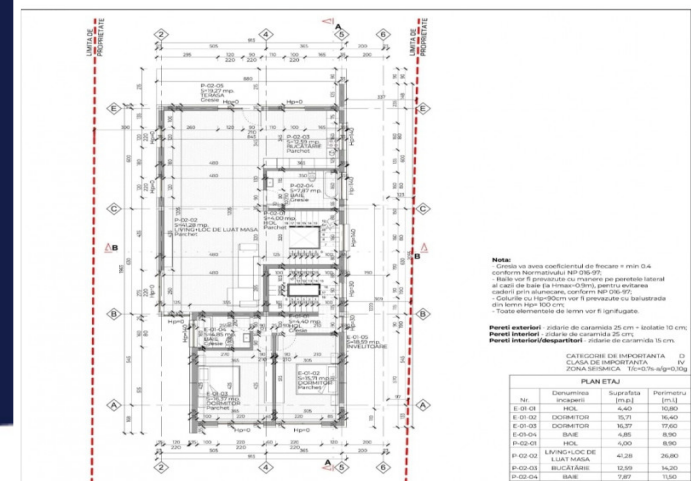

TEREN CU PANORAMA 630 MP, AUTORIZATIE
PENTRU 2 UNITATI LOCATIVE!
ID: P44947

DE VANZARE

Teren intravilan

Suprafata: 630 m²

Front: 15.21 m²

PERSOANA DE CONTACT: WELT IMOBILIARE

TEL.MOBIL: 0756223366

EMAIL: office@weltimobiliare.ro