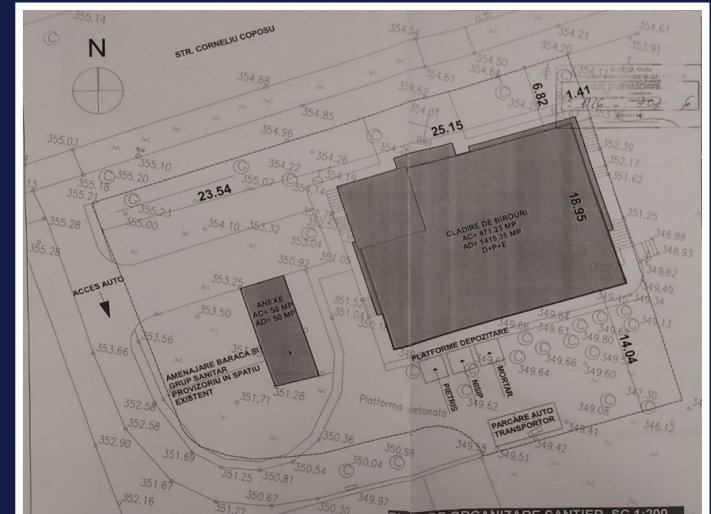

TEREN 1626MP CU PUZ APROBAT, RRM3,
ZONA COPOSU - FABRICA DE SPORT
ID: P36259

DE VANZARE

Pret: 1 900 000 €

Teren intravilan

Suprafata: 1626
m²

Front: 49 m²

PERSONA DE CONTACT: COTLIN BONTE

TEL.MOBIL: 0799.994041