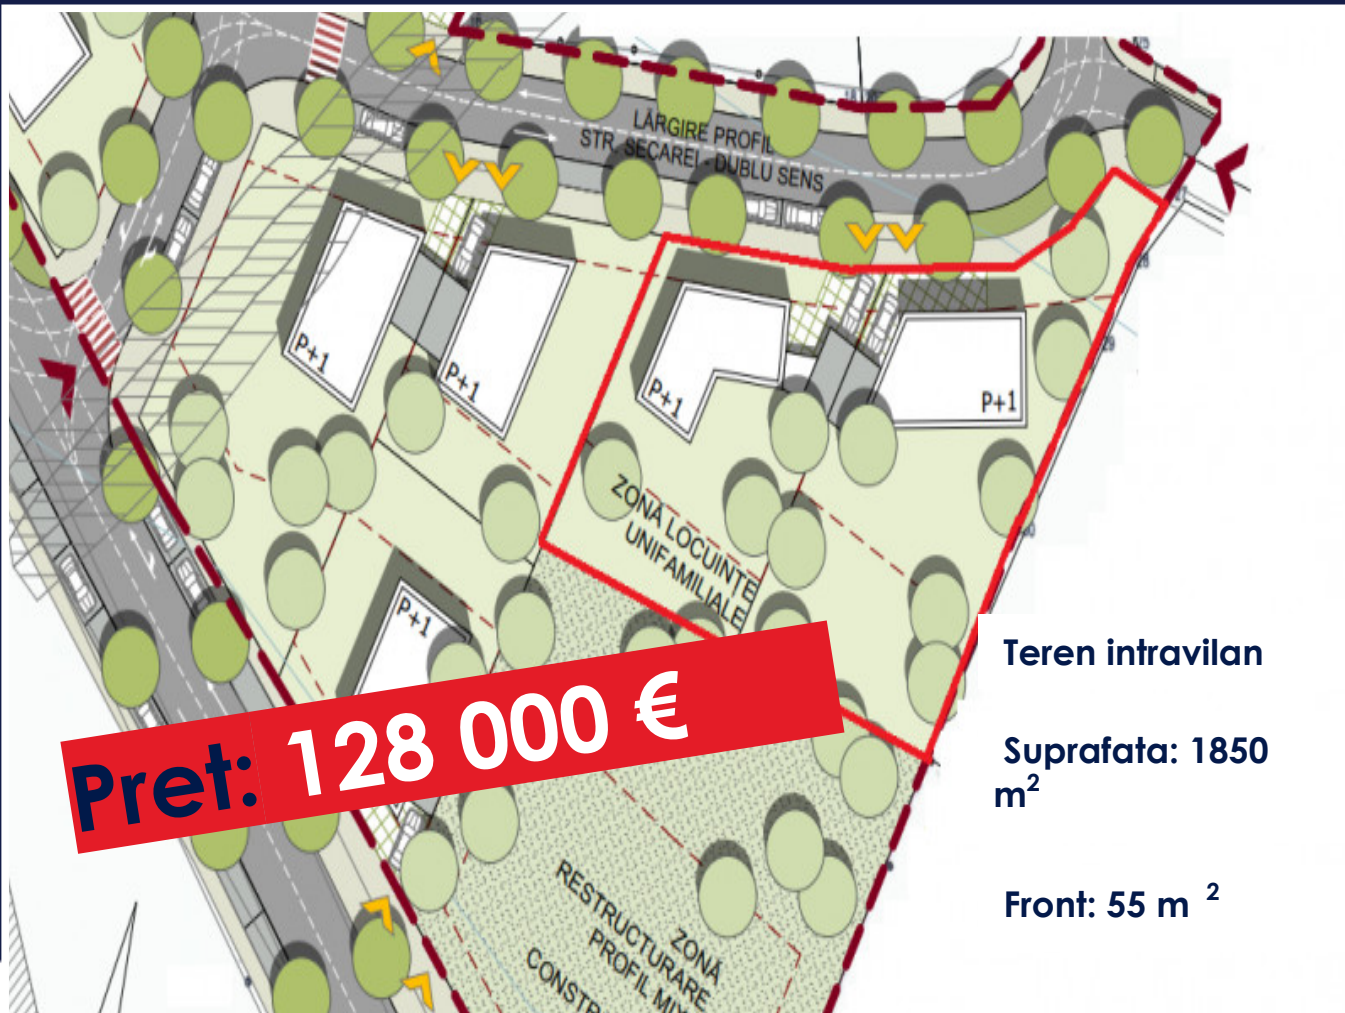

TEREN DE DUPLEX CU PUZ APROBAT, 1800 MP,
PENTRU 4 UNITATI LOCATIVE
ID: P19307

DE VANZARE

Pret: 128 000 €

Teren intravilan

Suprafata: 1850
m²

Front: 55 m²

PERSOANA DE CONTACT: MIHAI-SEBASTIAN POP

TEL.MOBIL: 0727.228818