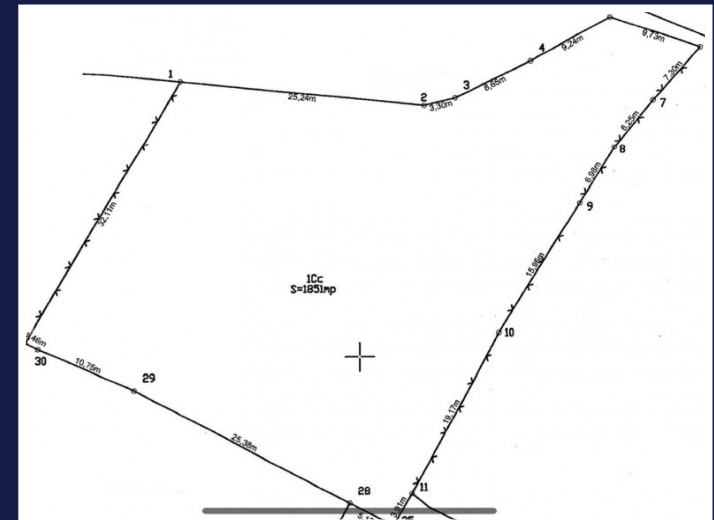

TEREN DE DUPLEX CU PUZ APROBAT, 1800 MP,
PENTRU 4 UNITATI LOCATIVE
ID: P19307

DE VANZARE

Pret: 128 000 €

Teren intravilan

Suprafata: 1850
m²

Front: 55 m²

PERSOANA DE CONTACT: MIHAI-SEBASTIAN POP

TEL.MOBIL: 0727.228818