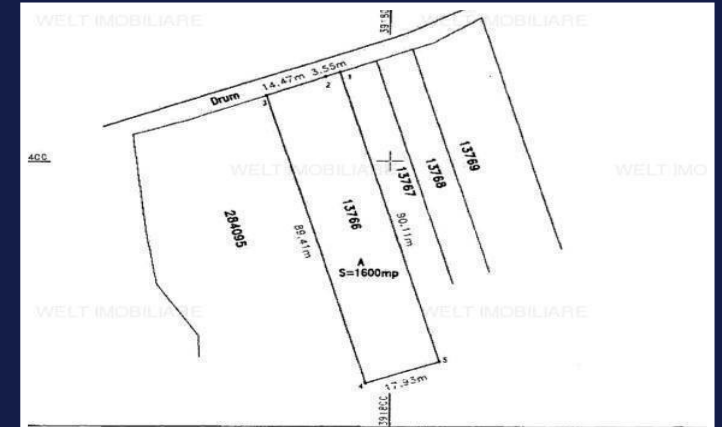

VANZARE TEREN INTRAVILAN 1600 MP, COLONIA BREAZA, INCADRARE ULIU, CLUJ-NAPOCA

DE VANZARE

ID: 13175

Teren intravilan

Suprafata: 1600
m²

Front: 18 m²

A. Date referitoare la teren			
Nr. parcela	Categoria de folosinta	Suprafata (mp)	Metriani
A	Arabil	1600	Teren intravilan in Cluj-Napoca, nelmprejmuit
Total		1600	