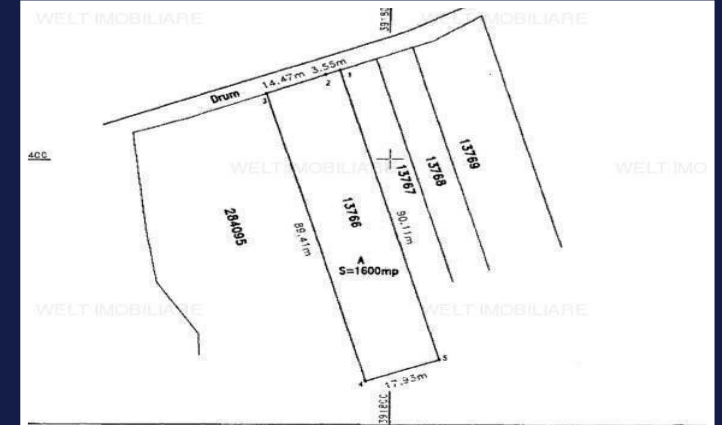

VANZARE TEREN INTRAVILAN 1600 MP, COLONIA BREAZA, INCADRARE ULIU, CLUJ-NAPOCA

DE VANZARE

ID: 13175

A. Date referitoare la teren			
Nr. parcela	Categoria de folosinta	Suprafata (mp)	Meniuni
A	Arabil	1600	Teren intravilan in Cluj-Napoca, nelmprejmuit
Total		1600	