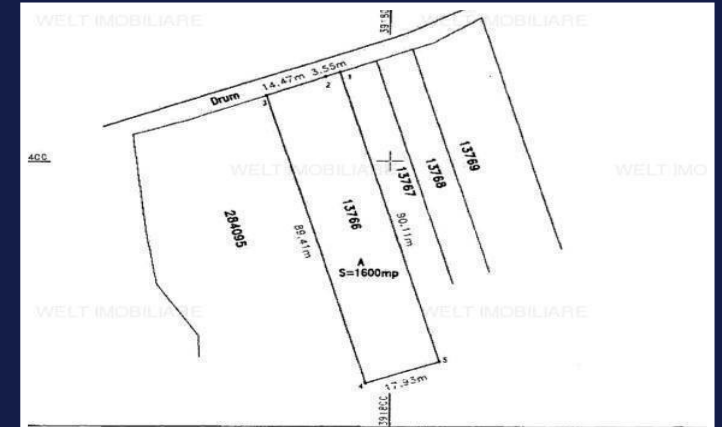

VANZARE TEREN INTRAVILAN 1600 MP, COLONIA BREAZA, INCADRARE ULIU, CLUJ-NAPOCA

DE VANZARE

ID: 13175

Teren intravilan

Suprafata: 1600
m²

Front: 18 m²

A. Date referitoare la teren			
Nr. parcela	Categoria de folosinta	Suprafata (mp)	Meniuni
A	Arabil	1600	Teren intravilan in Cluj-Napoca, nelmprejmuit
Total		1600	