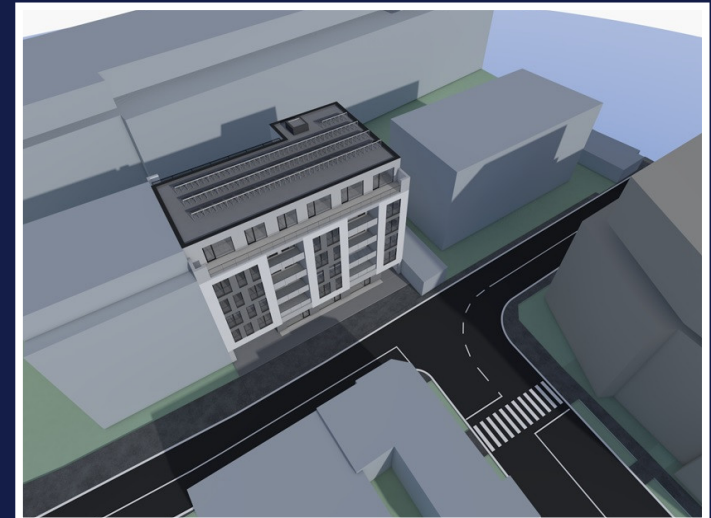

TEREN PENTRU CONSTRUCTIE IMOBIL
2S+P+4E+, ZONA CENTRALA
ID: P45488

DE VANZARE

Pret: 1 550 000 €

Teren intravilan

Suprafata: 905 m²

PERSOANA DE CONTACT: CĂTĂLIN BONTE

TEL.MOBIL: 0799.994041

EMAIL: office@weltimobiliare.ro