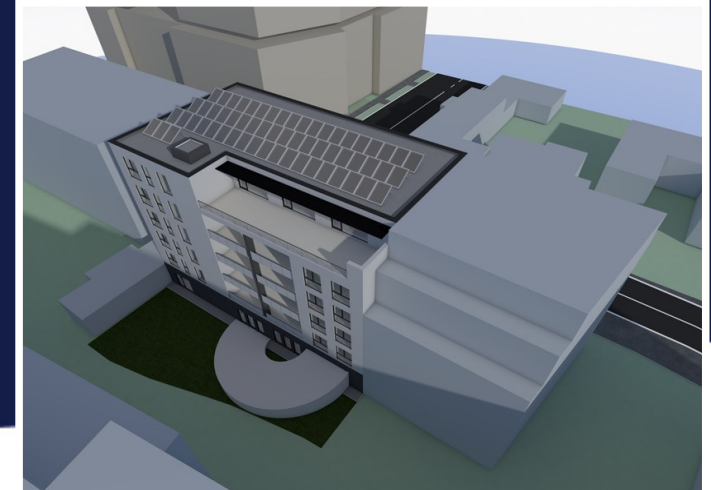

TEREN PENTRU CONSTRUCTIE IMOBIL
2S+P+4E+, ZONA CENTRALA
ID: P45488

DE VANZARE

Pret: 1 550 000 €

Teren intravilan

Suprafata: 905 m²

PERSOANA DE CONTACT: CĂTĂLIN BONTE

TEL.MOBIL: 0799.994041

EMAIL: office@weltimobiliare.ro