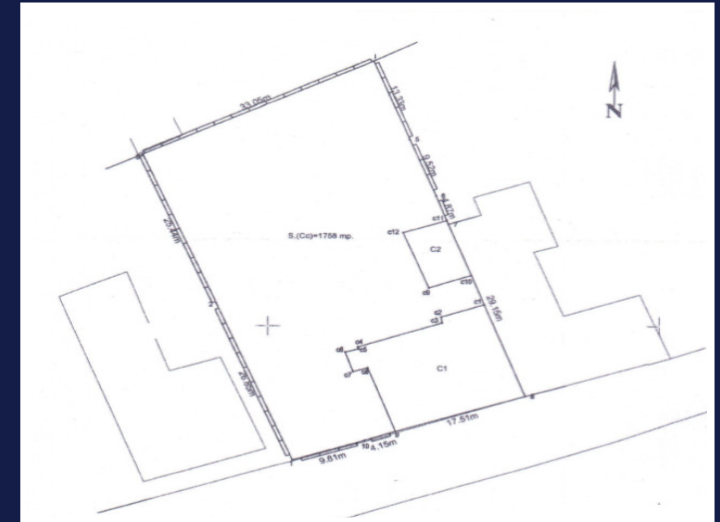

TEREN DE BLOC, ULTRACENTRAL, LOCATIE  
TOP, 1758 MP, FRONT 32 ML, IDEAL INVESTITIE  
ID: P20676

DE VANZARE

Pret: 1 650 000 €

Teren intravilan

Suprafata: 1758  
m<sup>2</sup>

Front: 31.27 m<sup>2</sup>

PERSOANA DE CONTACT: MIHAI-SEBASTIAN POP