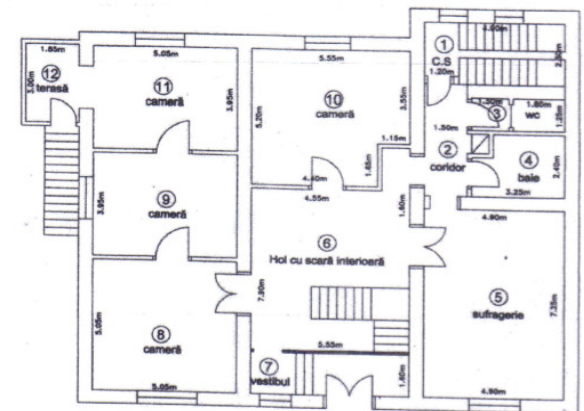

TEREN DE BLOC, ULTRACENTRAL, LOCATIE  
TOP, 1758 MP, FRONT 32 ML, IDEAL INVESTITIE  
ID: P20676

DE VANZARE

Pret: 1 650 000 €

Teren intravilan

Suprafata: 1758  
m<sup>2</sup>

Front: 31.27 m<sup>2</sup>

PERSOANA DE CONTACT: MIHAI-SEBASTIAN POP