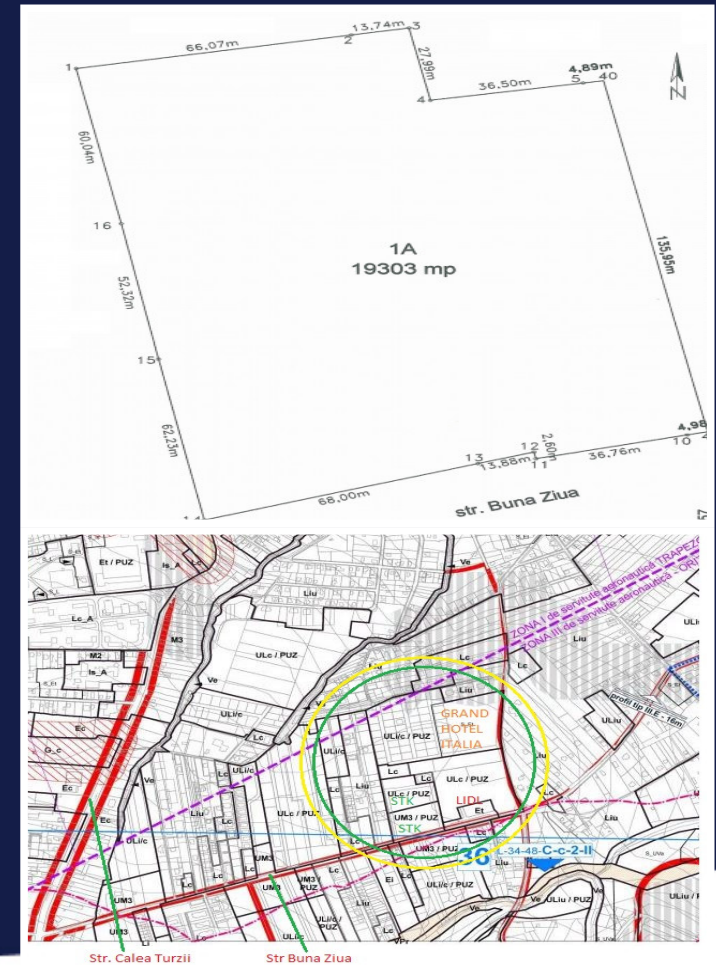

TEREN PREMIUM IN BUNA-ZIUA, 19.303 MP,  
FRONT DE 120 ML, CUT MEDIU 1,9  
ID: P11095

DE VANZARE

Pret: 6 500 000 €

Teren intravilan

Suprafata: 19303  
m<sup>2</sup>

Front: 120 m<sup>2</sup>

PERSONA DE CONTACT: MIHAI-SEBASTIAN POP