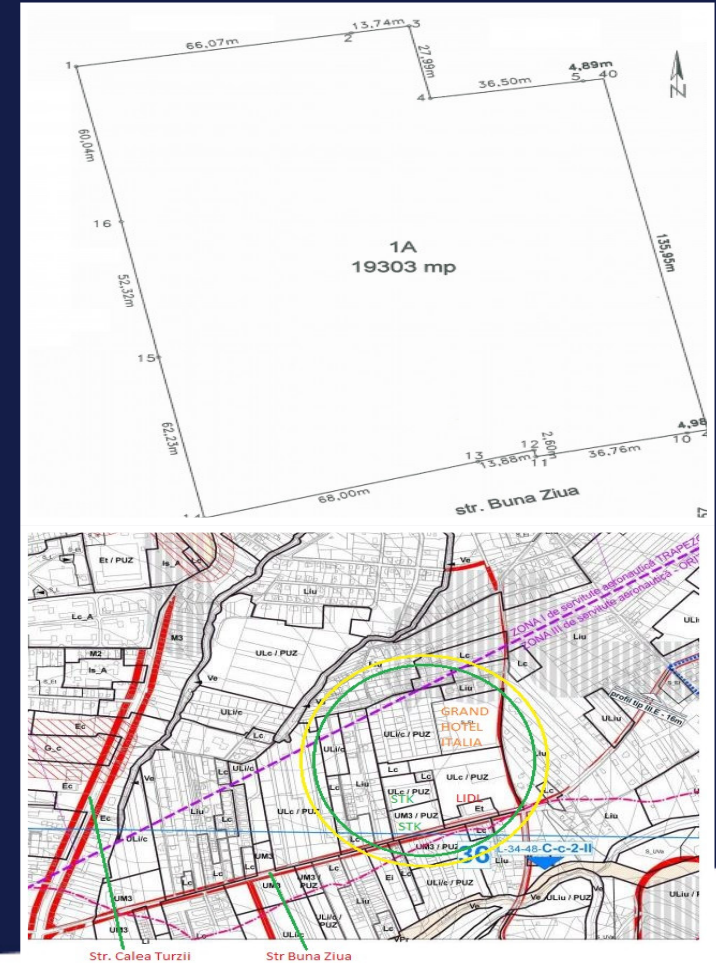

TEREN PREMIUM IN BUNA-ZIUA, 19.303 MP,  
FRONT DE 120 ML, CUT MEDIU 1,9  
ID: P11095

DE VANZARE

Pret: 6 500 000 €

Teren intravilan

Suprafata: 19303  
m<sup>2</sup>

Front: 120 m<sup>2</sup>

PERSONA DE CONTACT: MIHAI-SEBASTIAN POP