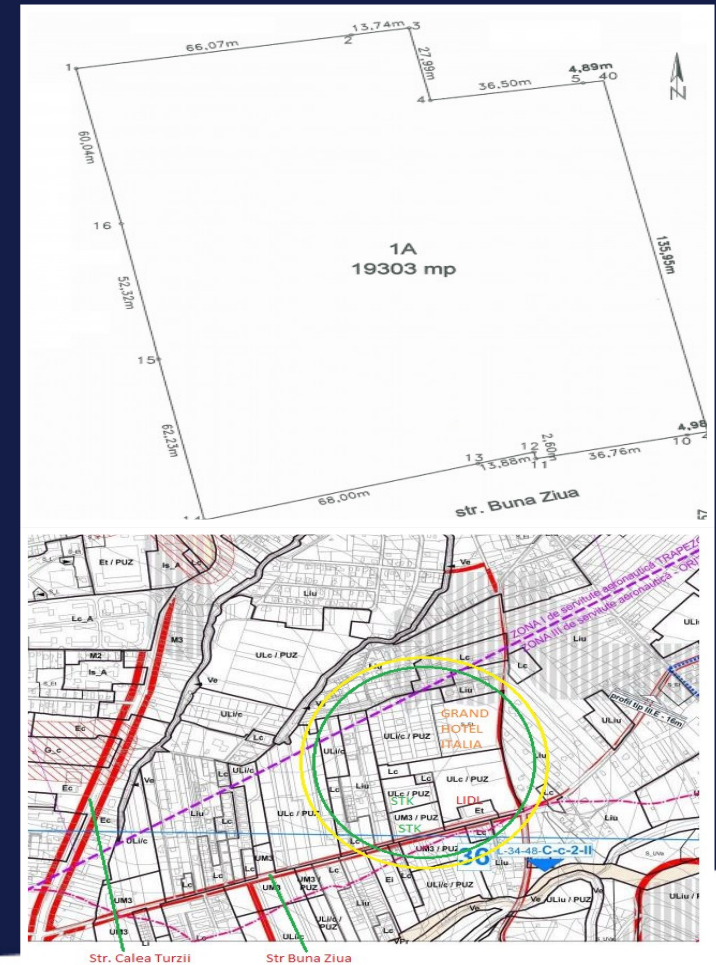

TEREN PREMIUM IN BUNA-ZIUA, 19.303 MP,
FRONT DE 120 ML, CUT MEDIU 1,9
ID: P11095

DE VANZARE

Pret: 6 500 000 €

Teren intravilan

Suprafata: 19303
m²

Front: 120 m²

PERSONA DE CONTACT: MIHAI-SEBASTIAN POP

TEL.MOBIL: 0727.228818