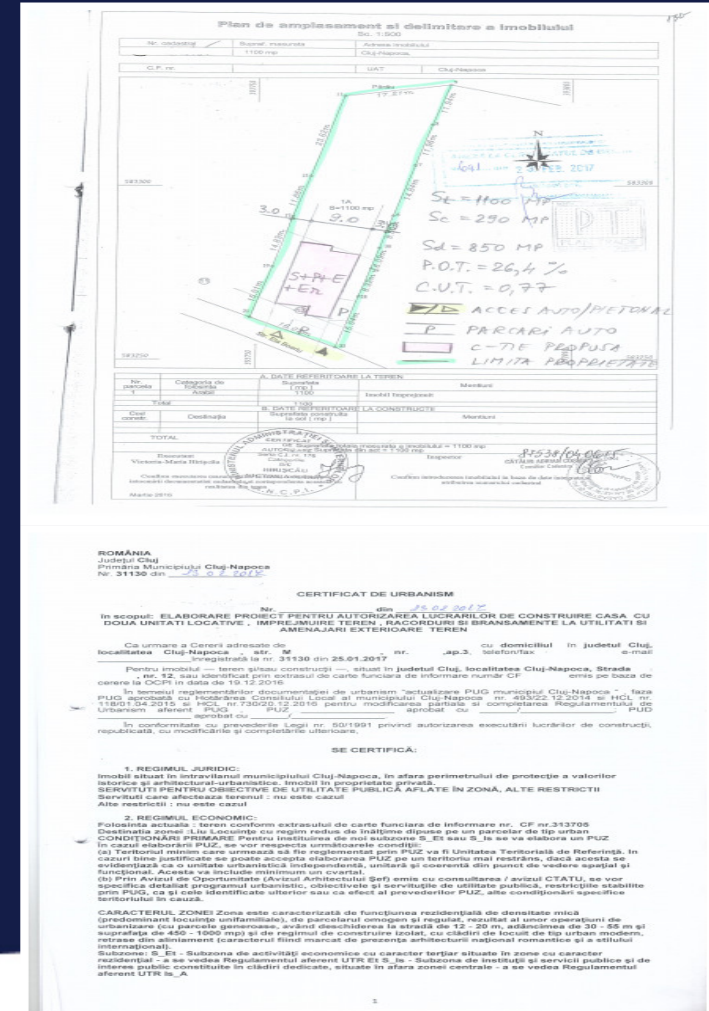

**VANZARE TEREN 1100 MP, ZONA DE CASE,
INCADRARE LIU IN PUG, BUNA ZIUA
ID: 1310N**

DE VANZARE

Teren intravilan

**Suprafata: 1100
m²**

Front: 16 m²

PERSOANA DE CONTACT: BOGDAN PETRU
TEL.MOBIL: 0722.577386
EMAIL: office@weltimobiliare.ro