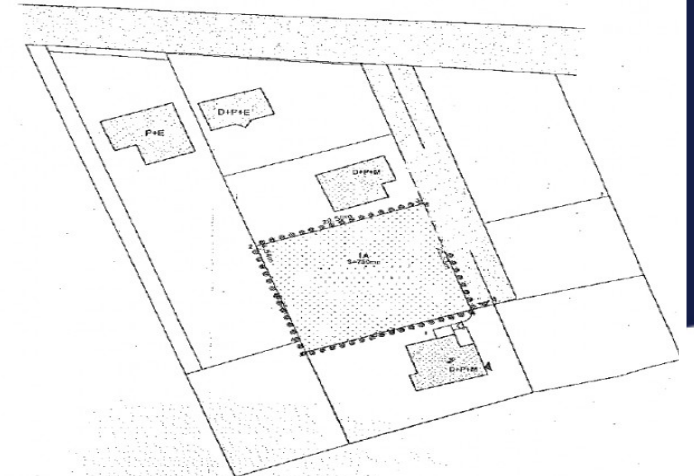

**TEREN DE VANZARE IN BORHANCI, INTRE
CASE, 750 MP, FRONT DE 25,5 ML, PUZ
APROBAT**

DE VANZARE

ID: P239T3

Pret: 135 000 €

Teren intravilan

Suprafata: 750 m²

Front: 25.53 m²

PERSOANA DE CONTACT: WELT IMOBILIARE