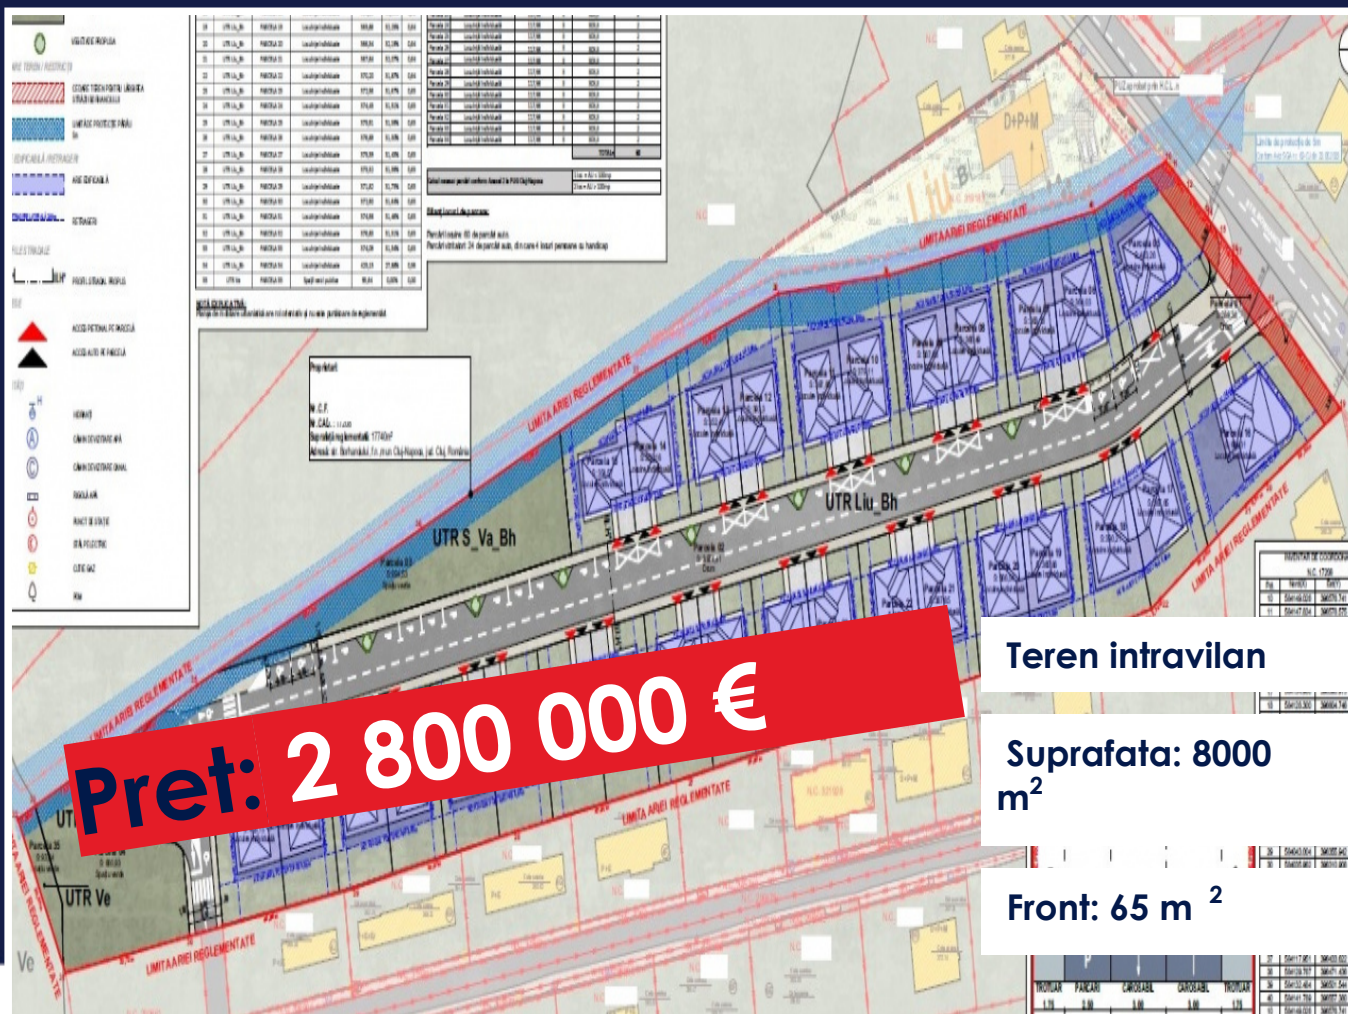

TEREN CU PUZ IN FAZA FINALA 11 UNITATI LOCATIVE BORHANCI ID: P21906

DE VANZARE

Teren intravilan

Suprafata: 8000 m²

Front: 65 m²

Pret: 2 800 000 €

PERSONA DE CONTACT: MARIUS AILINC

TEL.MOBIL: 0770.542430