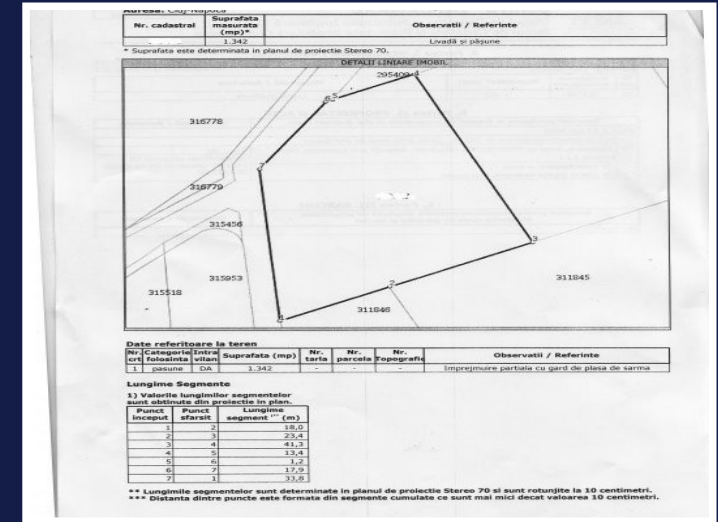

TEREN CU TOATE UTILITATILE, BORHANCI
ID: P16335

DE VANZARE

Pret: 270 000 €

Teren intravilan

Suprafata: 1110
m²

Front: 36 m²

PERSOANA DE CONTACT: BOGDAN PETRU
TEL.MOBIL: 0722.577386
EMAIL: office@weltimobiliare.ro