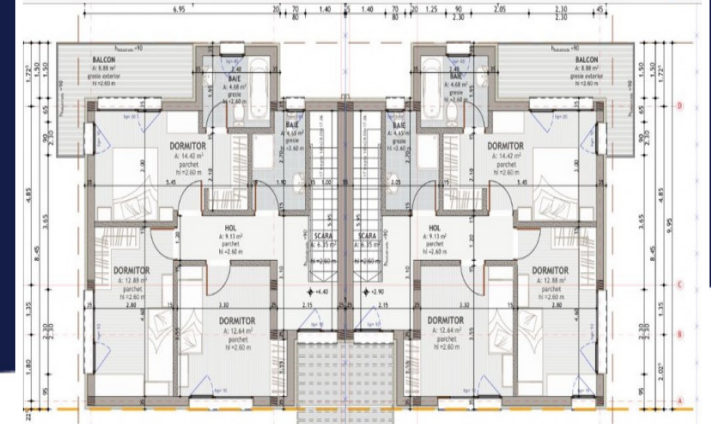

TEREN CU AUTORIZATIE PENTRU DUPLEX,  
ZONA TCI BORHanci  
ID: P15692

DE VANZARE

Pret: 150 000 €

Teren intravilan

Suprafata: 500 m<sup>2</sup>

Front: 20 m<sup>2</sup>

Mesaj

PLAN ETAJ.PDF