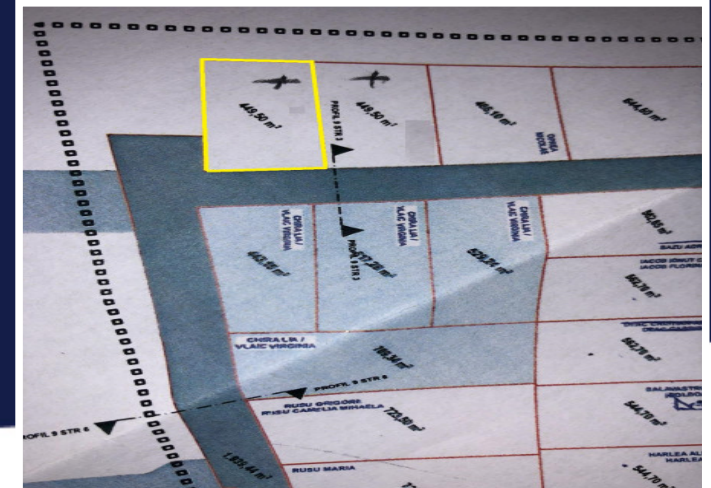

TEREN DE VANZARE IN BORHANCI, 449 MP,  
FRONT 18 ML, PUZ IN CURS DE APROBARE  
ID: P14028

DE VANZARE

Pret: 49 000 €

Teren intravilan

Suprafata: 449 m<sup>2</sup>

Front: 18 m<sup>2</sup>

PERSOANA DE CONTACT: BOGDAN PETRU