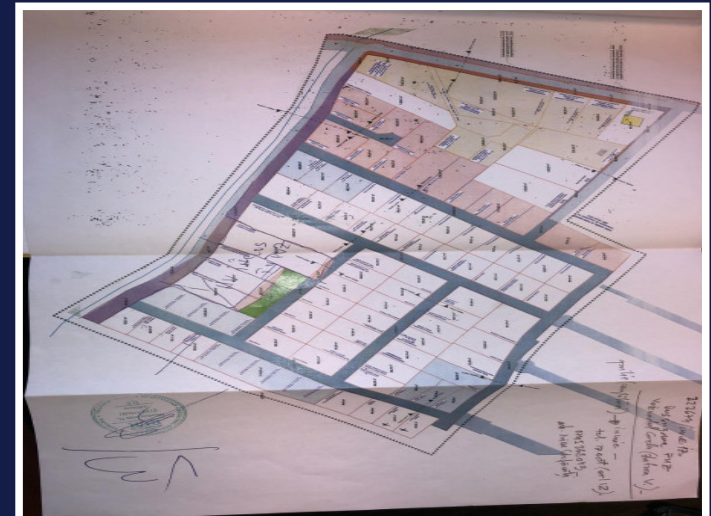

TEREN DE VANZARE IN BORHANCI, 449 MP,  
FRONT 18 ML, PUZ IN CURS DE APROBARE  
ID: P14028

DE VANZARE

Pret: 49 000 €

Teren intravilan

Suprafata: 449 m<sup>2</sup>

Front: 18 m<sup>2</sup>

PERSOANA DE CONTACT: BOGDAN PETRU