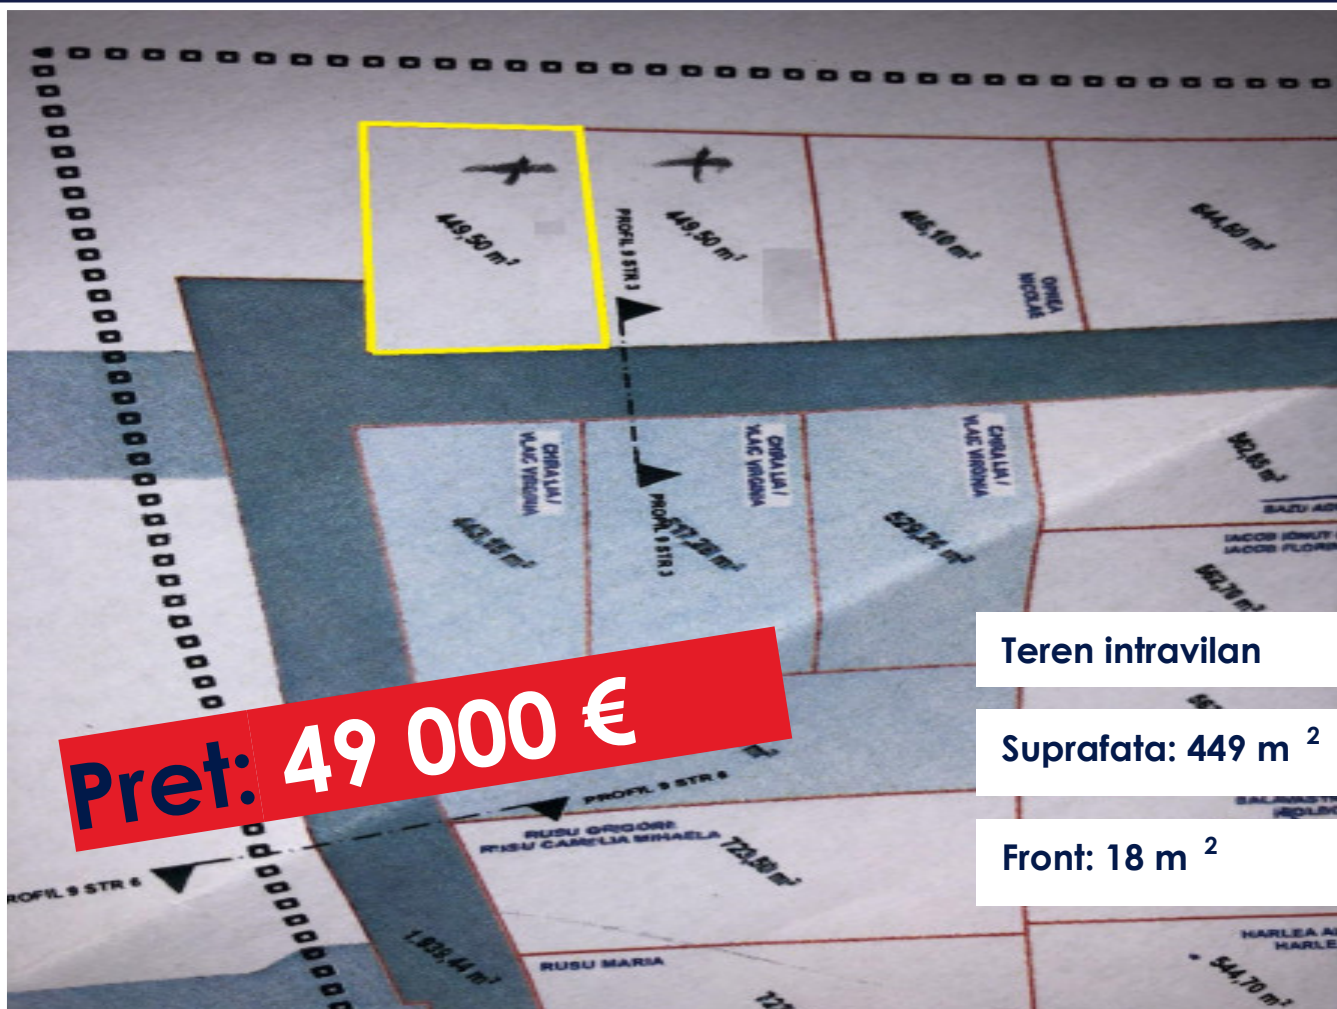

TEREN DE VANZARE IN BORHANCI, 449 MP,  
FRONT 18 ML, PUZ IN CURS DE APROBARE  
ID: P14028

DE VANZARE

Pret: 49 000 €

Teren intravilan

Suprafata: 449 m<sup>2</sup>

Front: 18 m<sup>2</sup>

PERSOANA DE CONTACT: BOGDAN PETRU