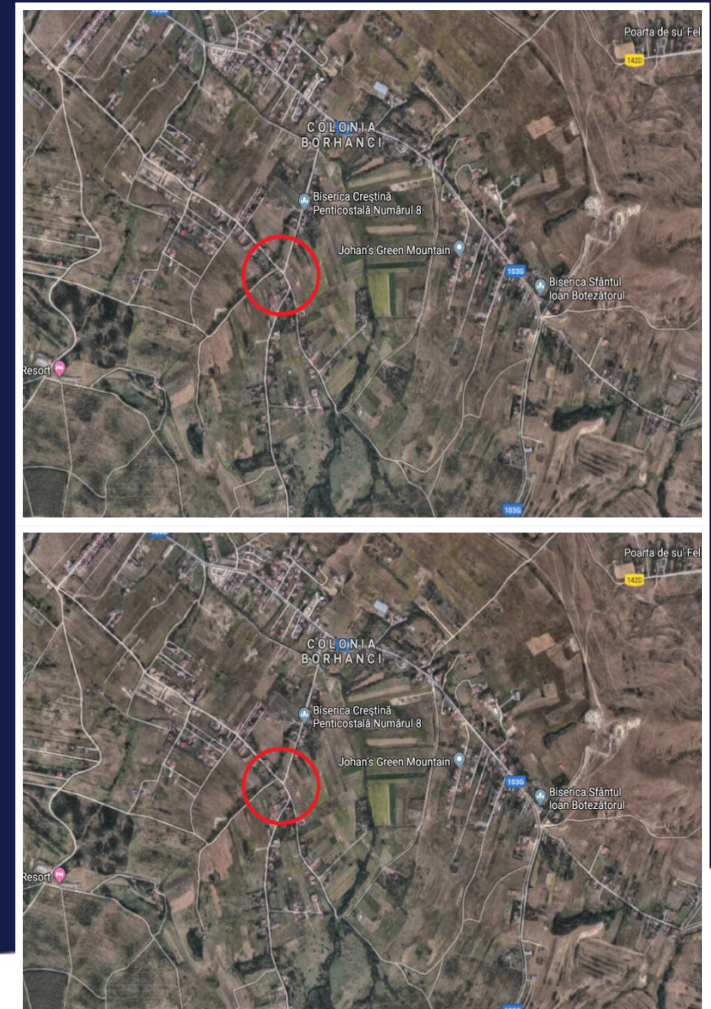

TEREN DE VANZARE IN BORHANCI, 410 MP,
FRONT 17 ML, PUZ IN CURS DE APROBARE
ID: P12527

DE VANZARE

PERSONA DE CONTACT: MIHAI-SEBASTIAN POP
TEL.MOBIL: 0727.228818
EMAIL: office@weltimobiliare.ro