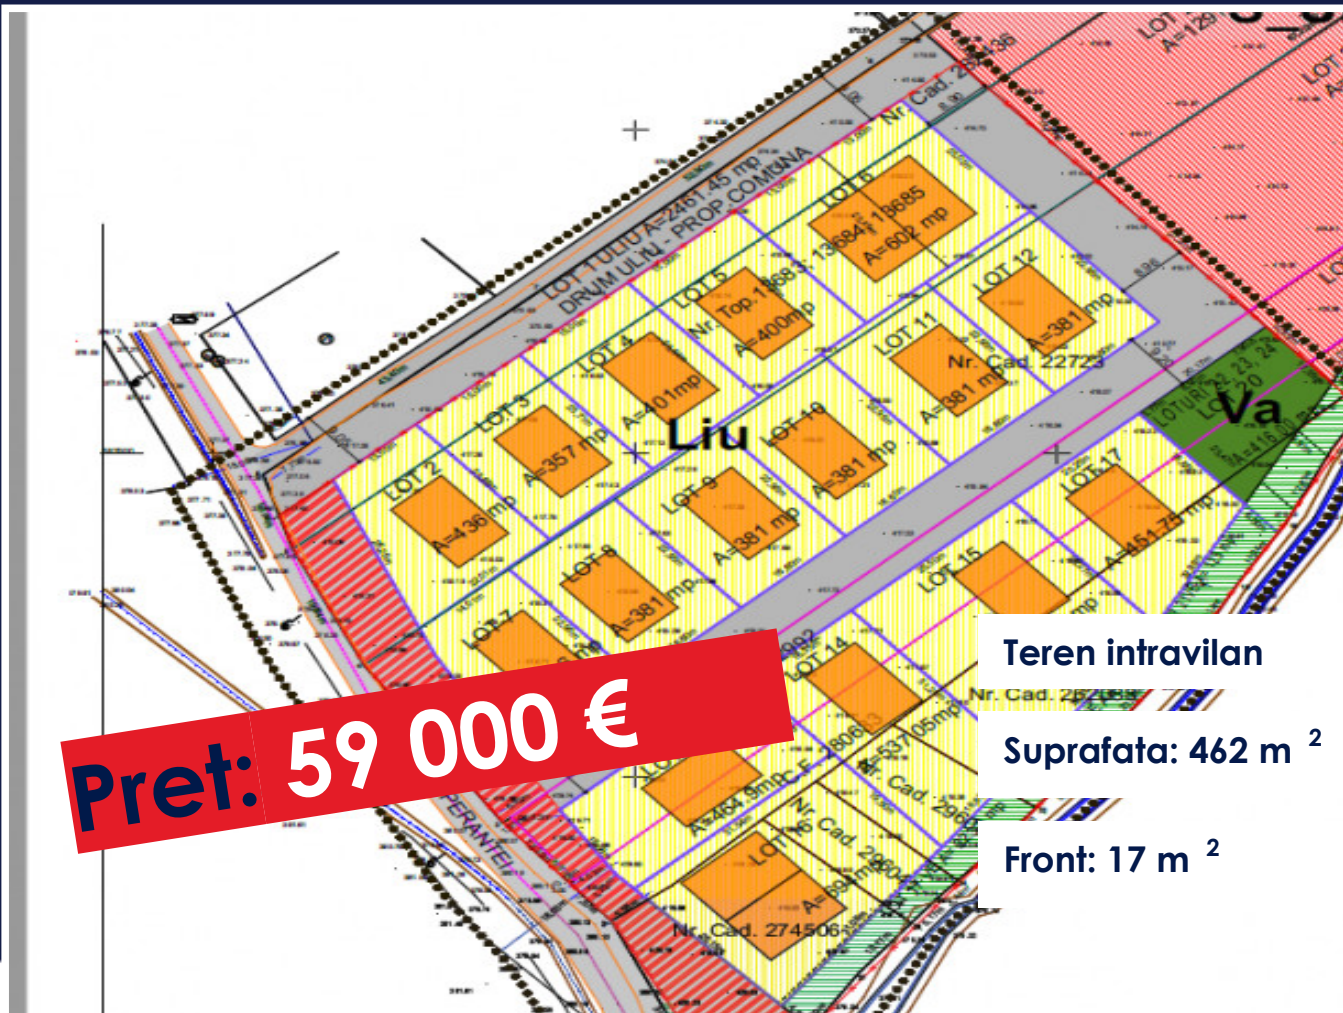

TEREN DE VANZARE IN BORHANCI, 462 MP,
FRONT 17 ML, PUZ
ID: P12527

DE VANZARE

PERSONA DE CONTACT: MIHAI-SEBASTIAN POP
TEL.MOBIL: 0727.228818
EMAIL: office@weltimobiliare.ro