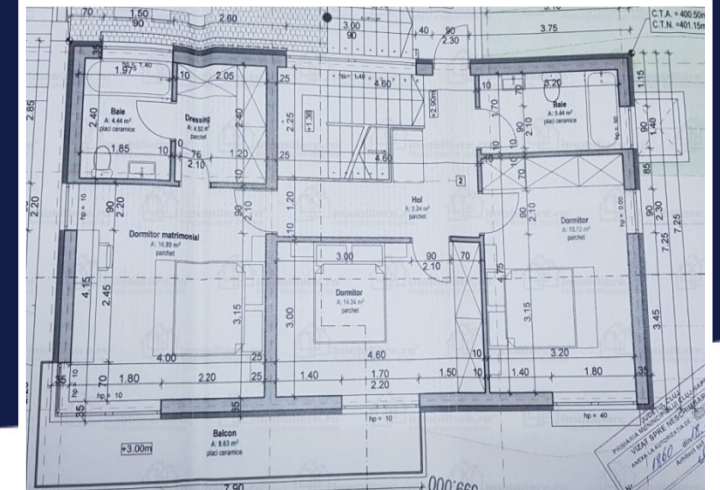

**VANZARE TEREN AUTORIZAT PENTRU CASA
INDIVIDUALA, BORHanci, 518 MP, FRONT DE
24 M**

DE VANZARE

ID: P8622

Pret: 78 000 €

Teren intravilan

Suprafata: 518 m²

Front: 24 m²

PERSOANA DE CONTACT: MIHAI-SEBASTIAN POP