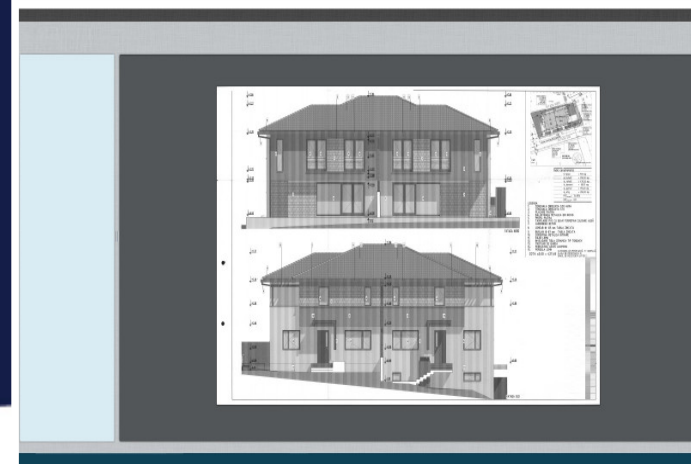

TEREN DE VANZARE, AUTORIZAT, BORHANCI
ID: P7070

DE VANZARE

Teren intravilan

Suprafata: 591 m²

Front: 35 m²

PERSOANA DE CONTACT: BOGDAN PETRU

TEL.MOBIL: 0722.577386

EMAIL: office@weltimobiliare.ro